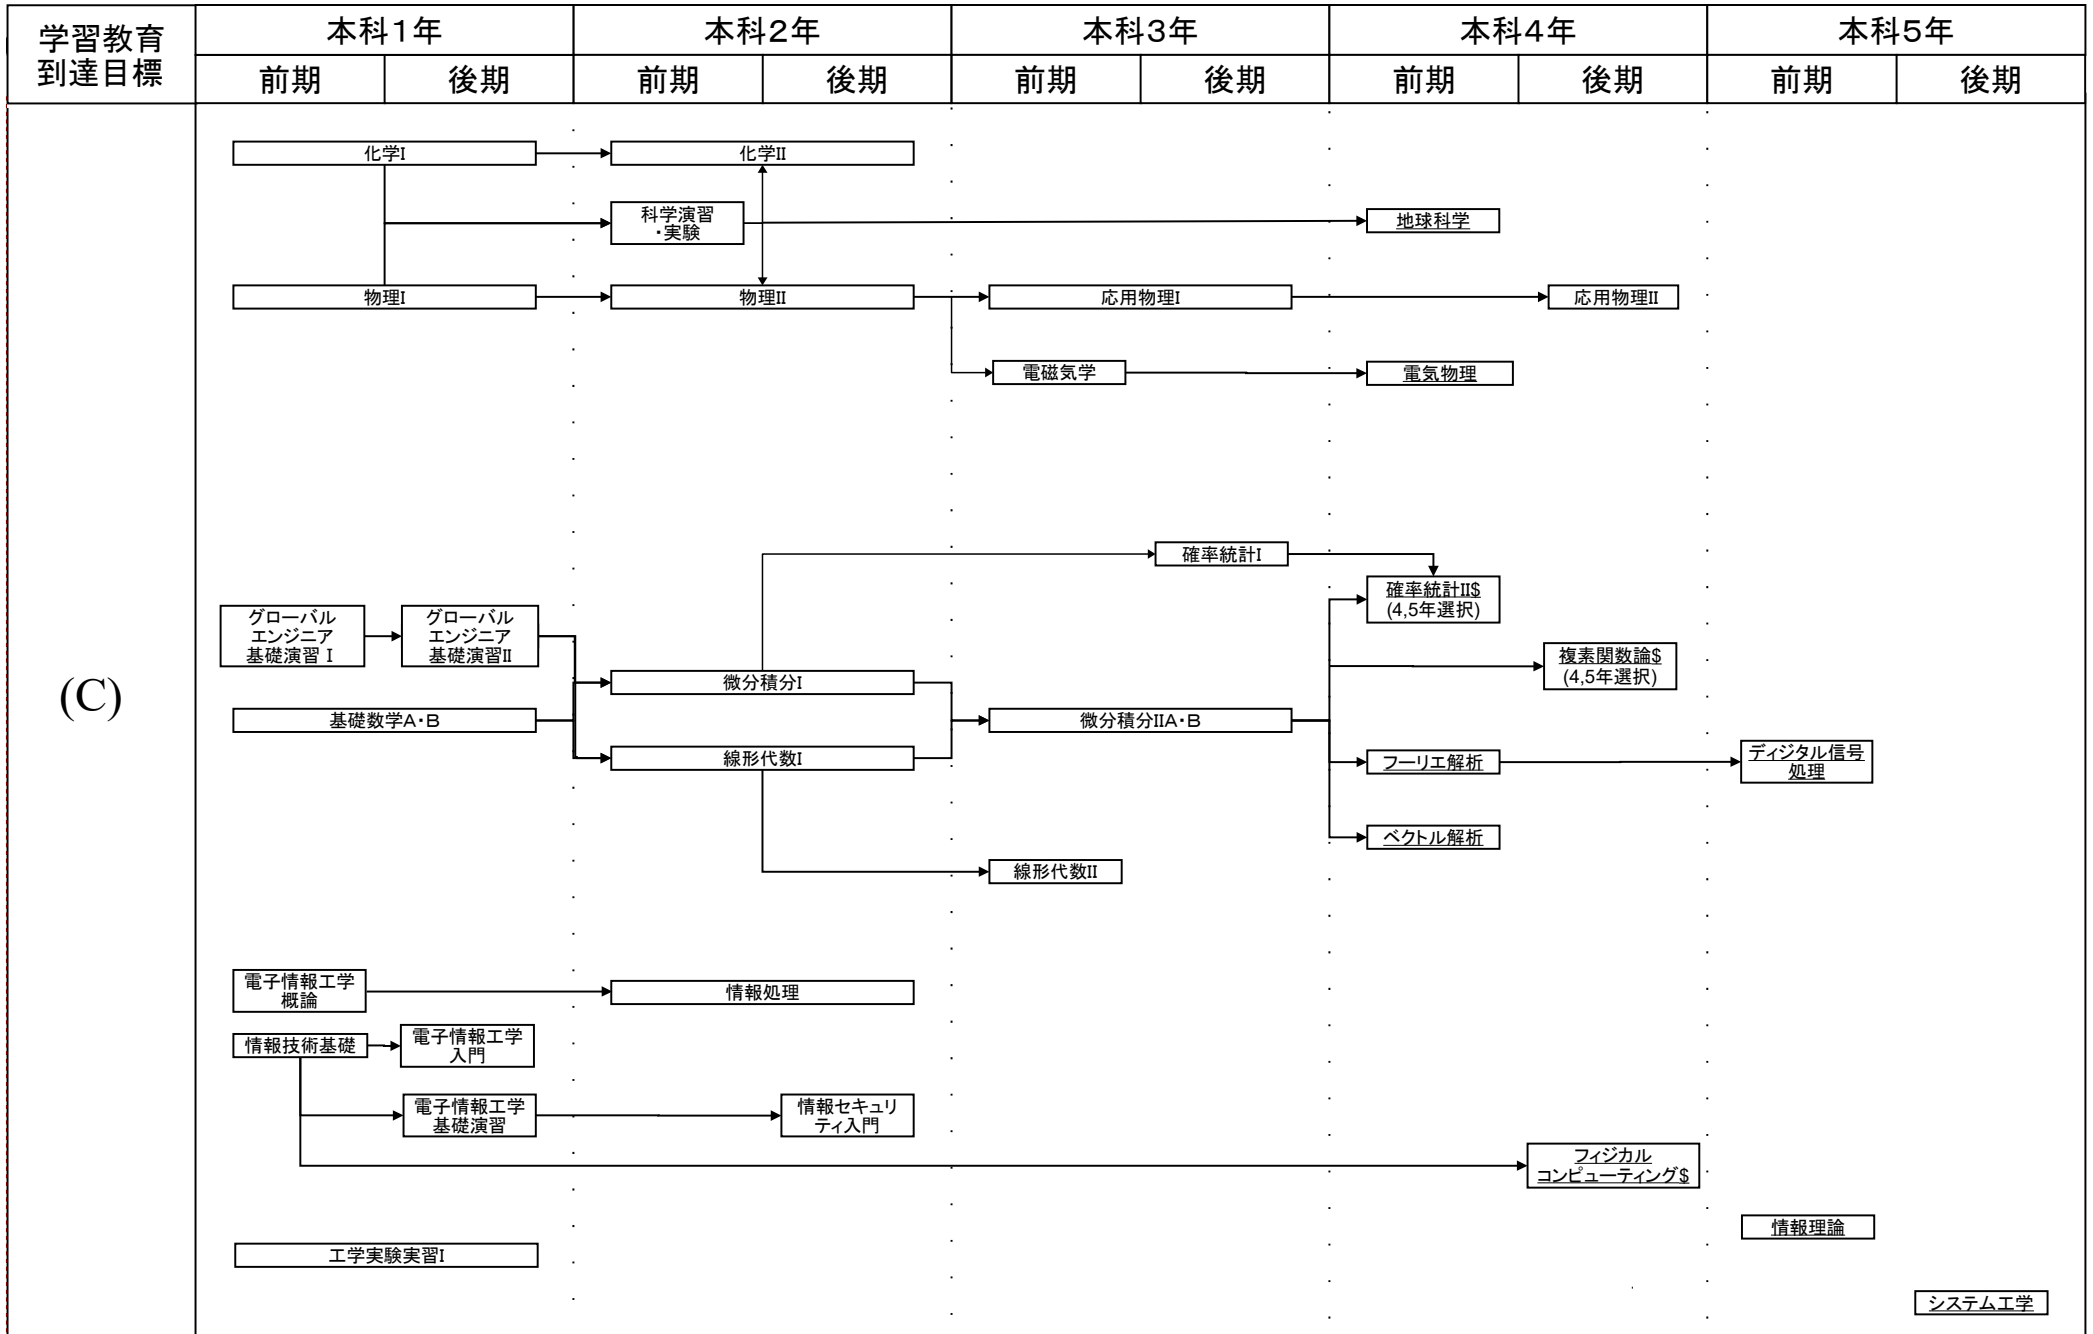

電子情報工学科教育課程系統図

令和3年度の入学生に適用

#:必修選択科目, \$:選択科目, 下線:学修単位科目

電子情報工学科教育課程系統図

令和3年度の入学生に適用

#:必修選択科目, \$:選択科目, 下線:学修単位科目

電子情報工学科教育課程系統図

令和3年度の入学生に適用

#:必修選択科目, \$:選択科目, 下線:学修単位科目

電子情報工学科教育課程系統図

令和3年度の入学生に適用