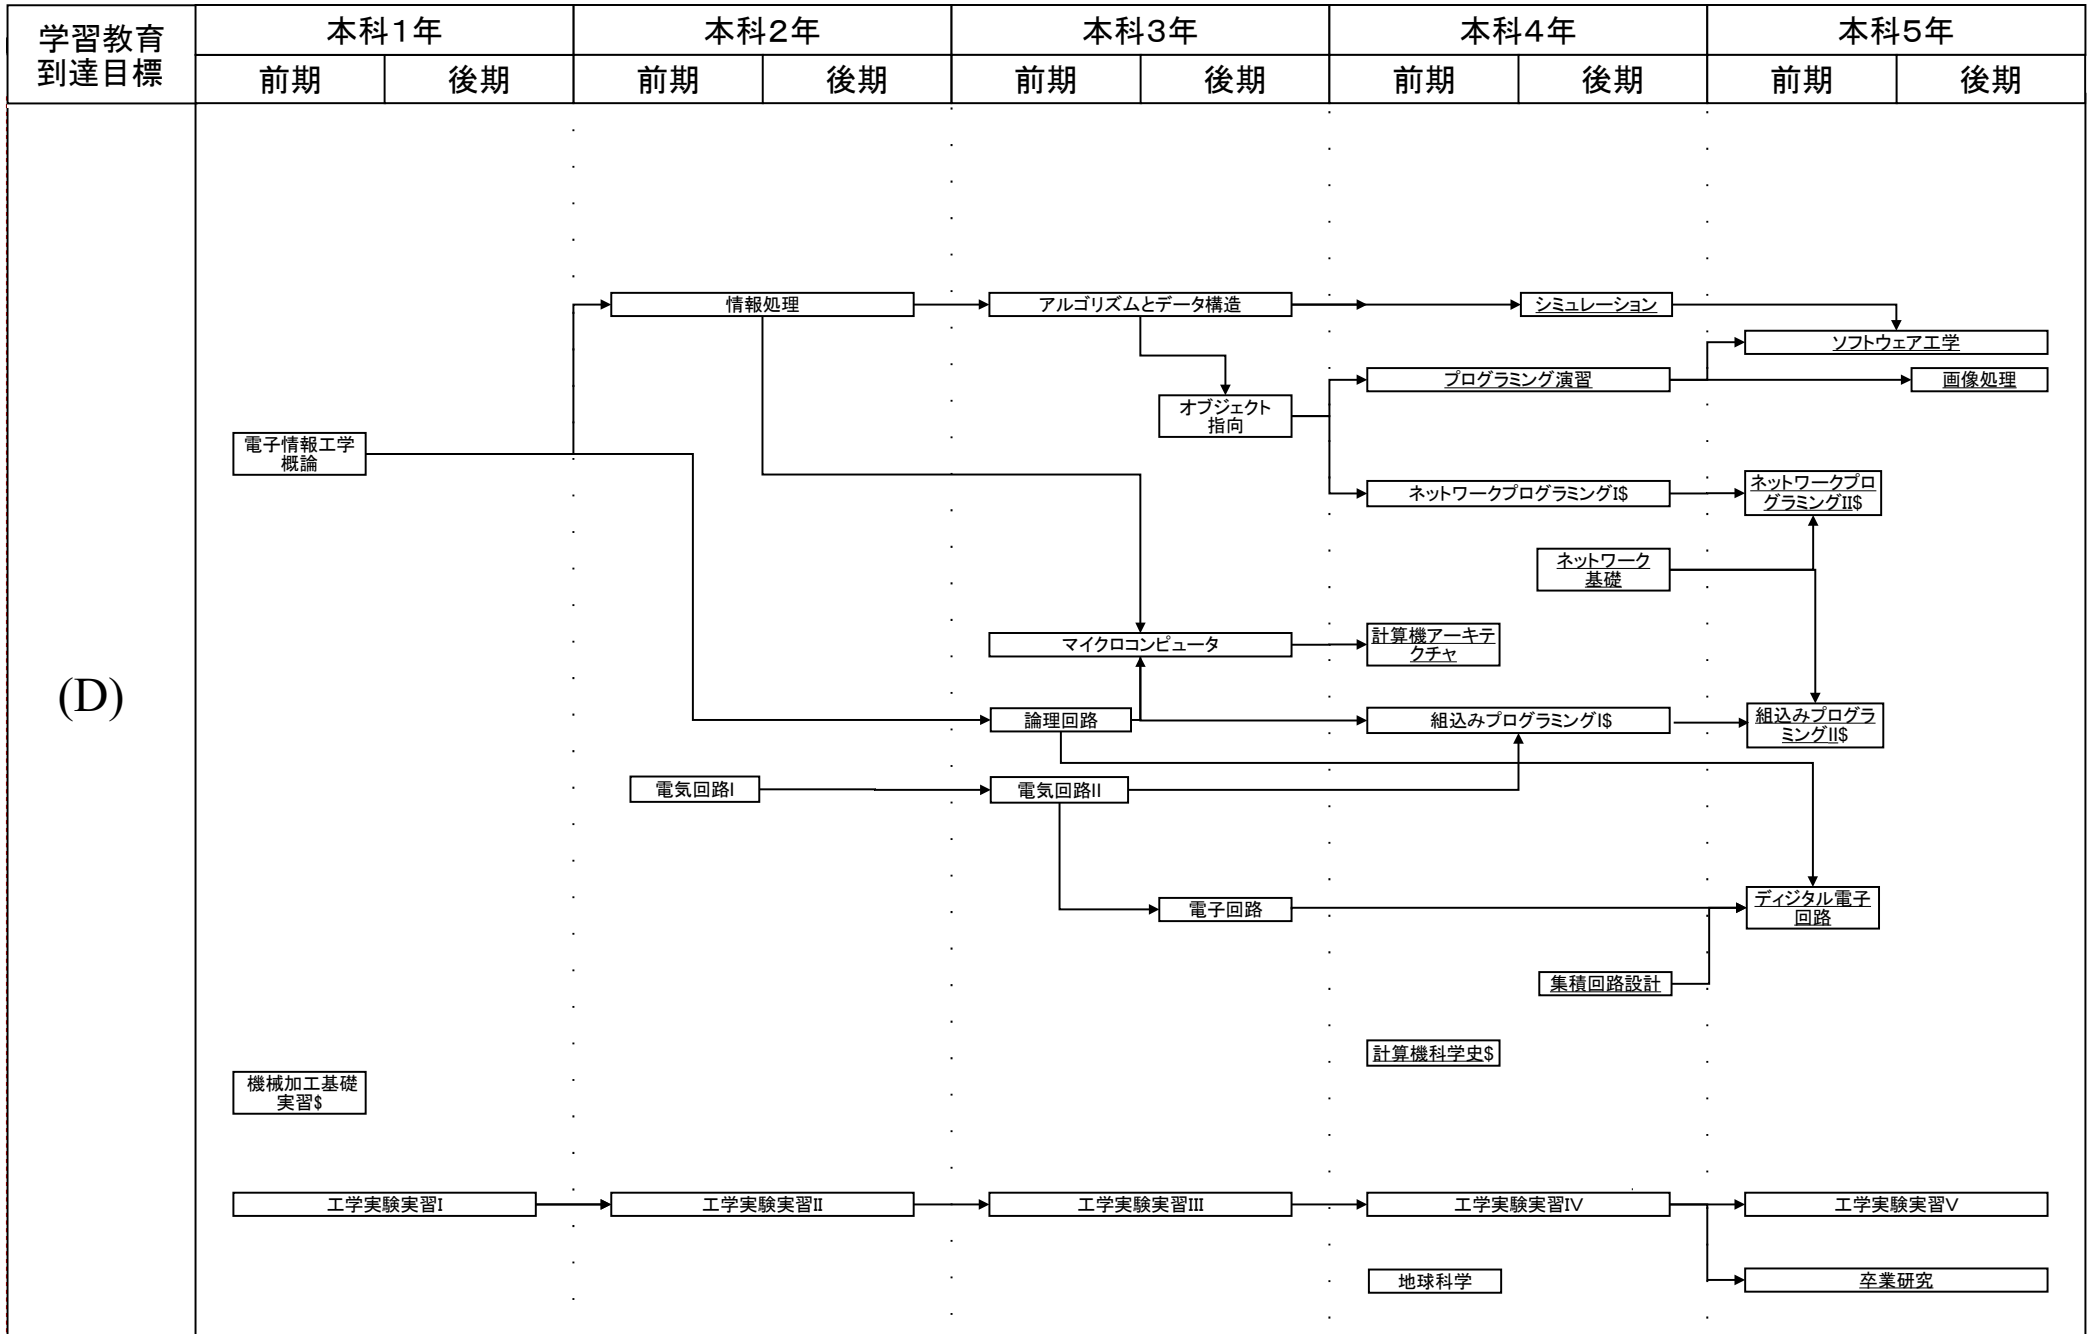

電子情報工学科教育課程系統図

令和3年度の入学生に適用

#:必修選択科目, \$:選択科目, 下線:学修単位科目

電子情報工学科教育課程系統図

令和3年度の入学生に適用

#:必修選択科目, \$:選択科目, 下線:学修単位科目

電子情報工学科教育課程系統図

令和3年度の入学生に適用

#:必修選択科目, \$:選択科目, 下線:学修単位科目

電子情報工学科教育課程系統図

令和3年度の入学生に適用