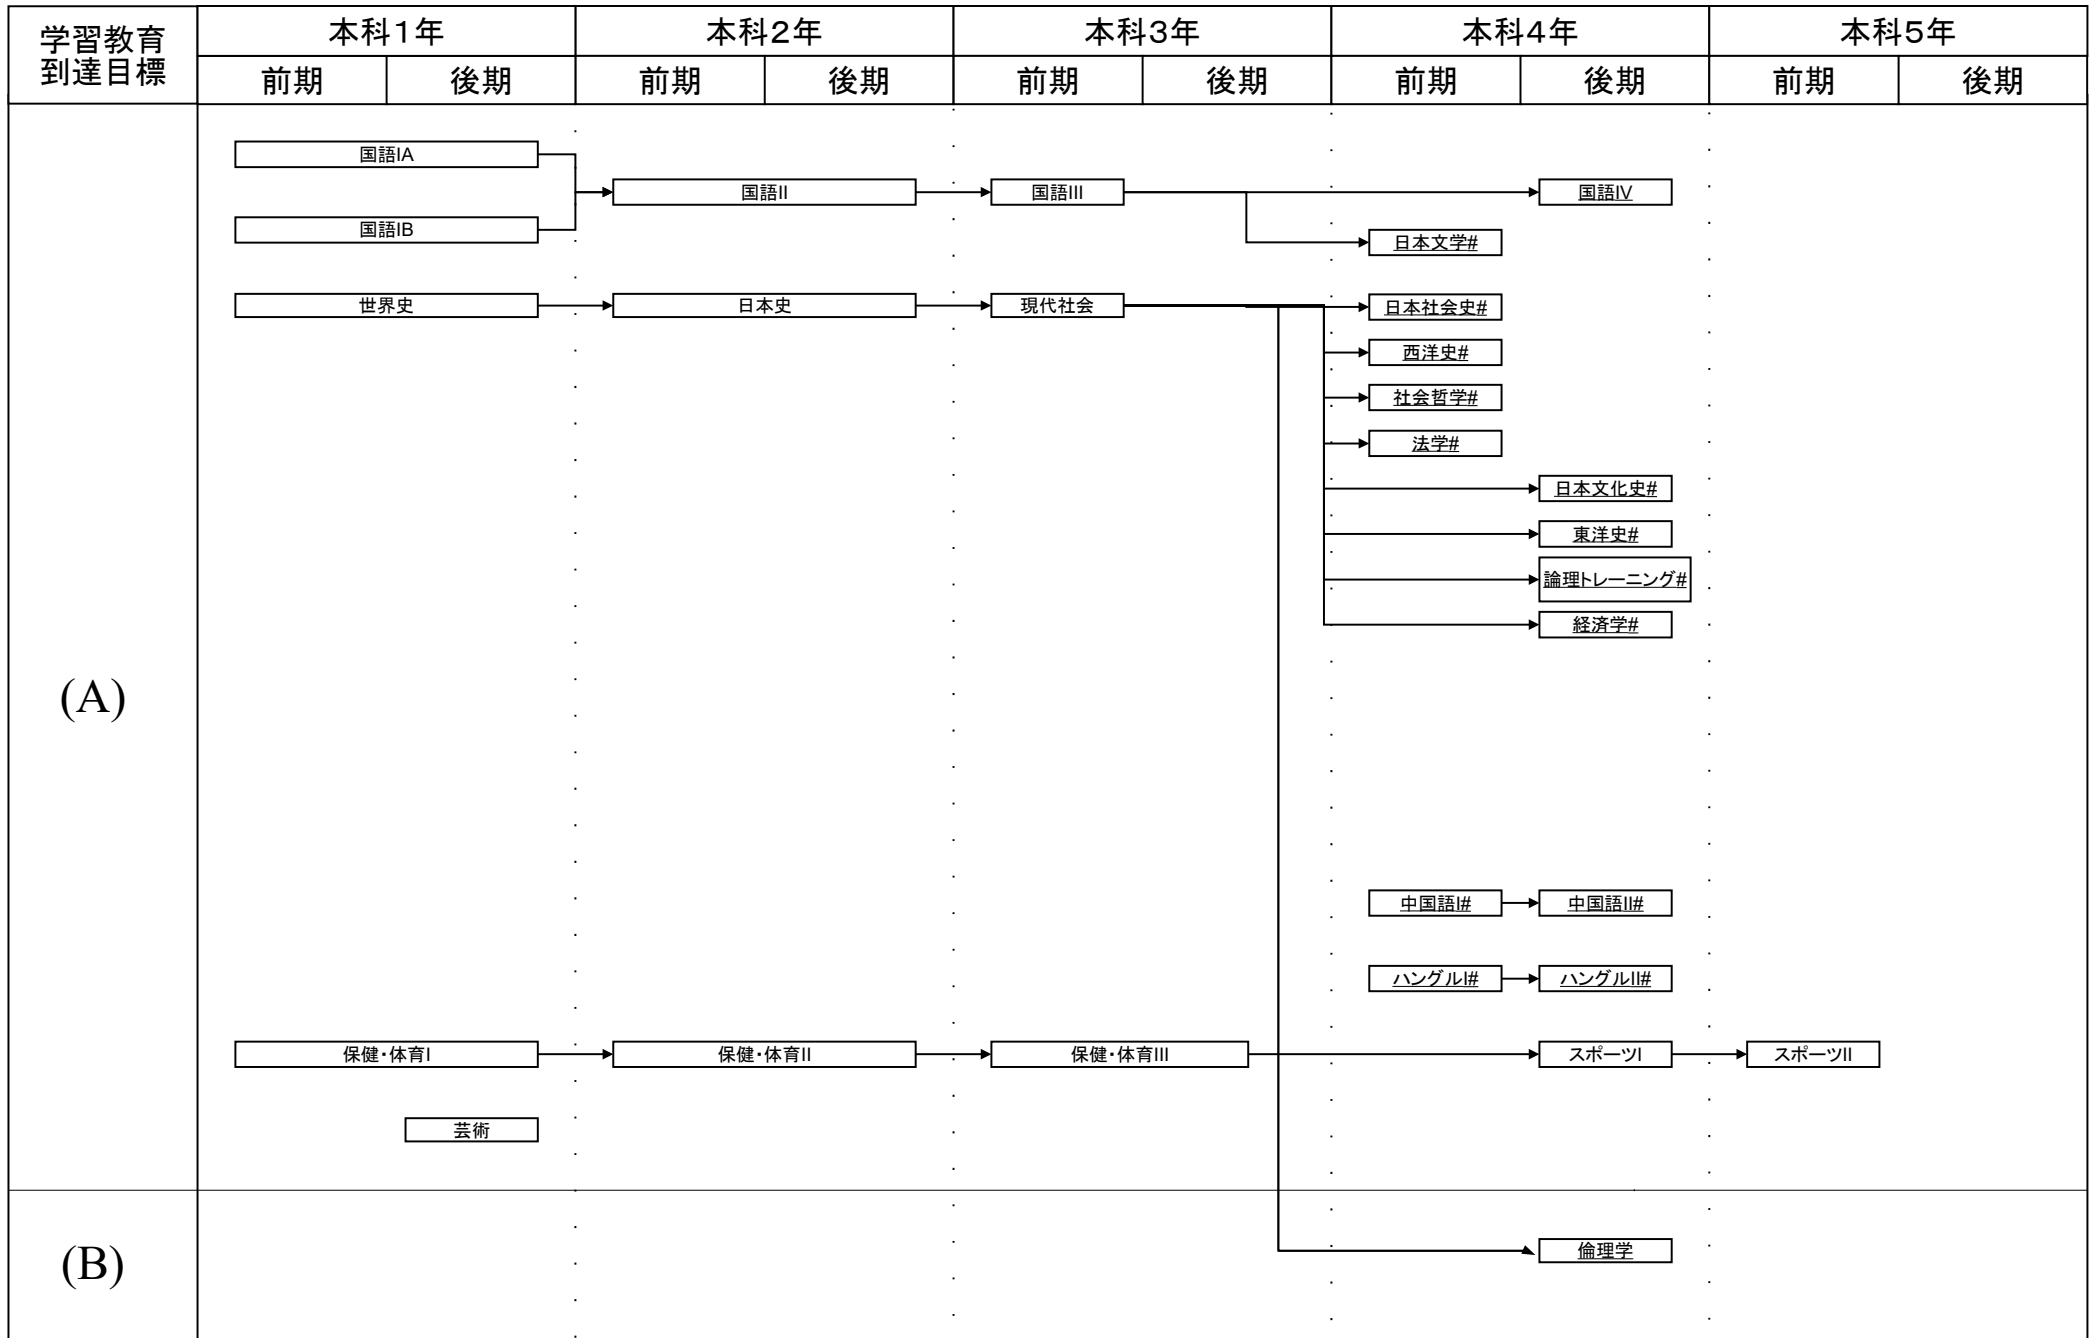

電子情報工学科教育課程系統図

令和2年度の入学生に適用

#:必修選択科目, \$:選択科目, 下線:学修単位科目

電子情報工学科教育課程系統図

令和2年度の入学生に適用

#:必修選択科目, \$:選択科目, 下線:学修単位科目

電子情報工学科教育課程系統図

令和2年度の入学生に適用

#:必修選択科目, \$:選択科目, 下線:学修単位科目

電子情報工学科教育課程系統図

令和2年度の入学生に適用

#:必修選択科目, \$:選択科目, 下線:学修単位科目