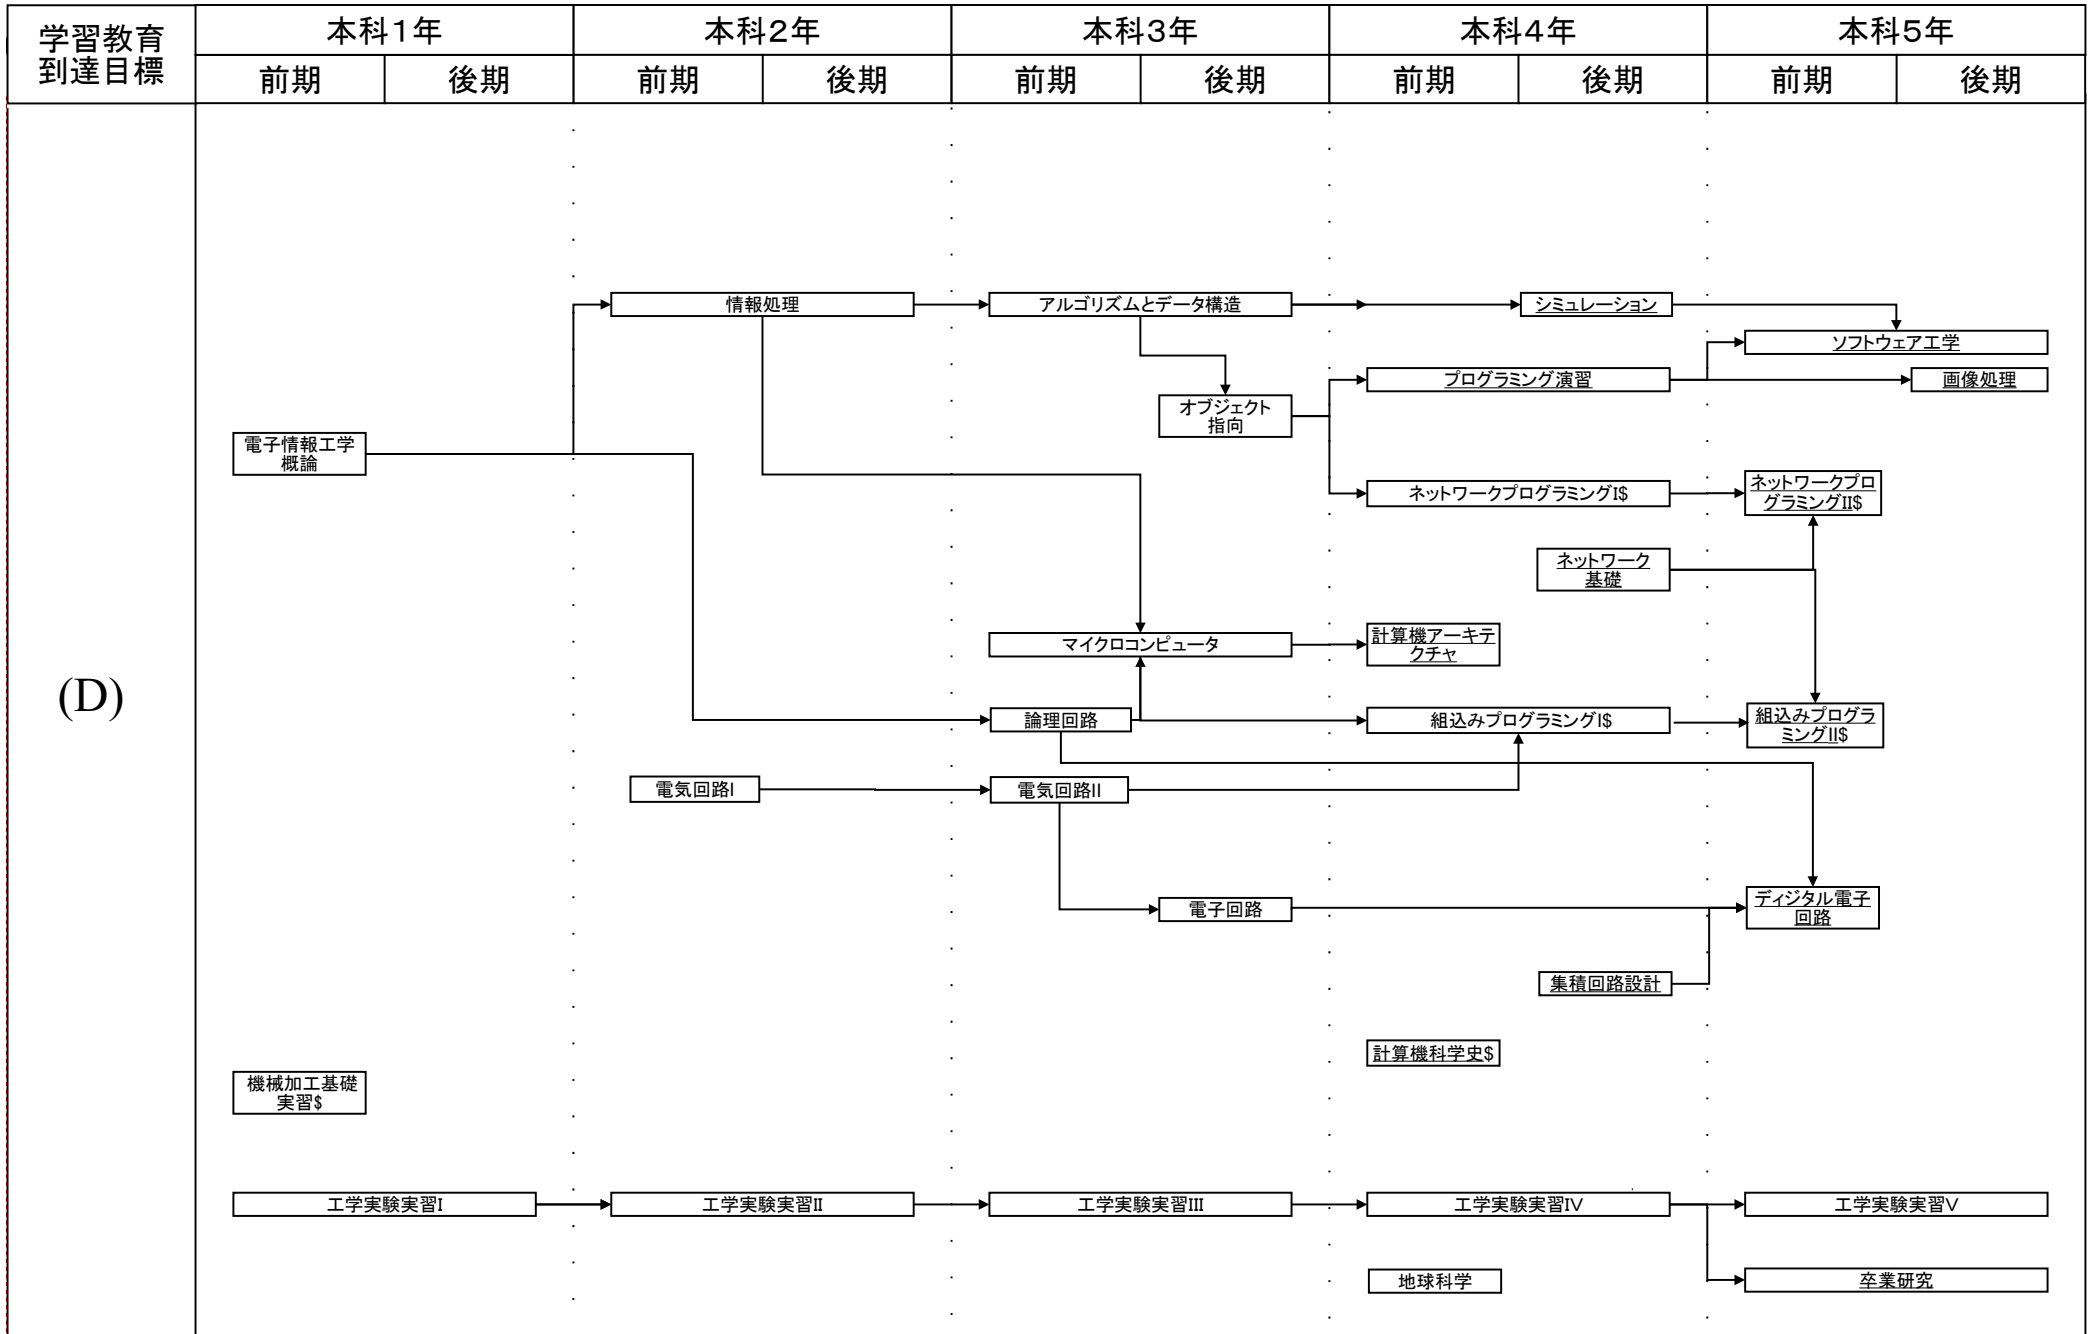

電子情報工学科教育課程系統図

令和2年度の入学生に適用

#:必修選択科目, \$:選択科目, 下線:学修単位科目

電子情報工学科教育課程系統図

令和2年度の入学生に適用

#:必修選択科目, \$:選択科目, 下線:学修単位科目

電子情報工学科教育課程系統図

令和2年度の入学生に適用

#:必修選択科目, \$:選択科目, 下線:学修単位科目

電子情報工学科教育課程系統図

令和2年度の入学生に適用

#:必修選択科目, \$:選択科目, 下線:学修単位科目