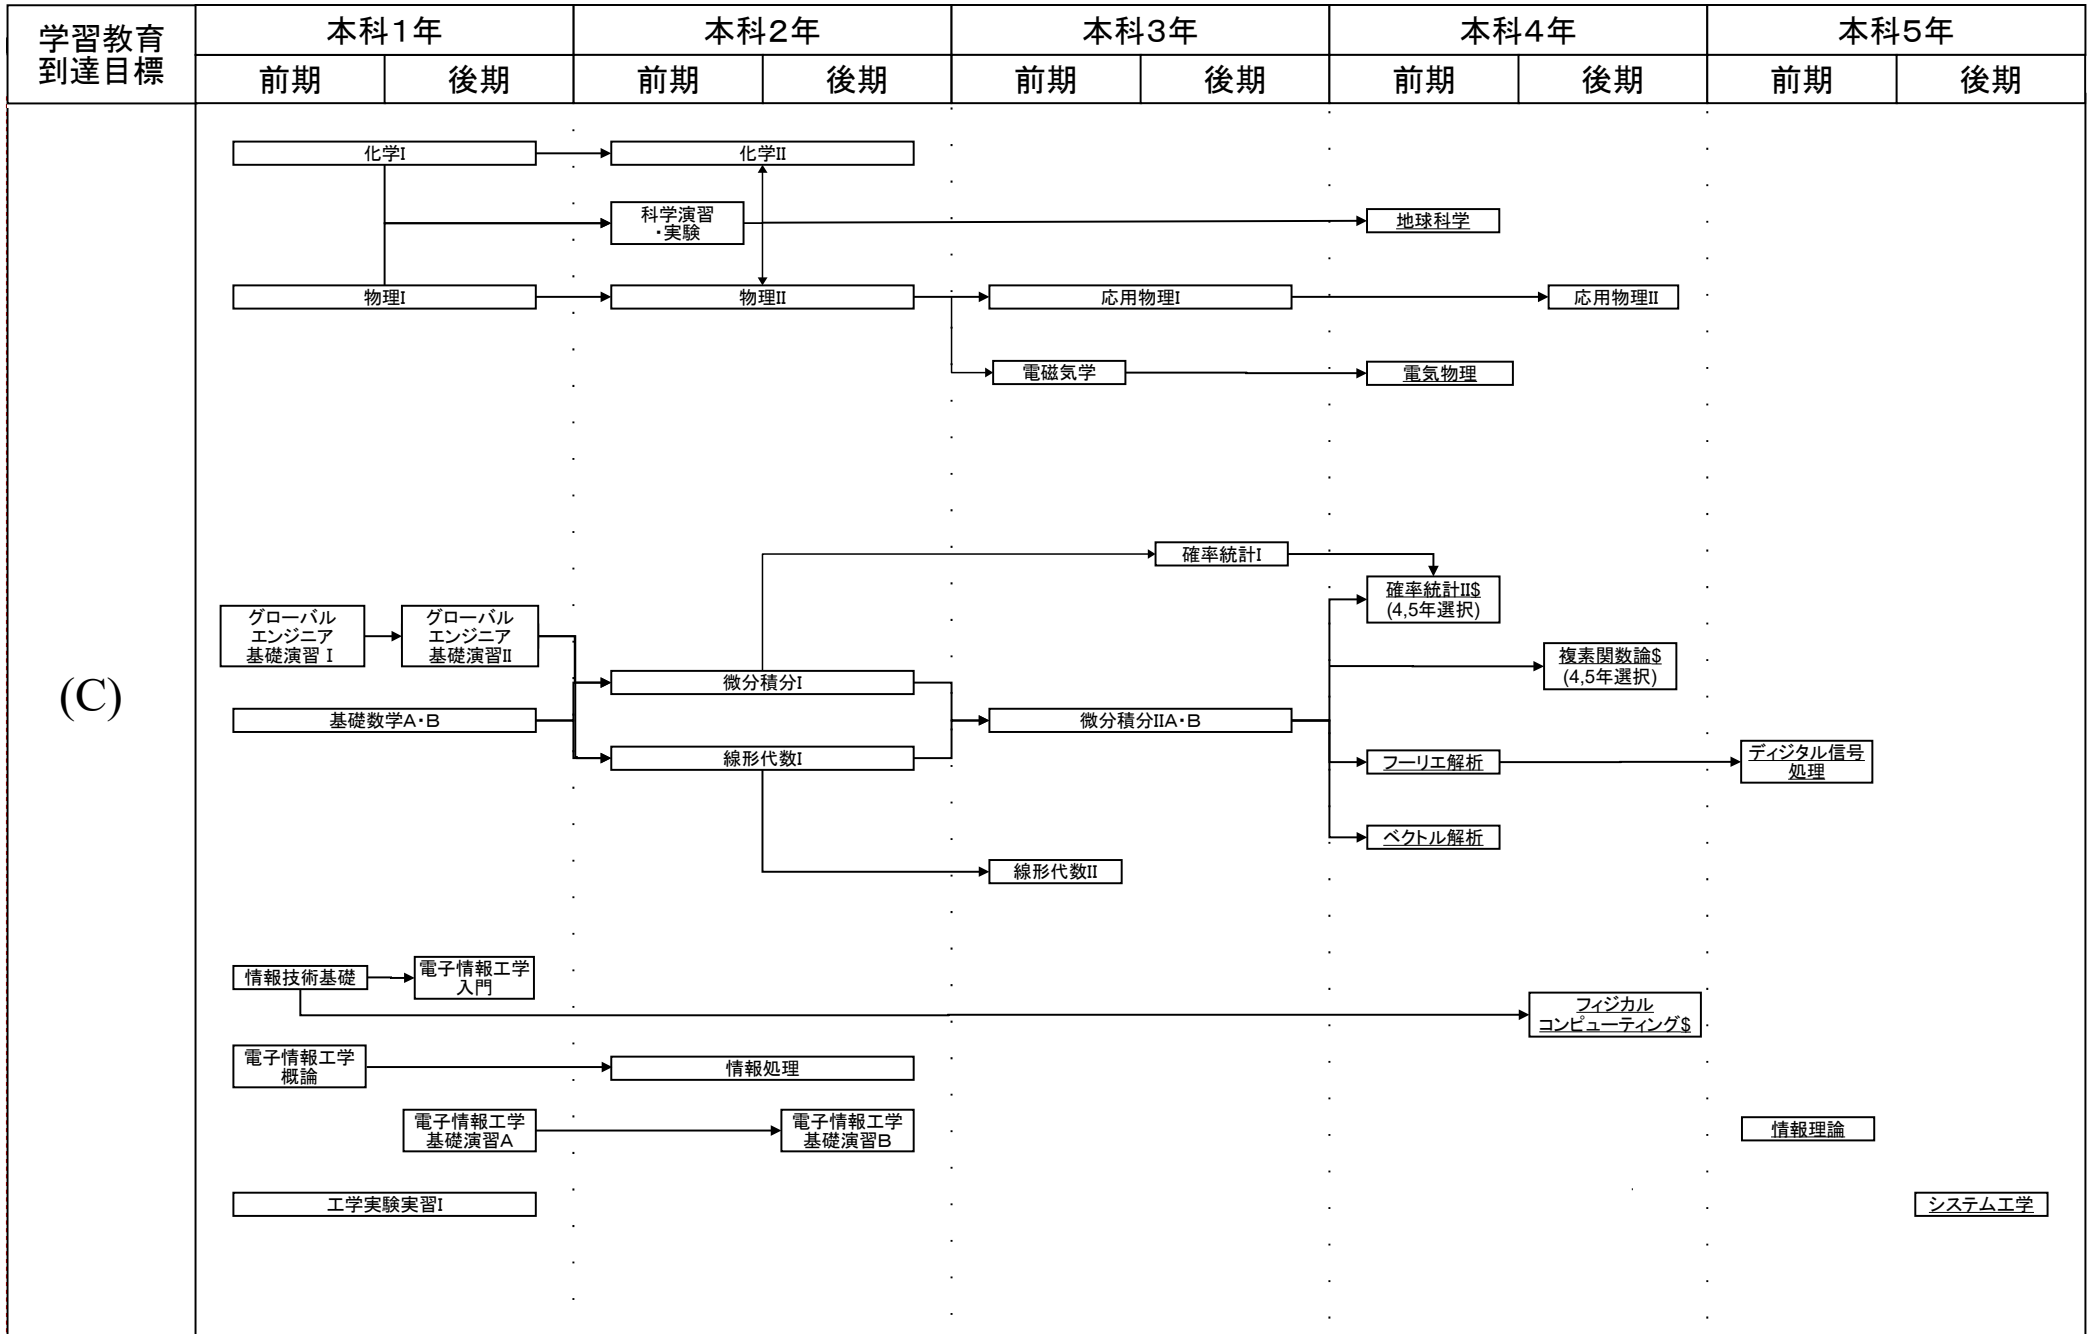

電子情報工学科教育課程系統図

令和2年度の入学生に適用

#:必修選択科目, \$:選択科目, 下線:学修単位科目

電子情報工学科教育課程系統図

令和2年度の入学生に適用

#:必修選択科目, \$:選択科目, 下線:学修単位科目

電子情報工学科教育課程系統図

令和2年度の入学生に適用

#:必修選択科目, \$:選択科目, 下線:学修単位科目

電子情報工学科教育課程系統図

令和2年度の入学生に適用

#:必修選択科目, \$:選択科目, 下線:学修単位科目