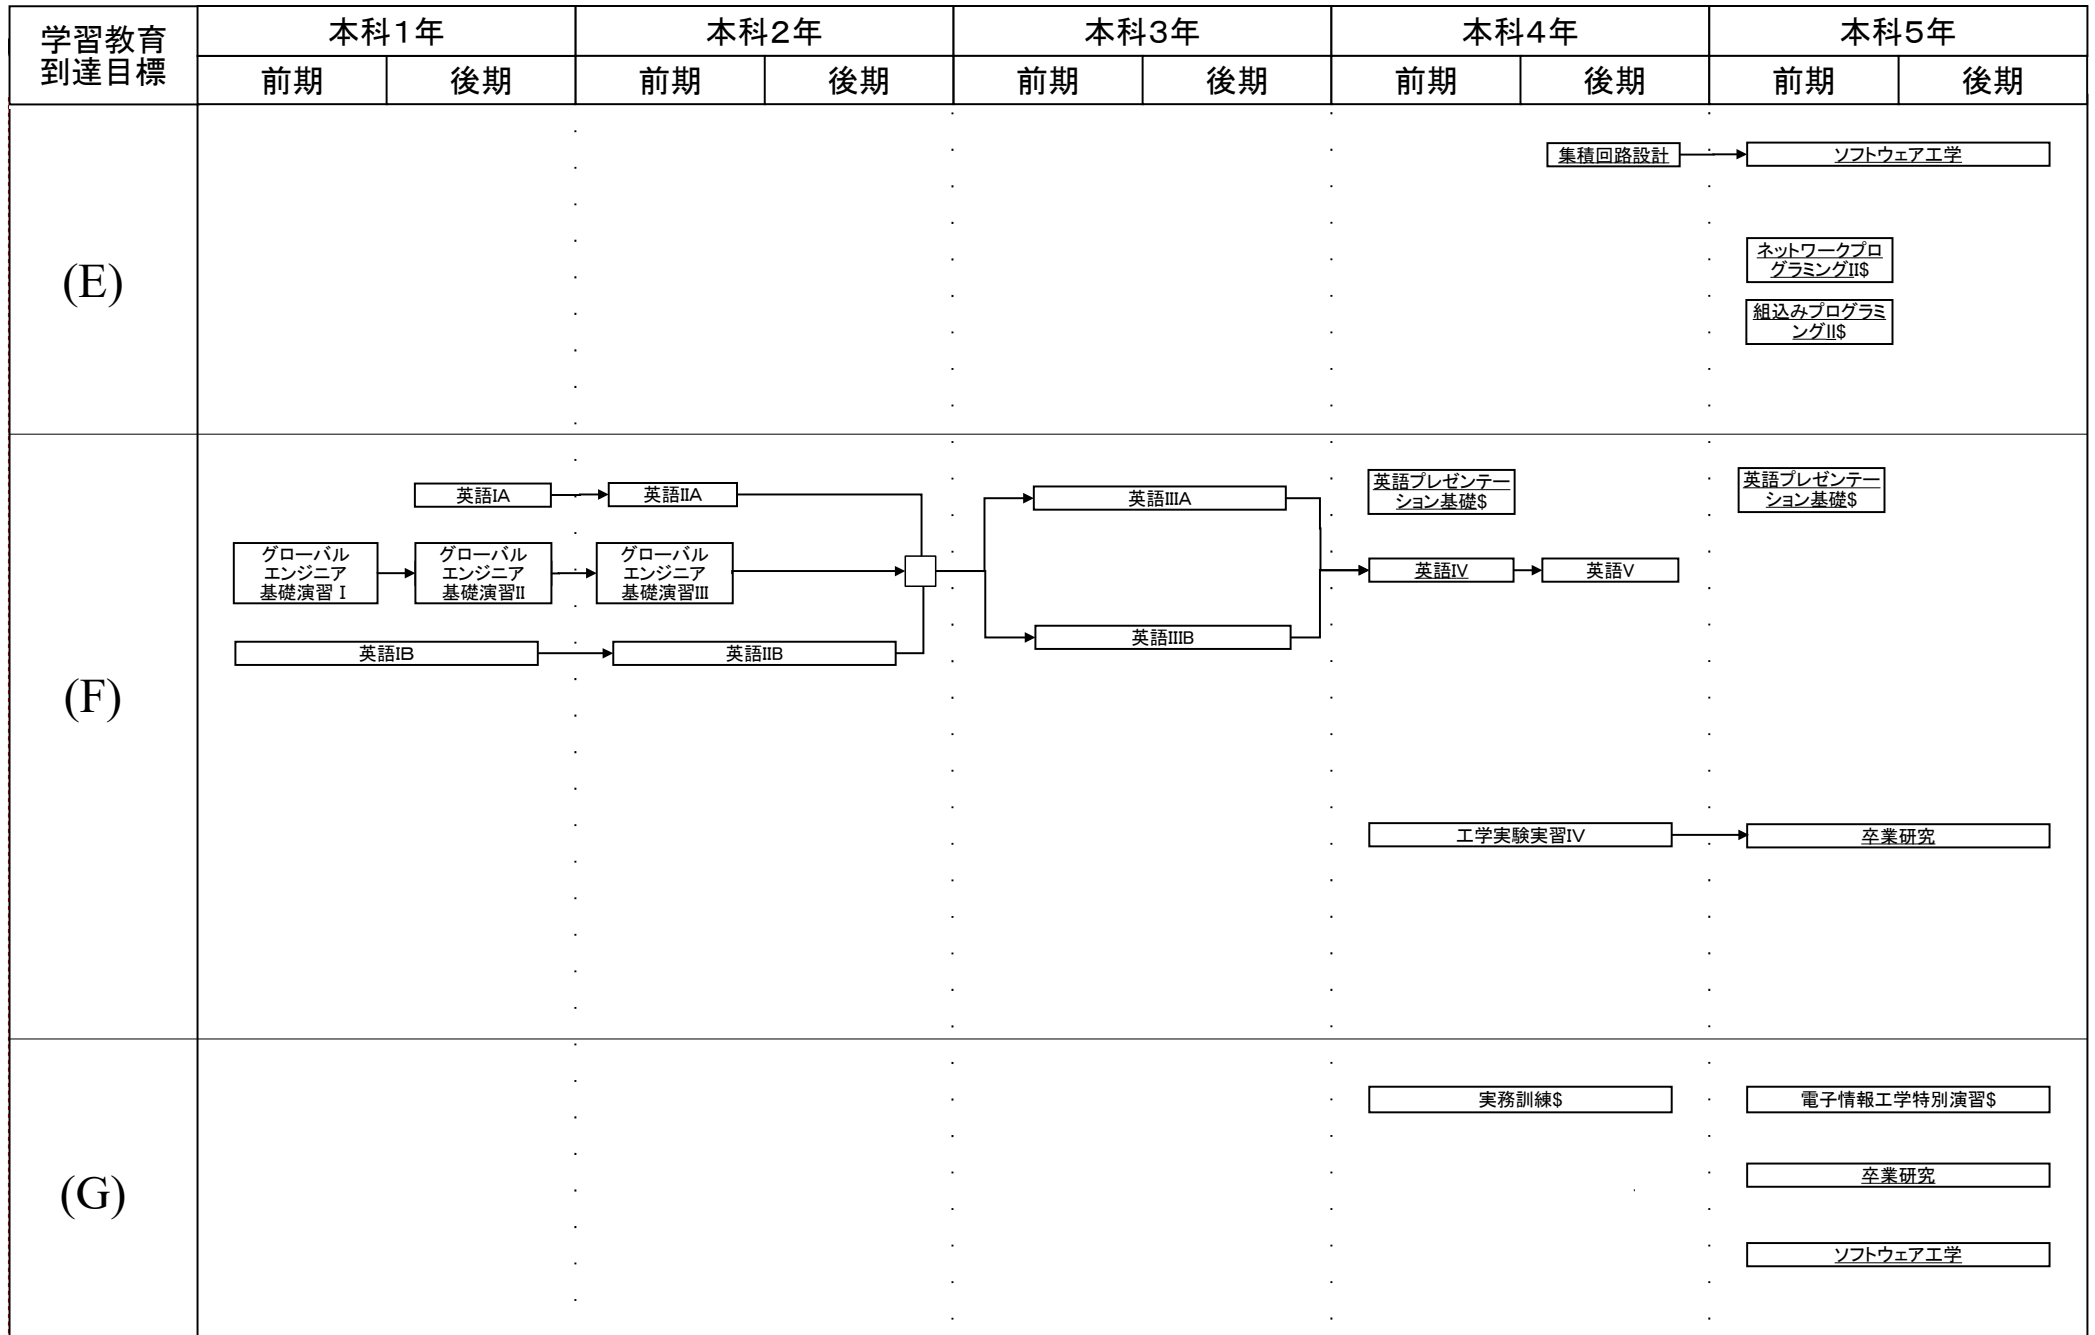

電子情報工学科教育課程系統図

令和2年度の入学生に適用

#:必修選択科目, \$:選択科目, 下線:学修単位科目

電子情報工学科教育課程系統図

令和2年度の入学生に適用

#:必修選択科目, \$:選択科目, 下線:学修単位科目

電子情報工学科教育課程系統図

令和2年度の入学生に適用

#:必修選択科目, \$:選択科目, 下線:学修単位科目

電子情報工学科教育課程系統図

令和2年度の入学生に適用

#:必修選択科目, \$:選択科目, 下線:学修単位科目