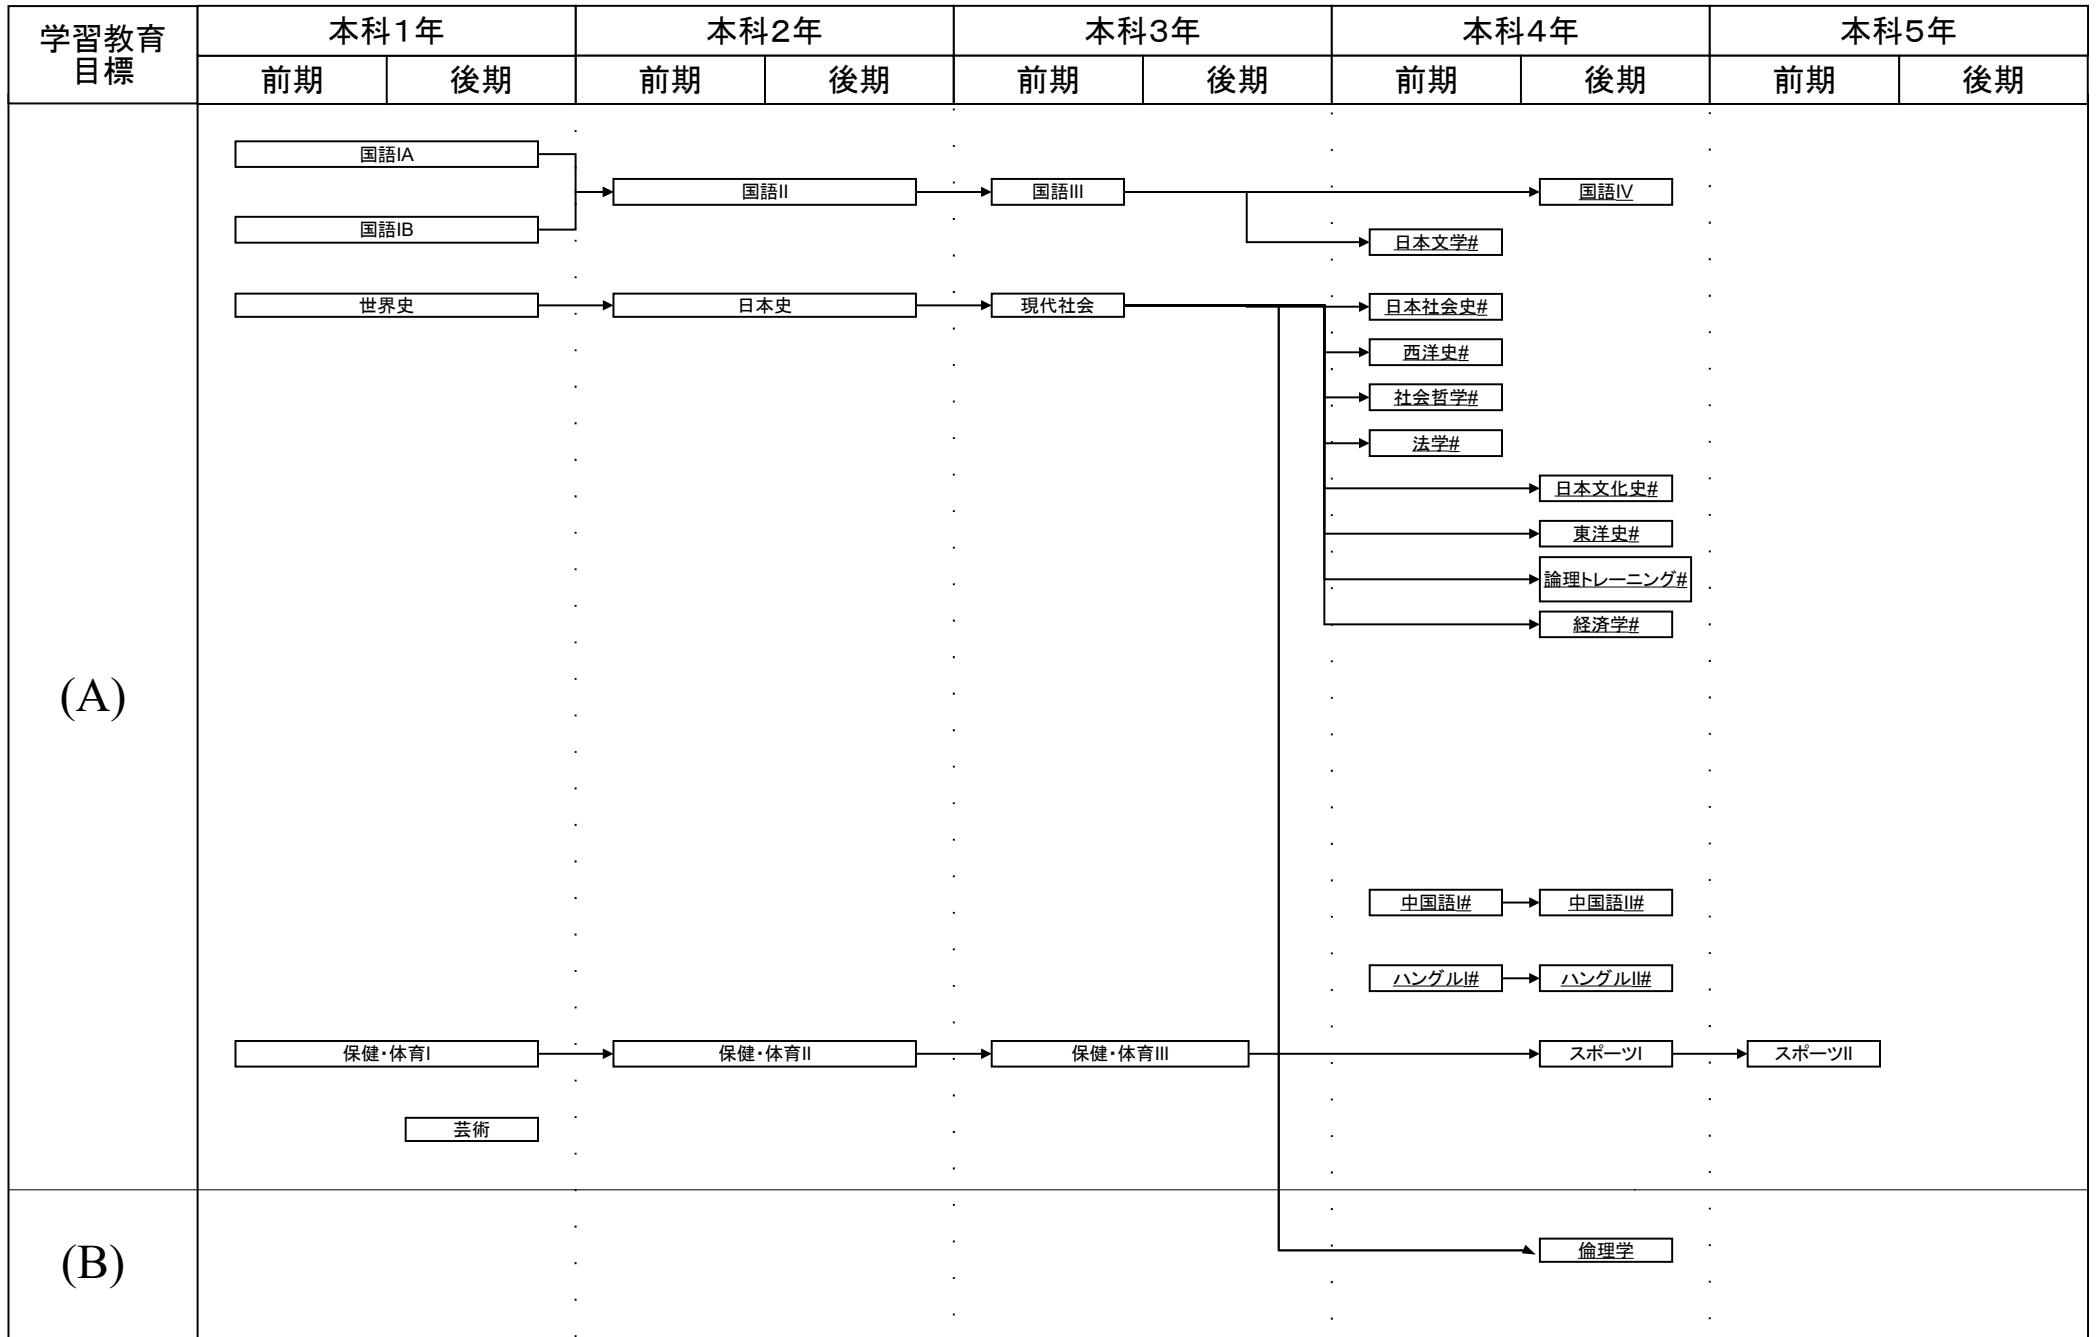

電子制御工学科教育課程系統図

平成29・30年度の入学生に適用

#:必修選択科目, \$:選択科目, 下線:学修単位科目

電子制御工学科教育課程系統図

平成29・30年度の入学生に適用

電子制御工学科教育課程系統図

平成29・30年度の入学生に適用

#:必修選択科目, \$:選択科目, 下線:学修単位科目

電子制御工学科教育課程系統図

平成29・30年度の入学生に適用