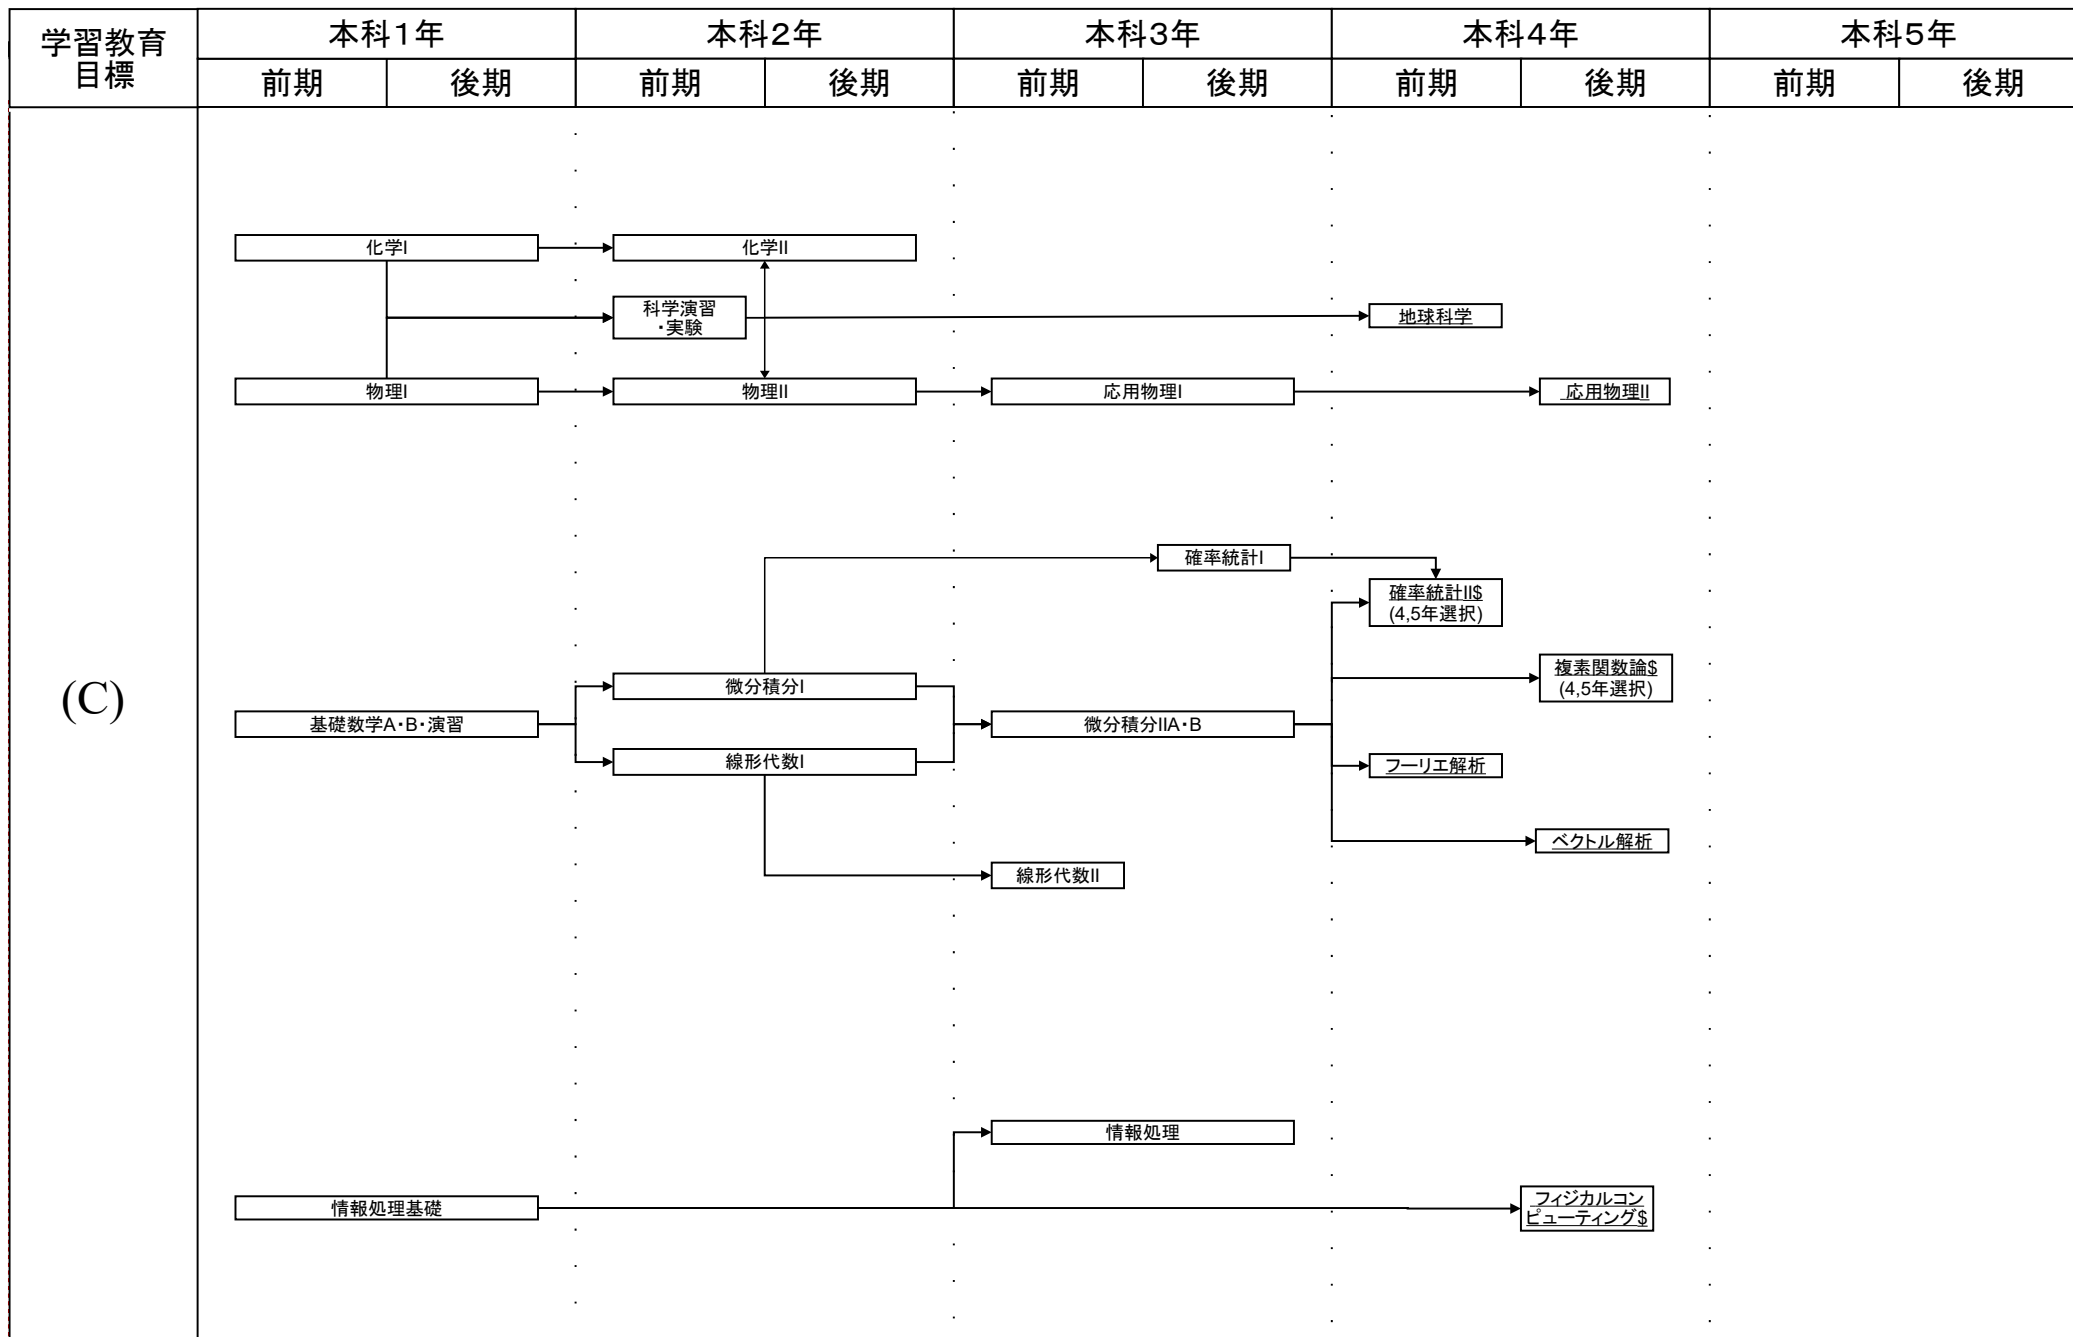

電子制御工学科教育課程系統図

平成29・30年度の入学生に適用

#:必修選択科目, \$:選択科目, 下線:学修単位科目

電子制御工学科教育課程系統図

平成29・30年度の入学生に適用

電子制御工学科教育課程系統図

平成29・30年度の入学生に適用

#:必修選択科目, \$:選択科目, 下線:学修単位科目