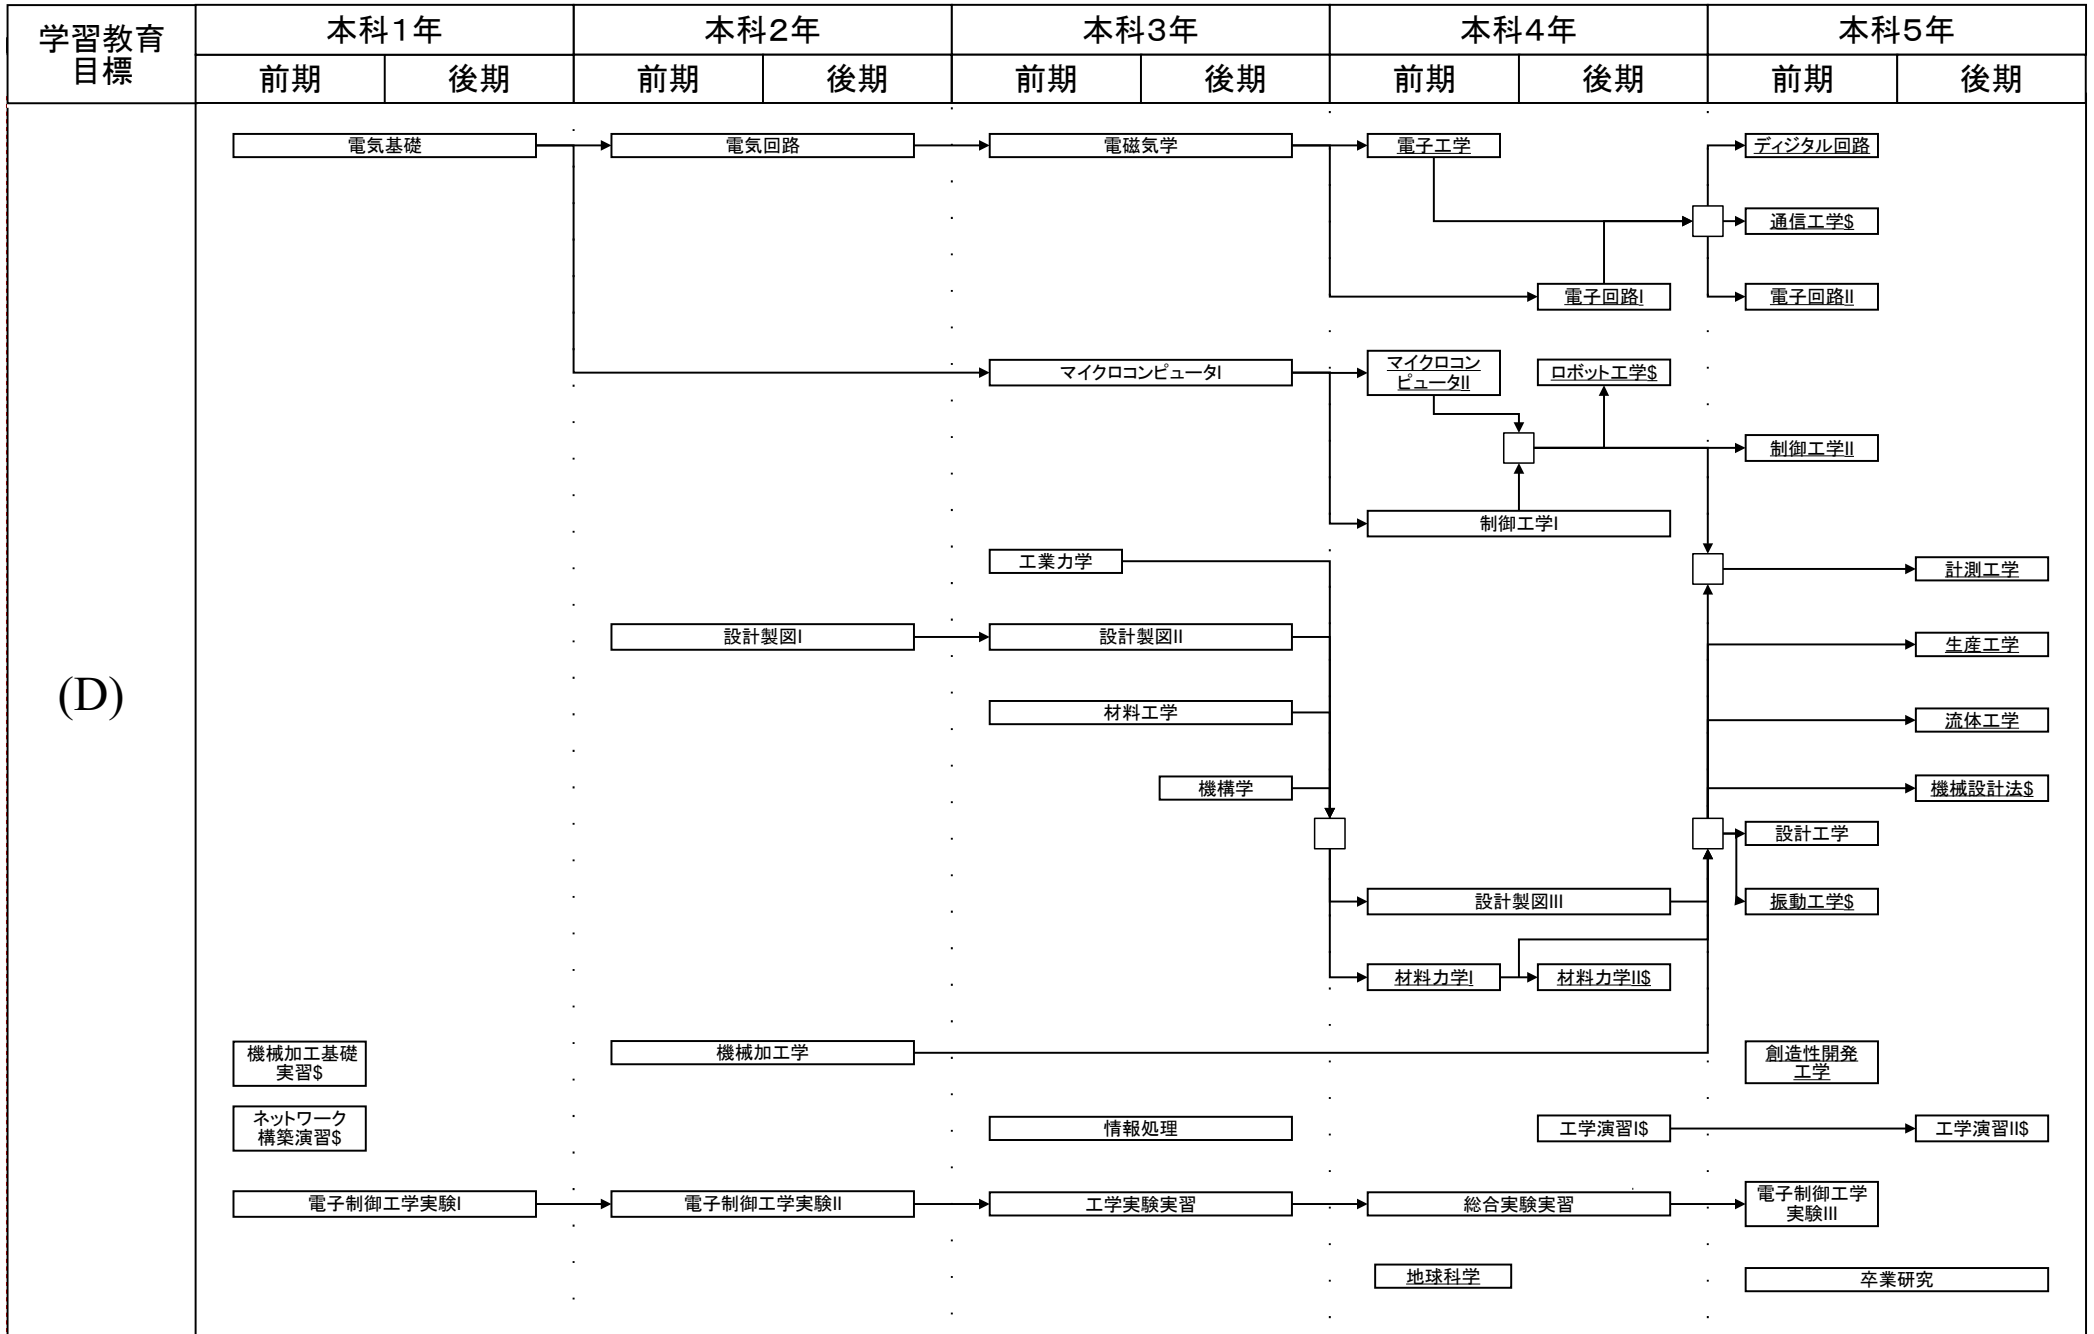

電子制御工学科教育課程系統図

平成29・30年度の入学生に適用

#:必修選択科目, \$:選択科目, 下線:学修単位科目

電子制御工学科教育課程系統図

平成29・30年度の入学生に適用

電子制御工学科教育課程系統図

平成29・30年度の入学生に適用

#:必修選択科目, \$:選択科目, 下線:学修単位科目