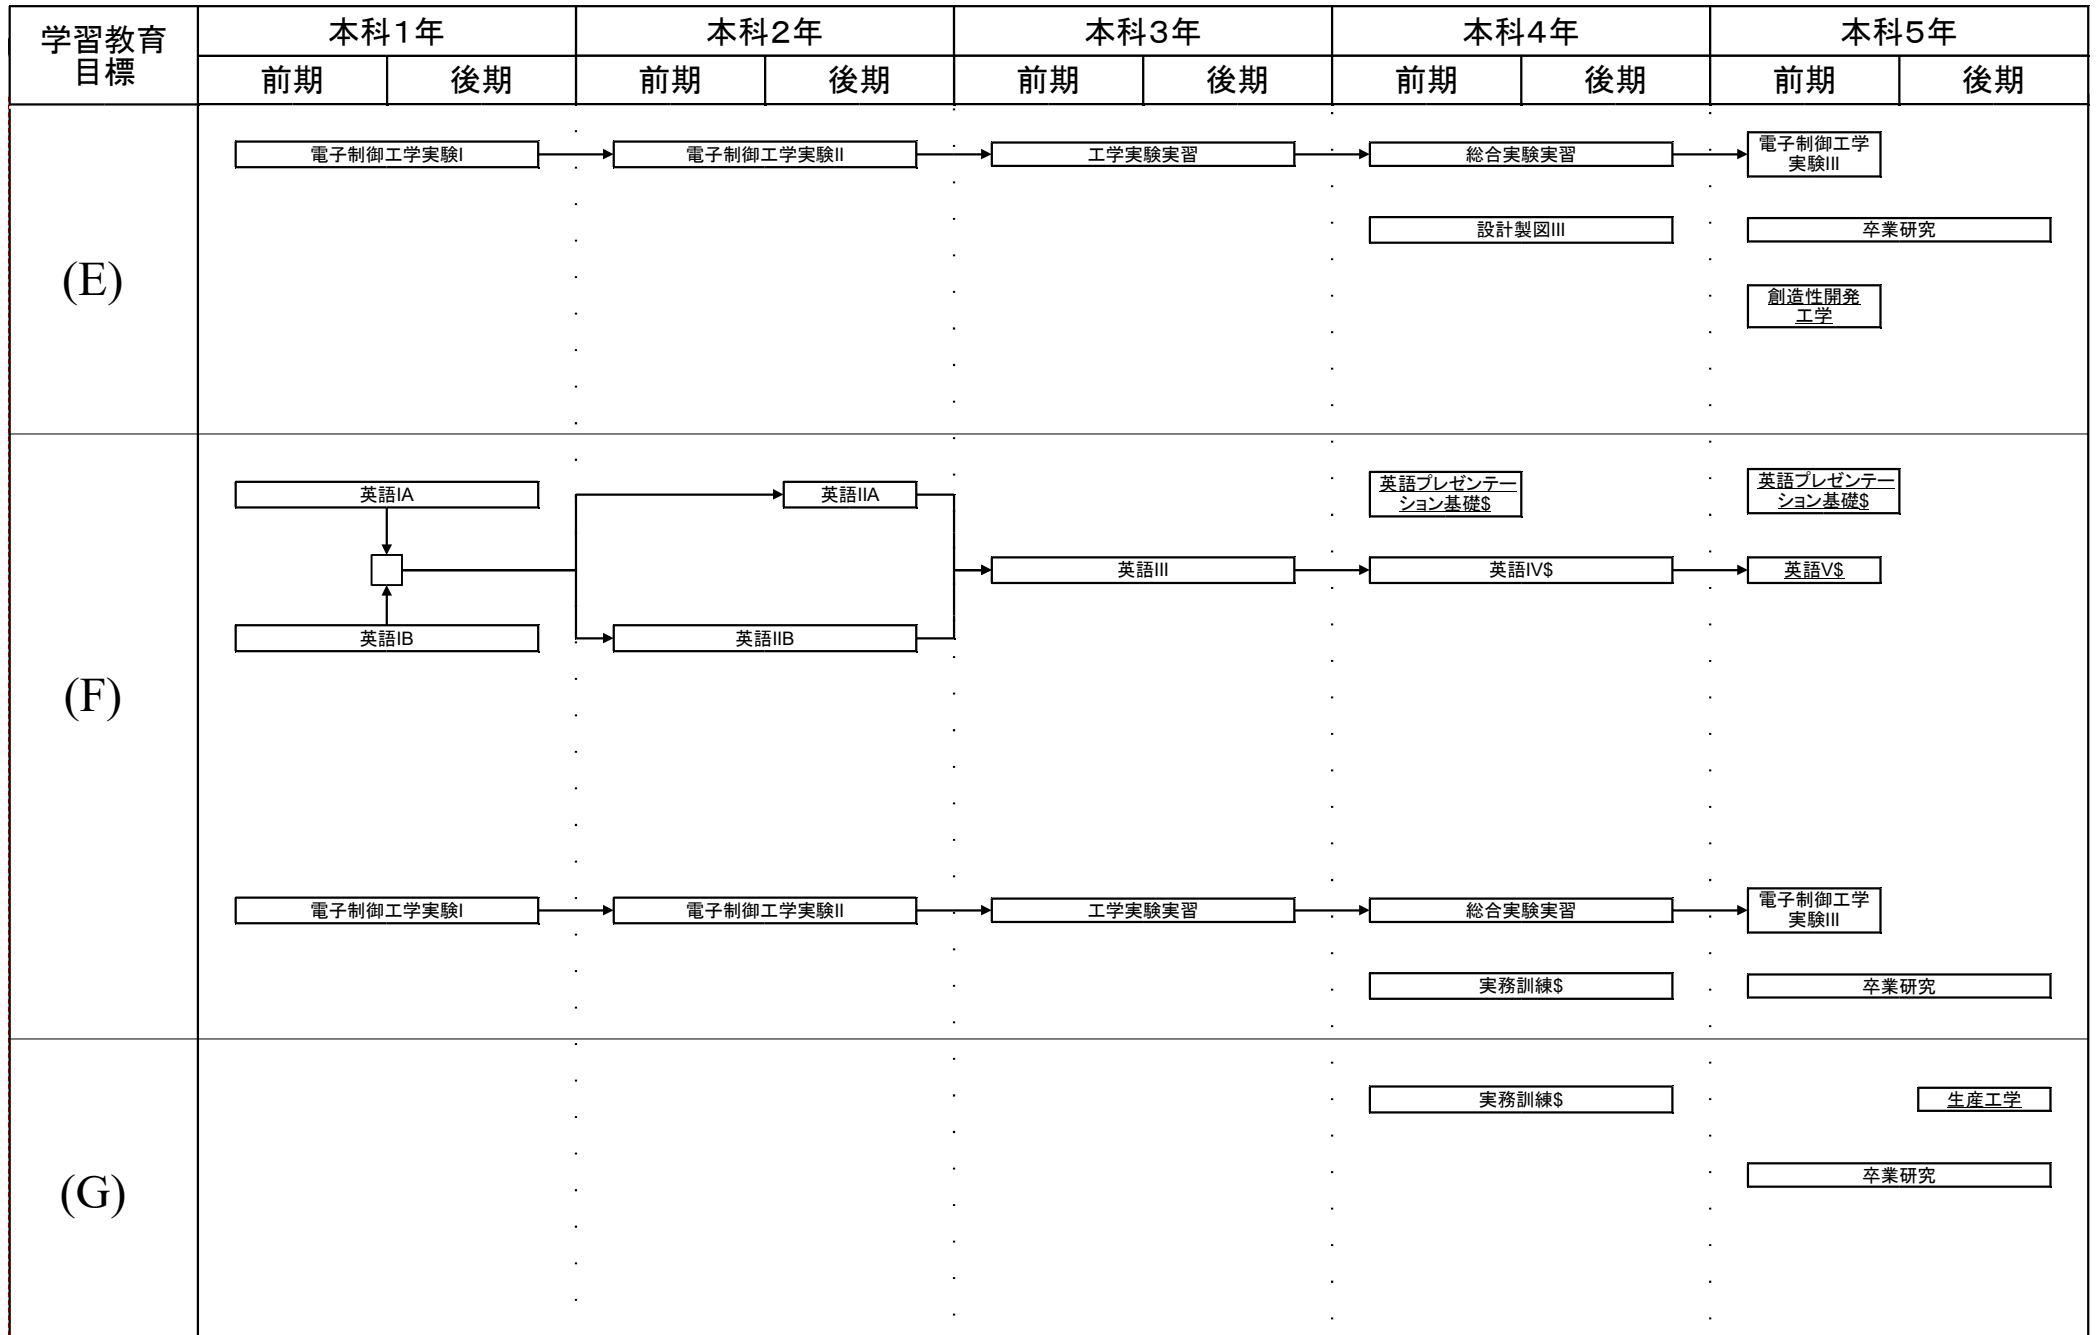

電子制御工学科教育課程系統図

平成27年度入学生に適用

#:必修選択科目, \$:選択科目, 下線:学修単位科目

電子制御工学科教育課程系統図

平成27年度入学生に適用

電子制御工学科教育課程系統図

平成27年度入学生に適用

#:必修選択科目, \$:選択科目, 下線:学修単位科目

電子制御工学科教育課程系統図

平成27年度入学生に適用

#:必修選択科目, \$:選択科目, 下線:学修単位科目