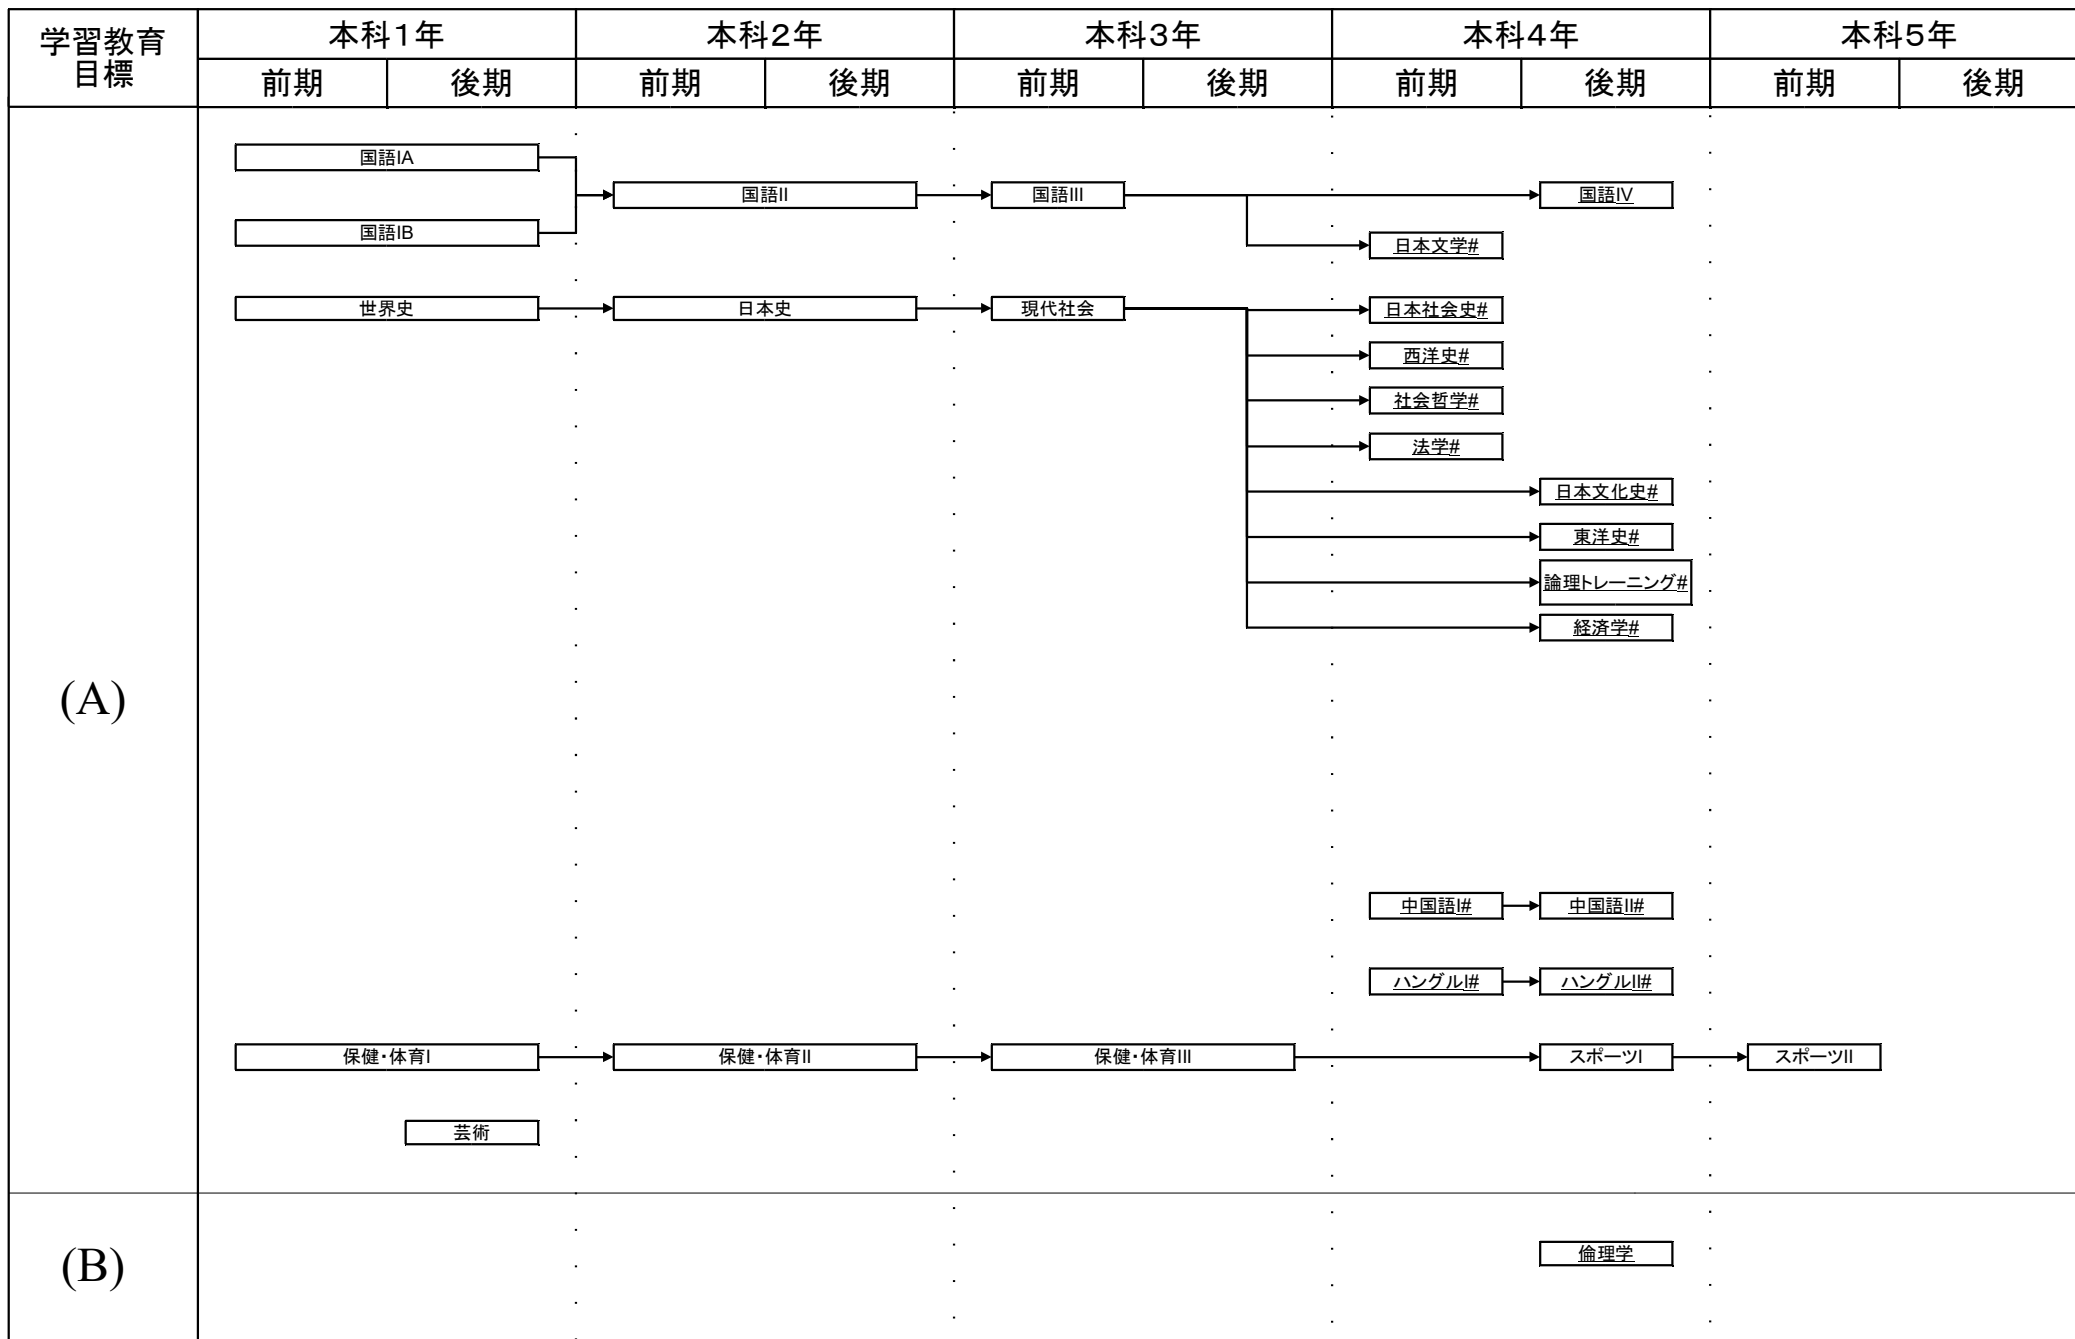

電子制御工学科教育課程系統図

平成27年度入学生に適用

#:必修選択科目, \$:選択科目, 下線:学修単位科目

電子制御工学科教育課程系統図

平成27年度入学生に適用

電子制御工学科教育課程系統図

平成27年度入学生に適用

#:必修選択科目, \$:選択科目, 下線:学修単位科目

電子制御工学科教育課程系統図

平成27年度入学生に適用

#:必修選択科目, \$:選択科目, 下線:学修単位科目