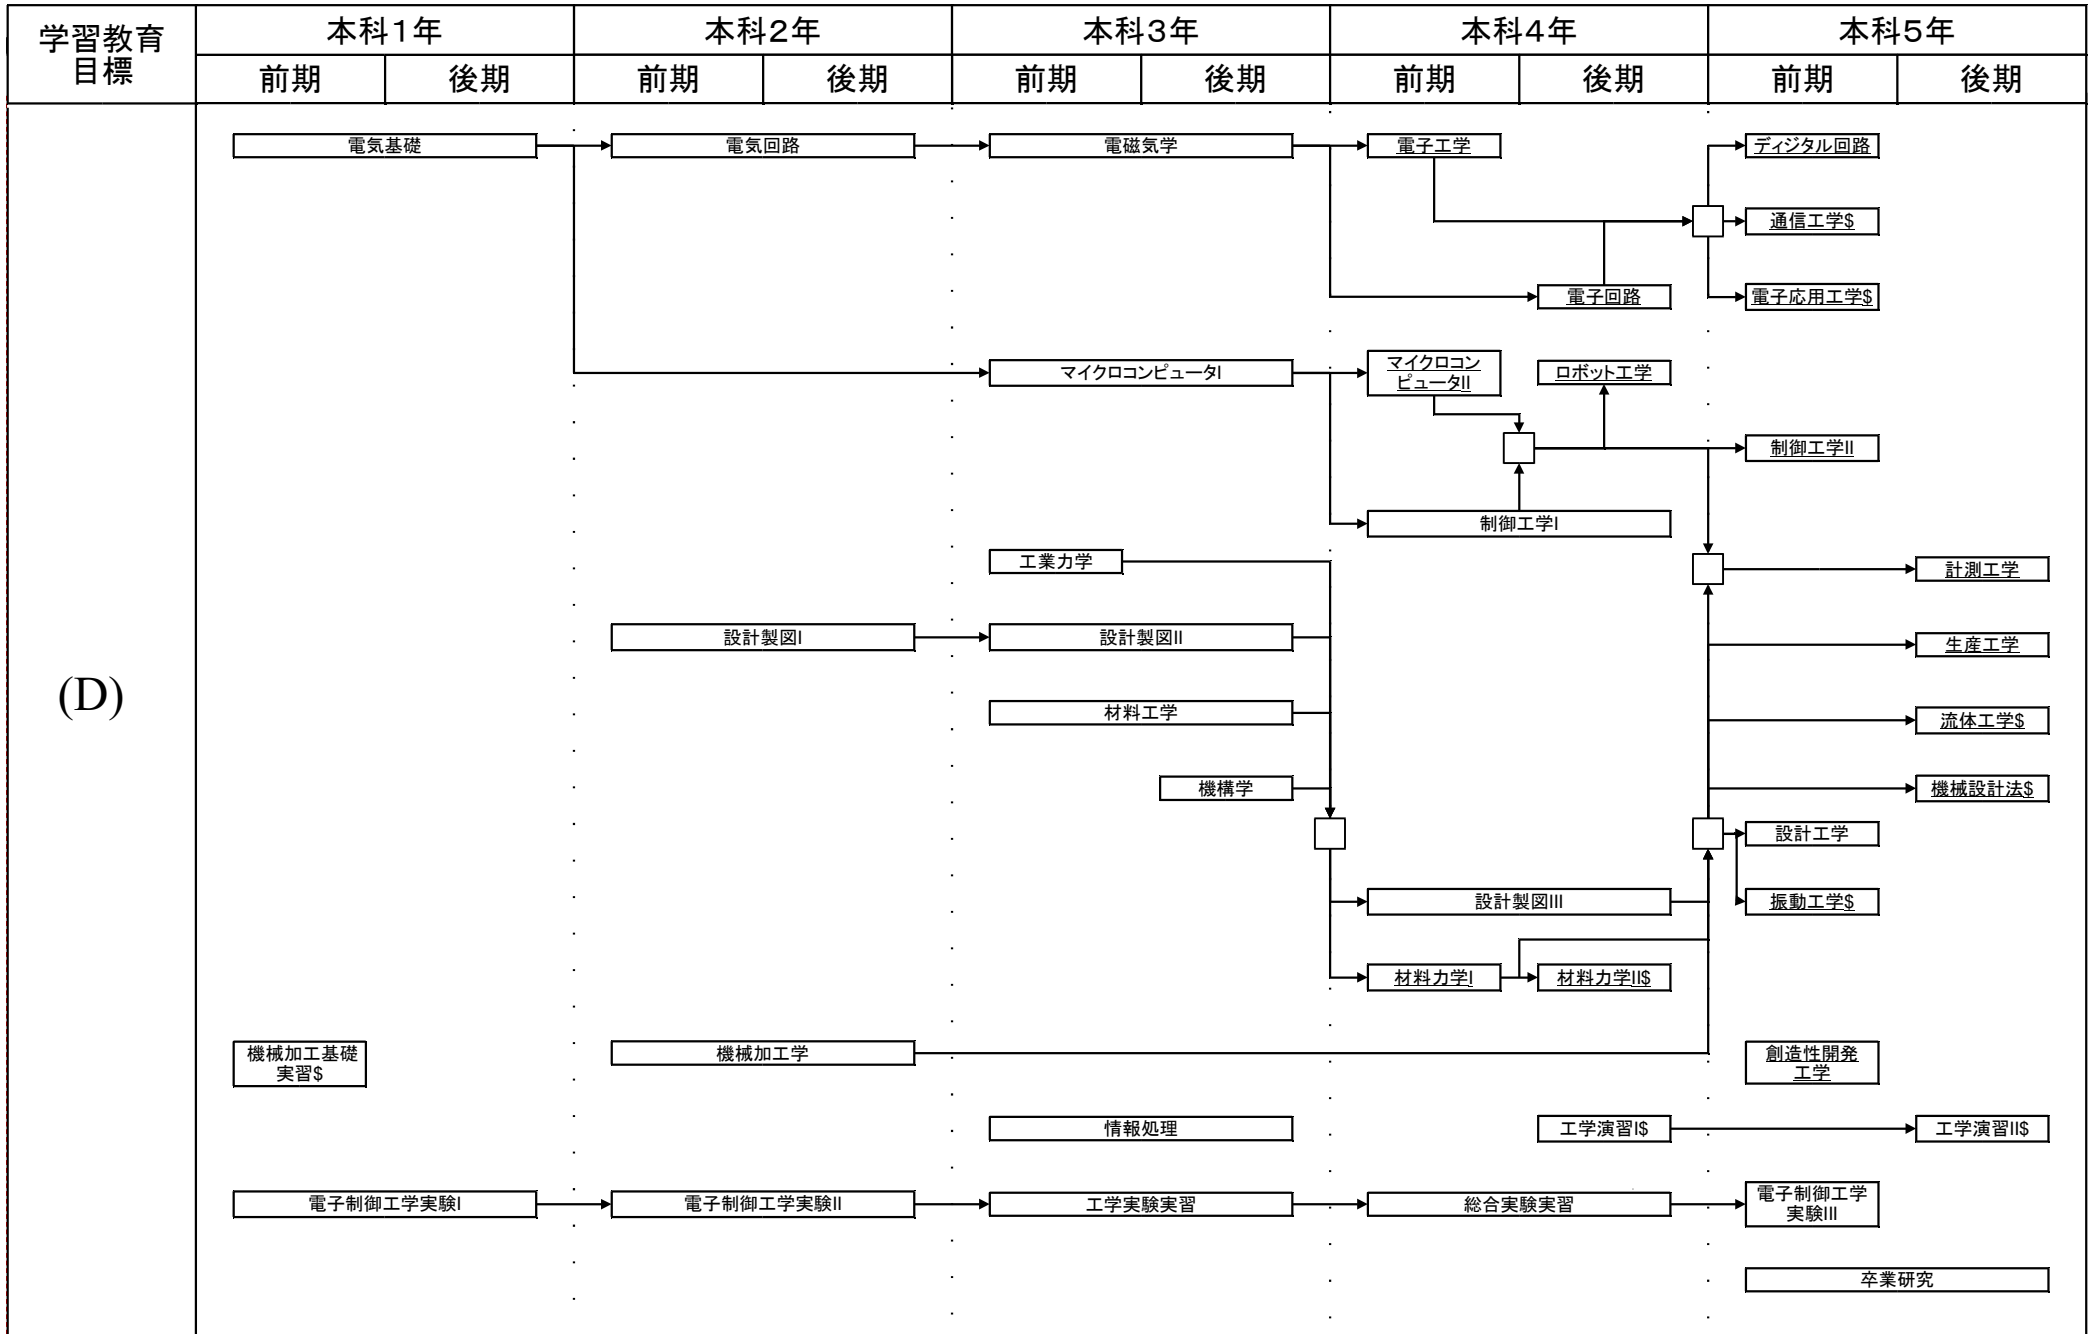

電子制御工学科教育課程系統図

平成27年度入学生に適用

#:必修選択科目, \$:選択科目, 下線:学修単位科目

電子制御工学科教育課程系統図

平成27年度入学生に適用

電子制御工学科教育課程系統図

平成27年度入学生に適用

#:必修選択科目, \$:選択科目, 下線:学修単位科目

電子制御工学科教育課程系統図

平成27年度入学生に適用

#:必修選択科目, \$:選択科目, 下線:学修単位科目