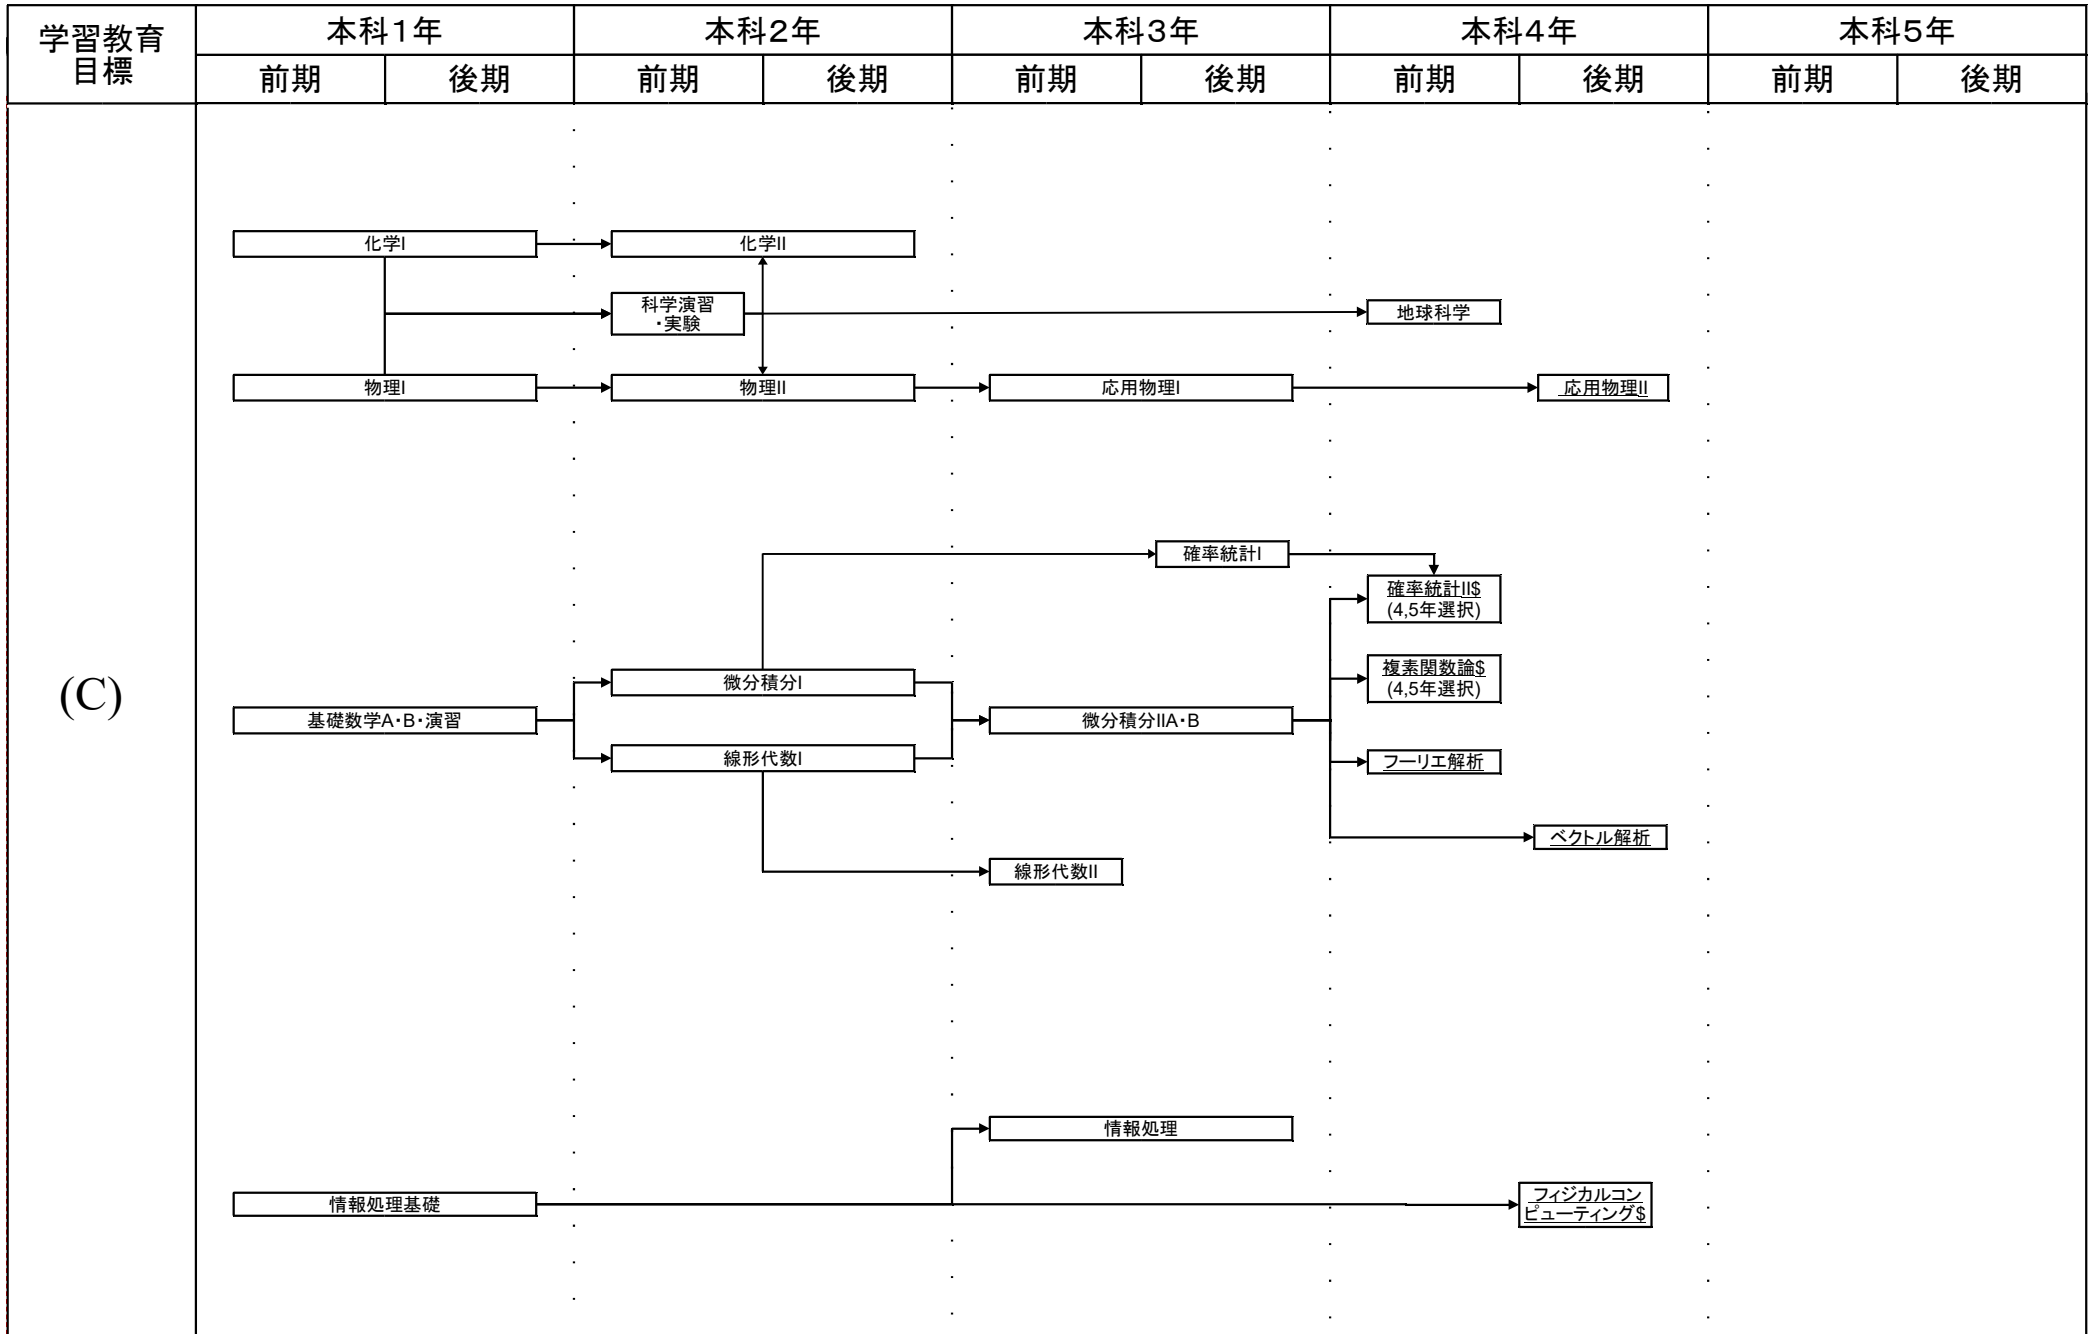

電子制御工学科教育課程系統図

平成27年度入学生に適用

#:必修選択科目, \$:選択科目, 下線:学修単位科目

電子制御工学科教育課程系統図

平成27年度入学生に適用

電子制御工学科教育課程系統図

平成27年度入学生に適用

#:必修選択科目, \$:選択科目, 下線:学修単位科目

電子制御工学科教育課程系統図

平成27年度入学生に適用

#:必修選択科目, \$:選択科目, 下線:学修単位科目