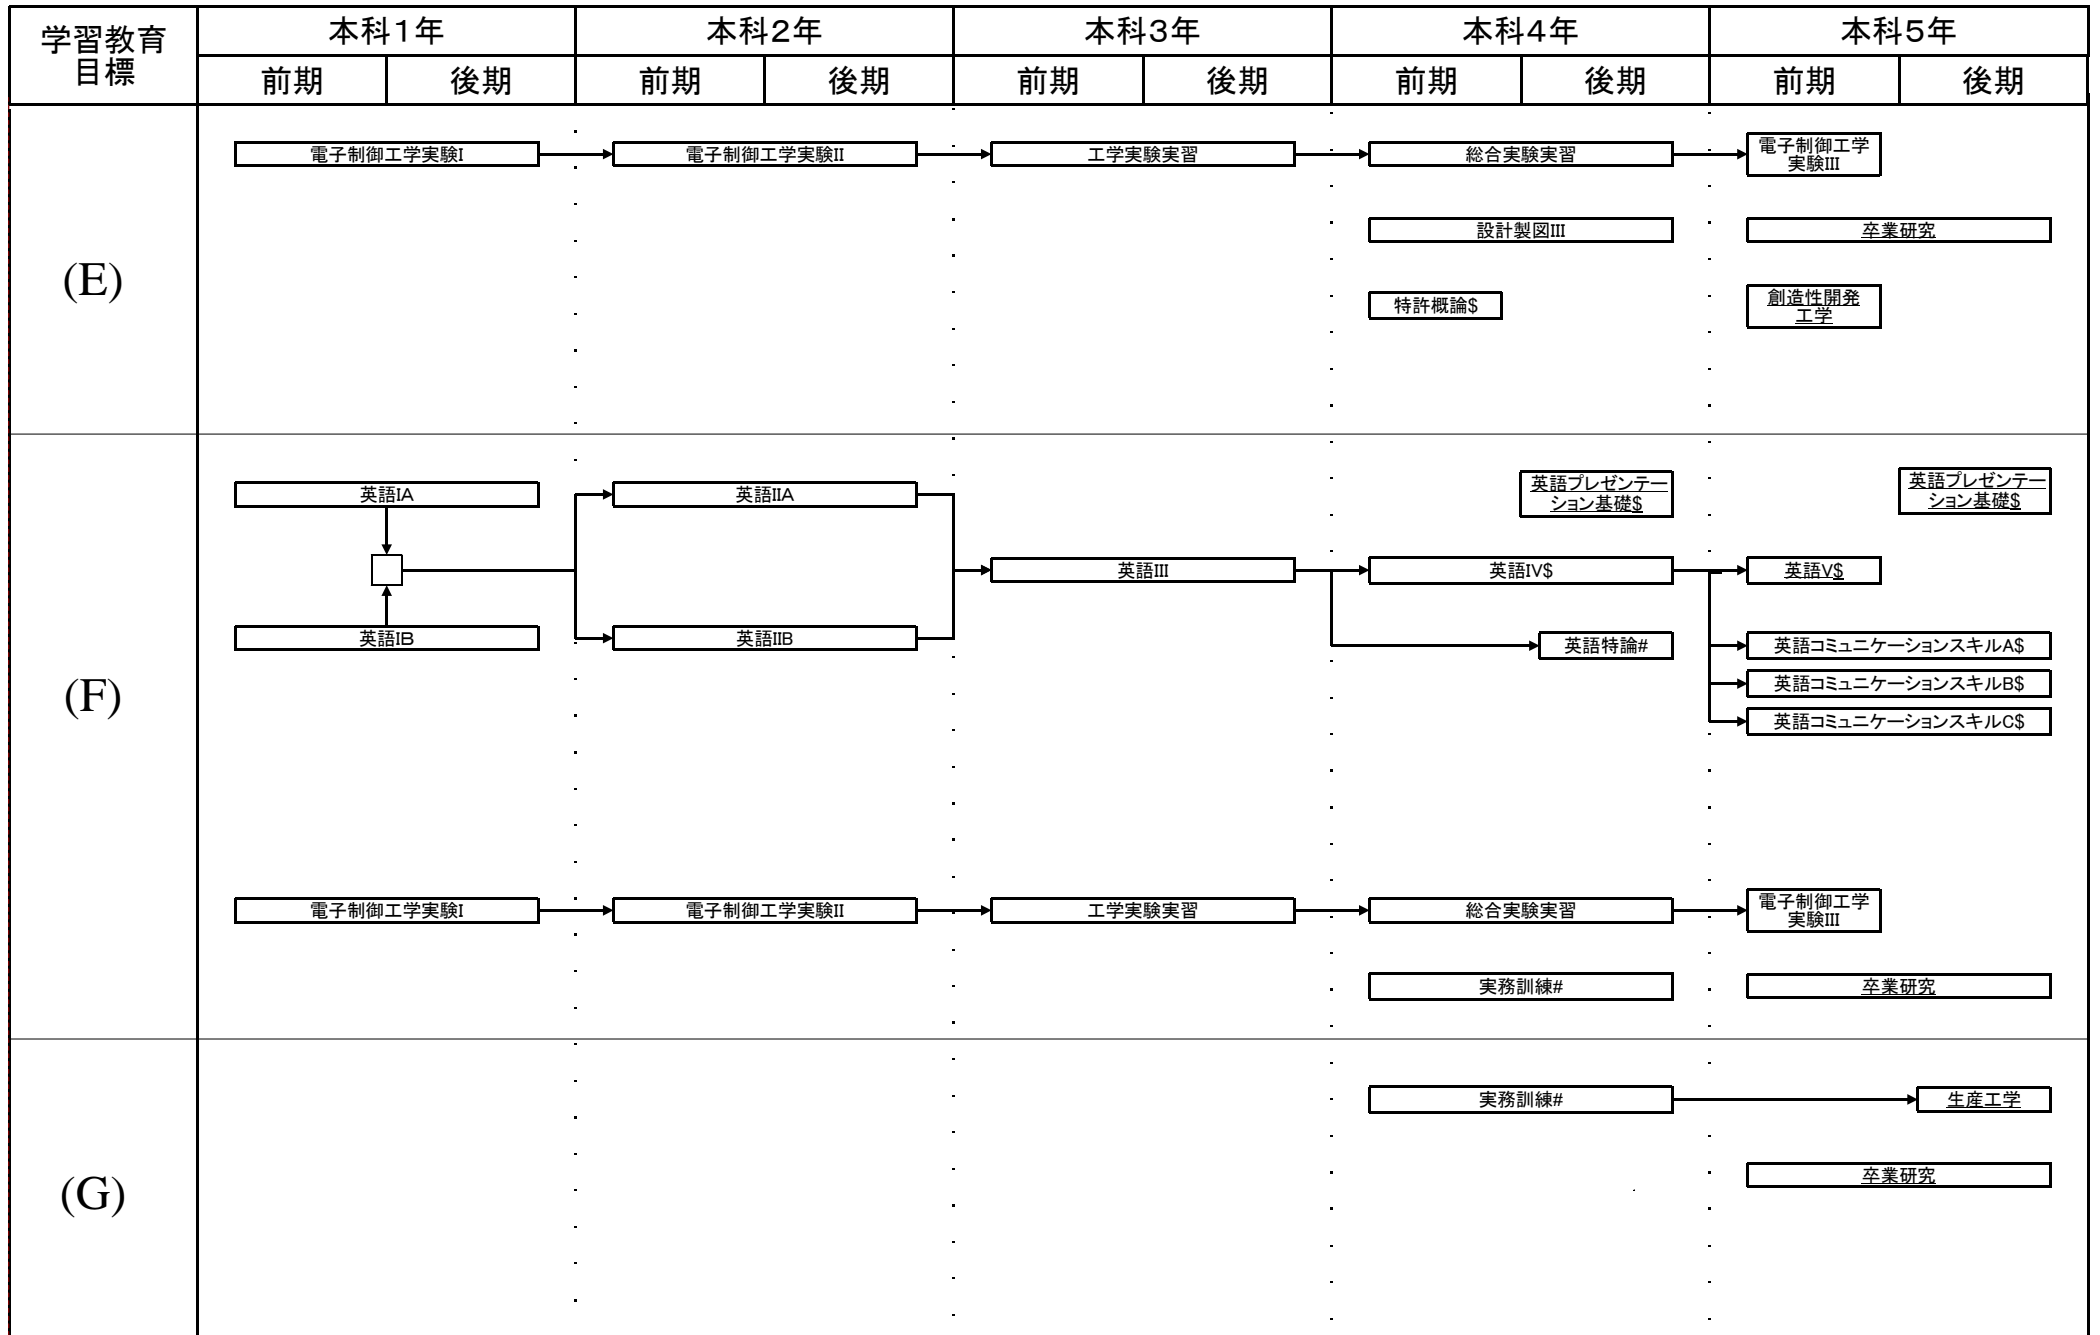

# 電子制御工学科教育課程系統図

平成24年度入学生に適用

# 電子制御工学科教育課程系統図

平成24年度以降の入学生に適用

#: 必修選択科目, \$: 選択科目, \*: 自由選択科目, 下線: 学修単位科目