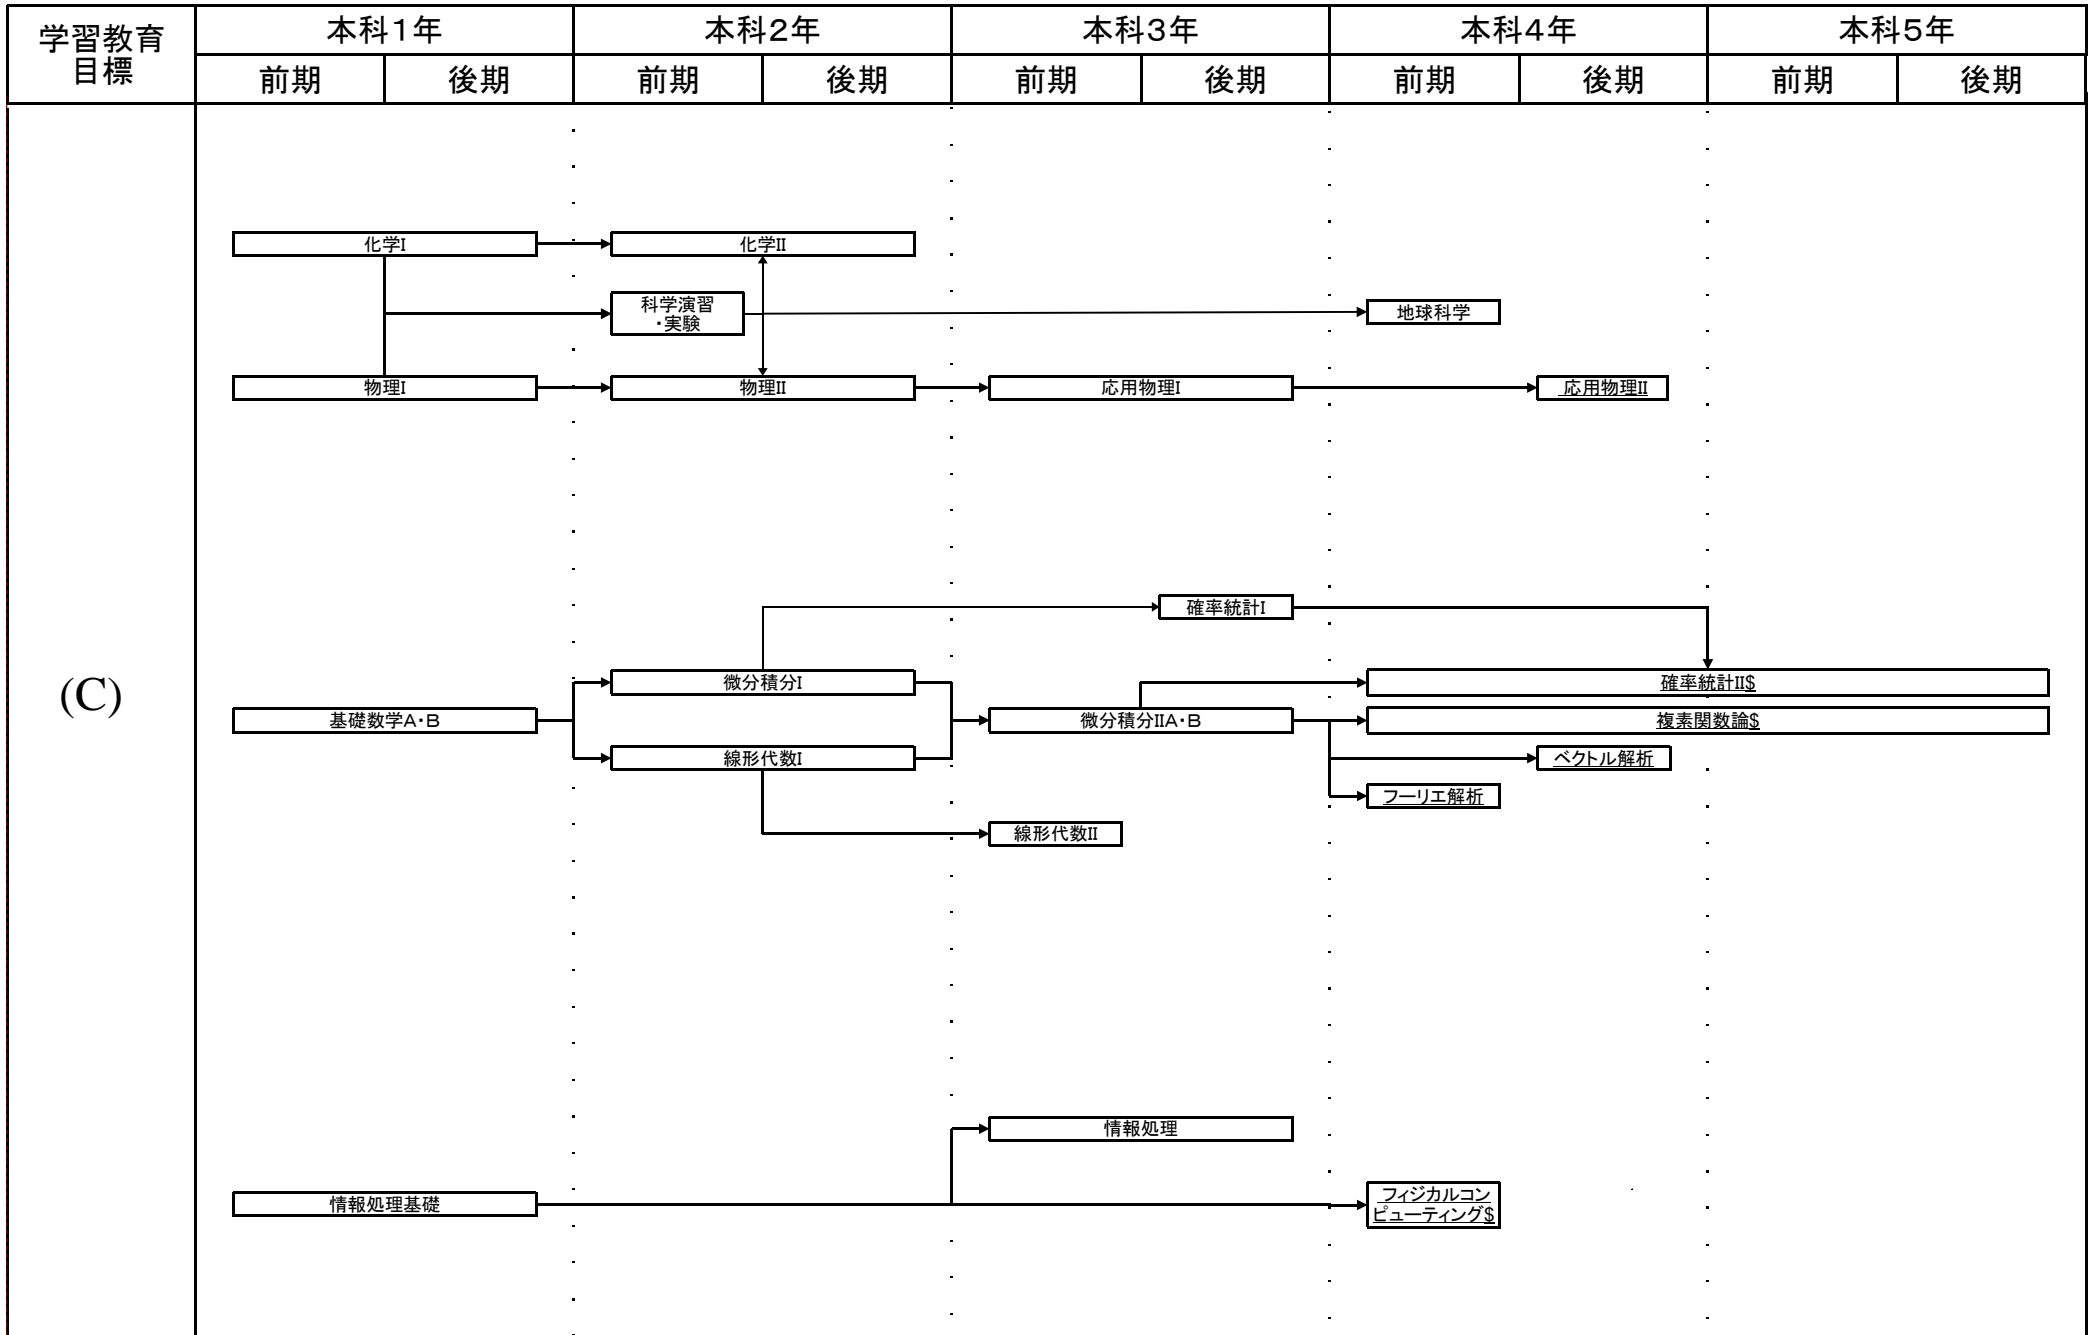

# 電子制御工学科教育課程系統図

平成24年度以降の入学生に適用

#: 必修選択科目, \$: 選択科目, \*: 自由選択科目, 下線: 学修単位科目

# 電子制御工学科教育課程系統図

平成24年度入学生に適用