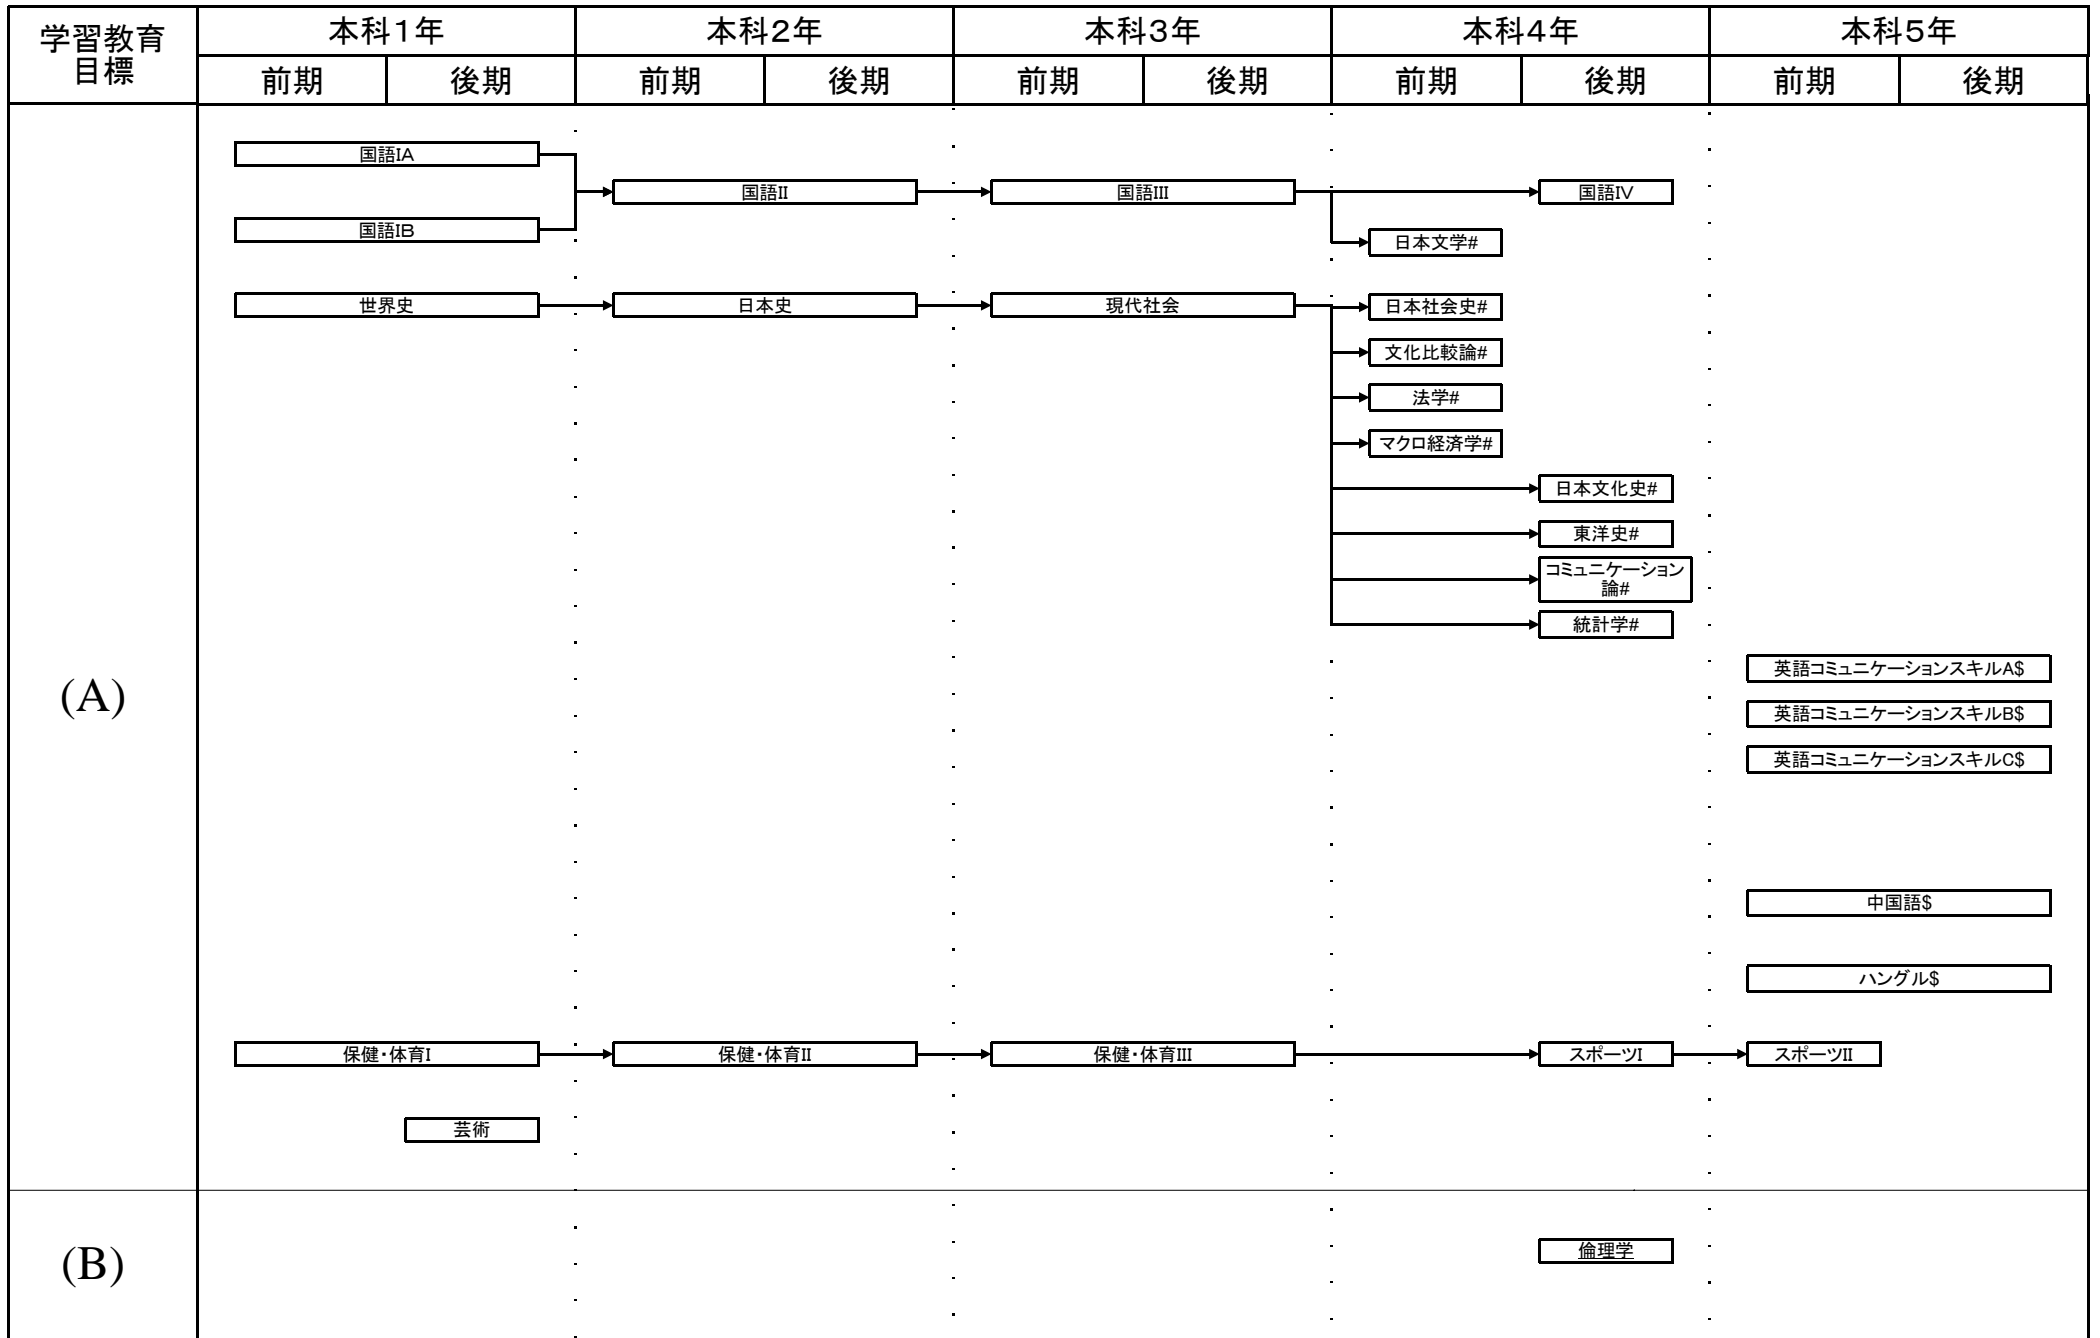

# 電子制御工学科教育課程系統図

平成24年度以降の入学生に適用

#: 必修選択科目, \$: 選択科目, \*: 自由選択科目, 下線: 学修単位科目

# 電子制御工学科教育課程系統図

平成24年度入学生に適用