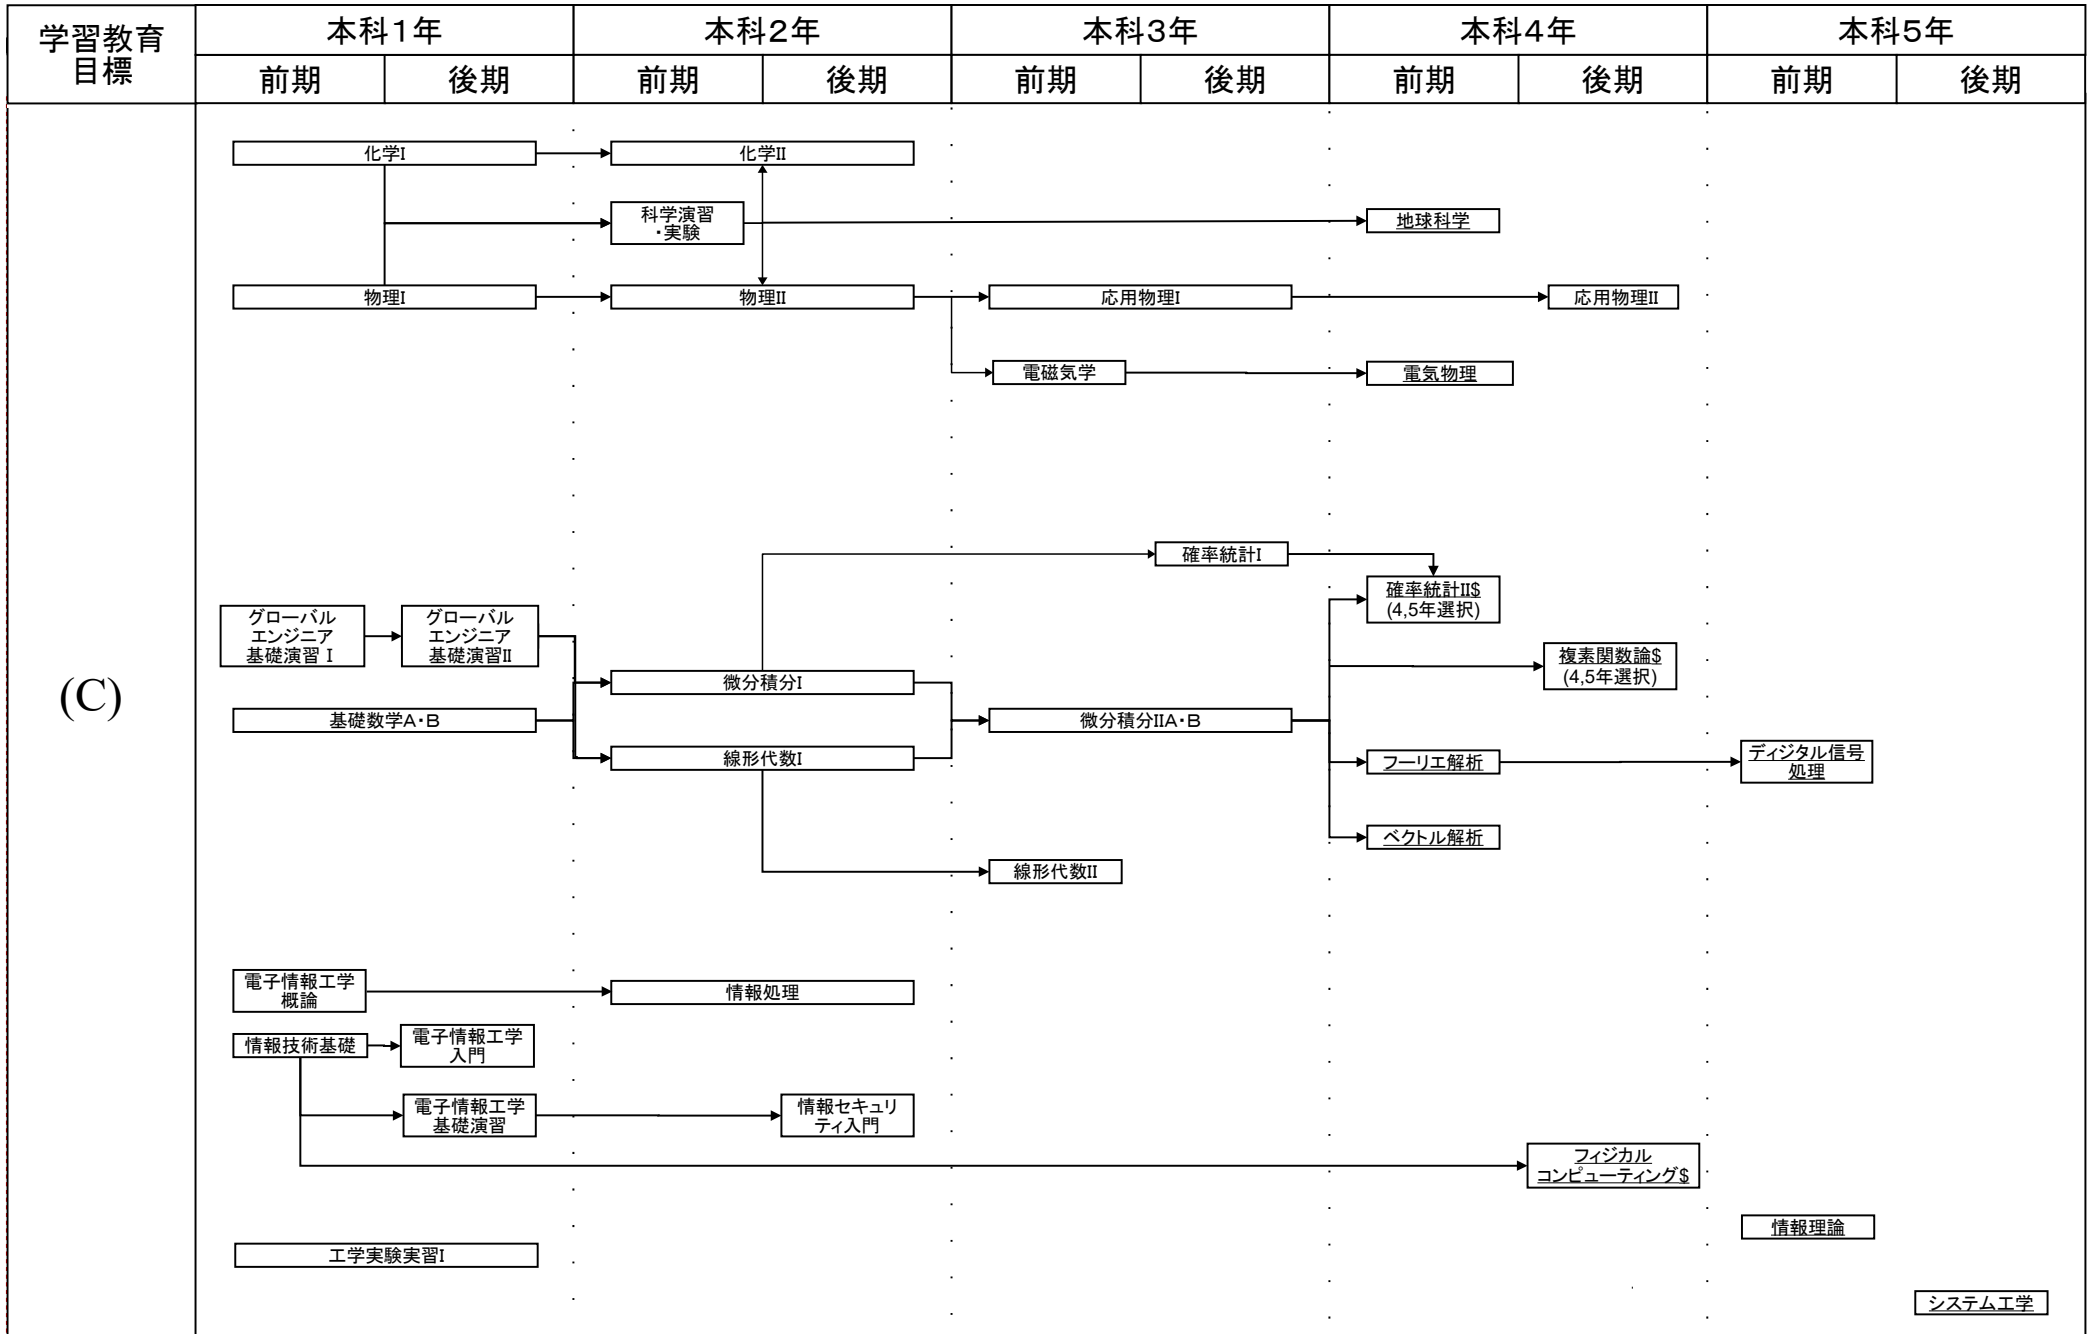

電子情報工学科教育課程系統図

令和3年度の入学生に適用

#:必修選択科目, \$:選択科目, 下線:学修単位科目

電子情報工学科教育課程系統図

令和3年度の入学生に適用

#:必修選択科目, \$:選択科目, 下線:学修単位科目

電子情報工学科教育課程系統図

令和3年度の入学生に適用

#:必修選択科目, \$:選択科目, 下線:学修単位科目

電子情報工学科教育課程系統図

令和3年度の入学生に適用