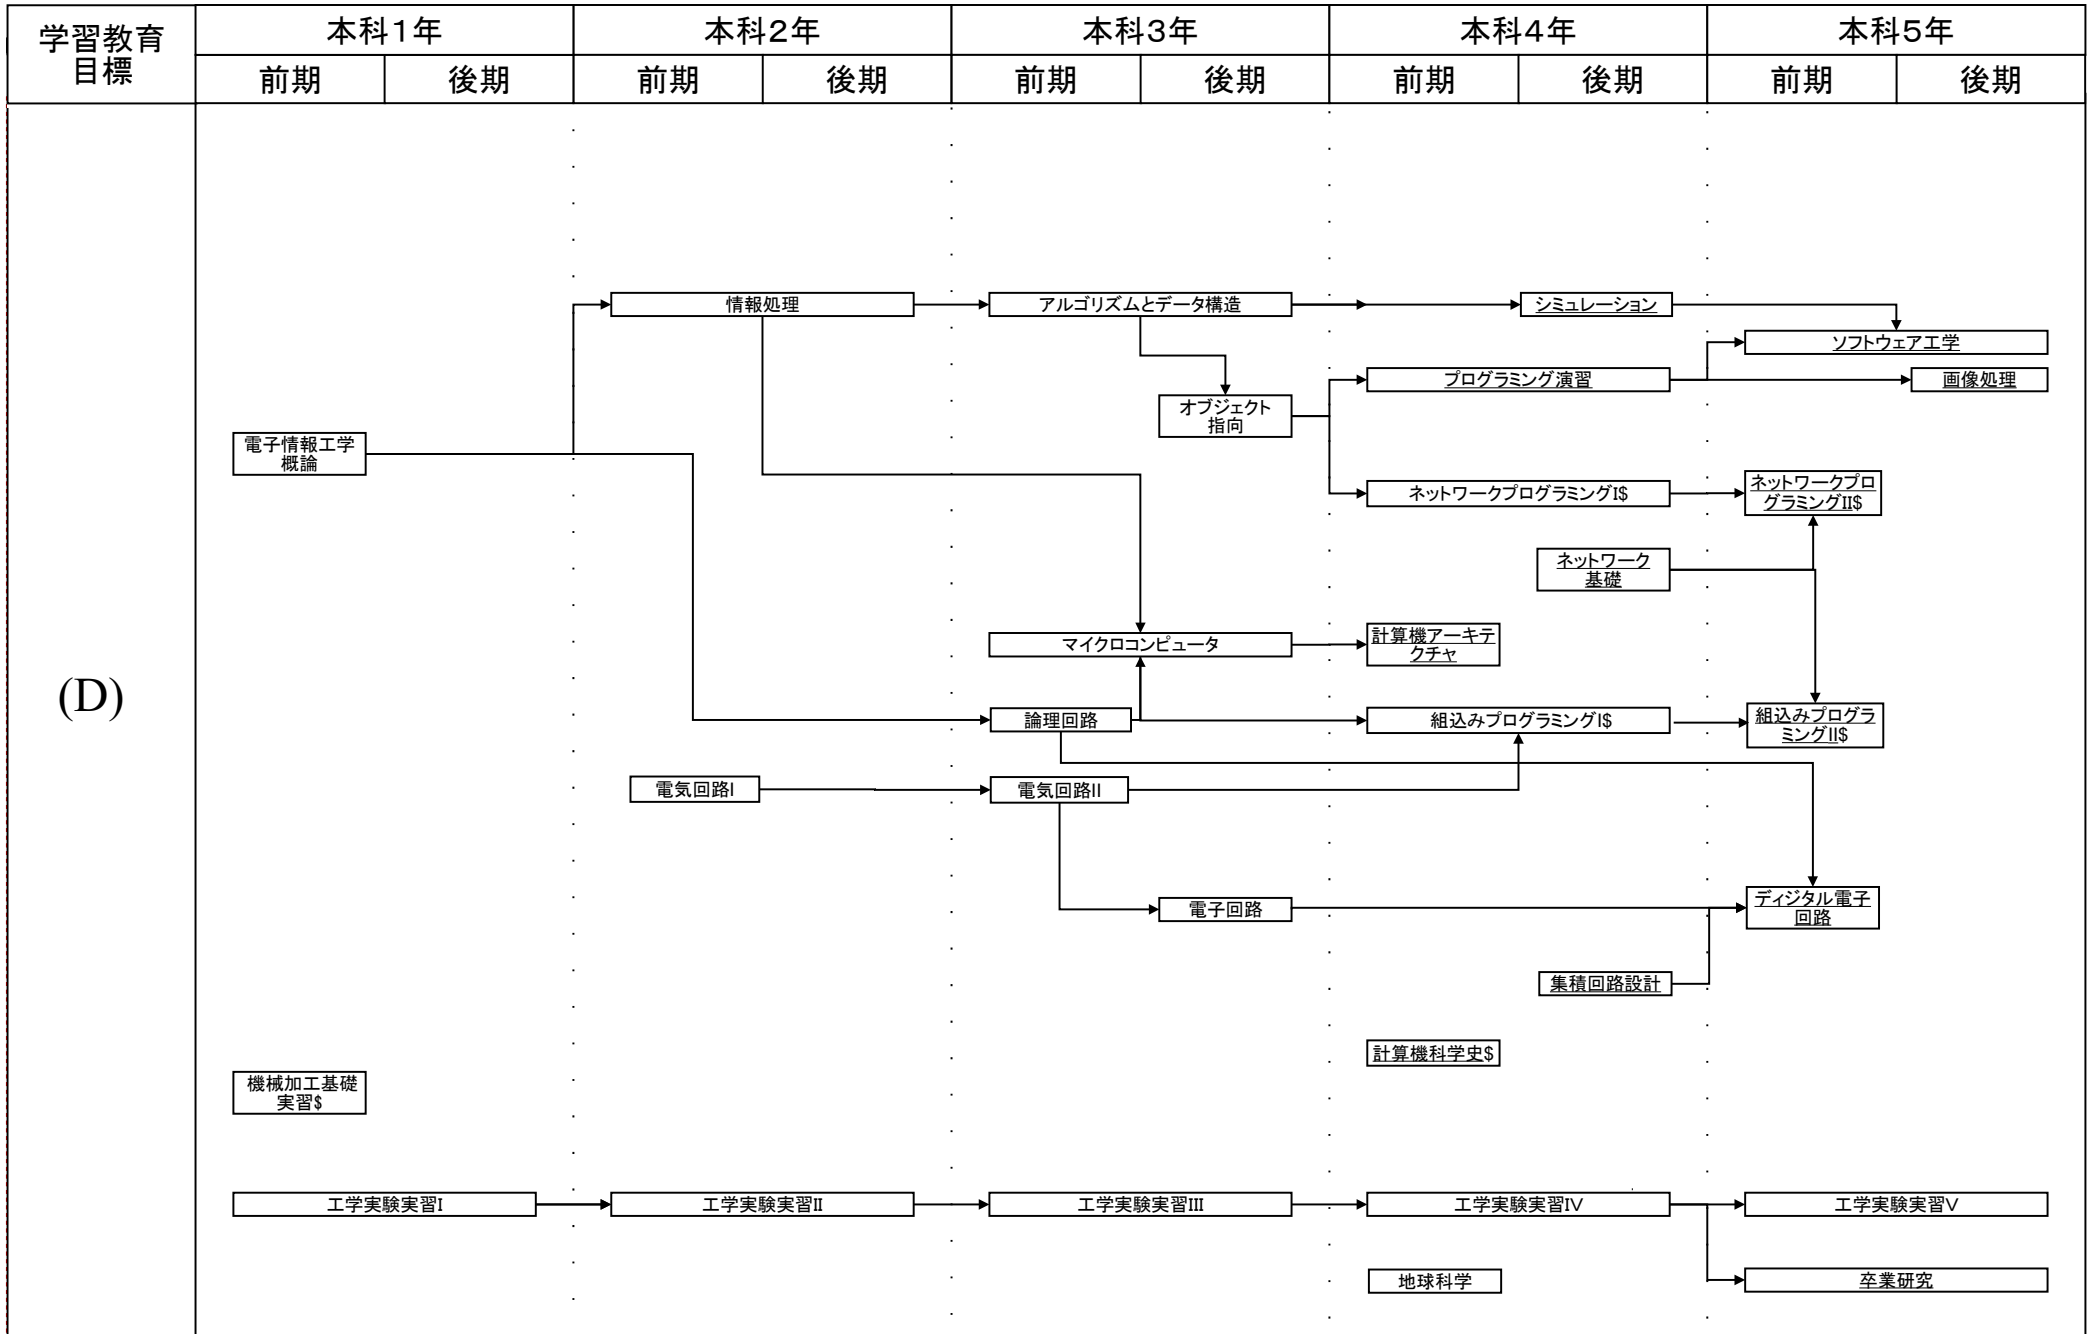

電子情報工学科教育課程系統図

令和3年度の入学生に適用

#:必修選択科目, \$:選択科目, 下線:学修単位科目

電子情報工学科教育課程系統図

令和3年度の入学生に適用

#:必修選択科目, \$:選択科目, 下線:学修単位科目

電子情報工学科教育課程系統図

令和3年度の入学生に適用

#:必修選択科目, \$:選択科目, 下線:学修単位科目

電子情報工学科教育課程系統図

令和3年度の入学生に適用