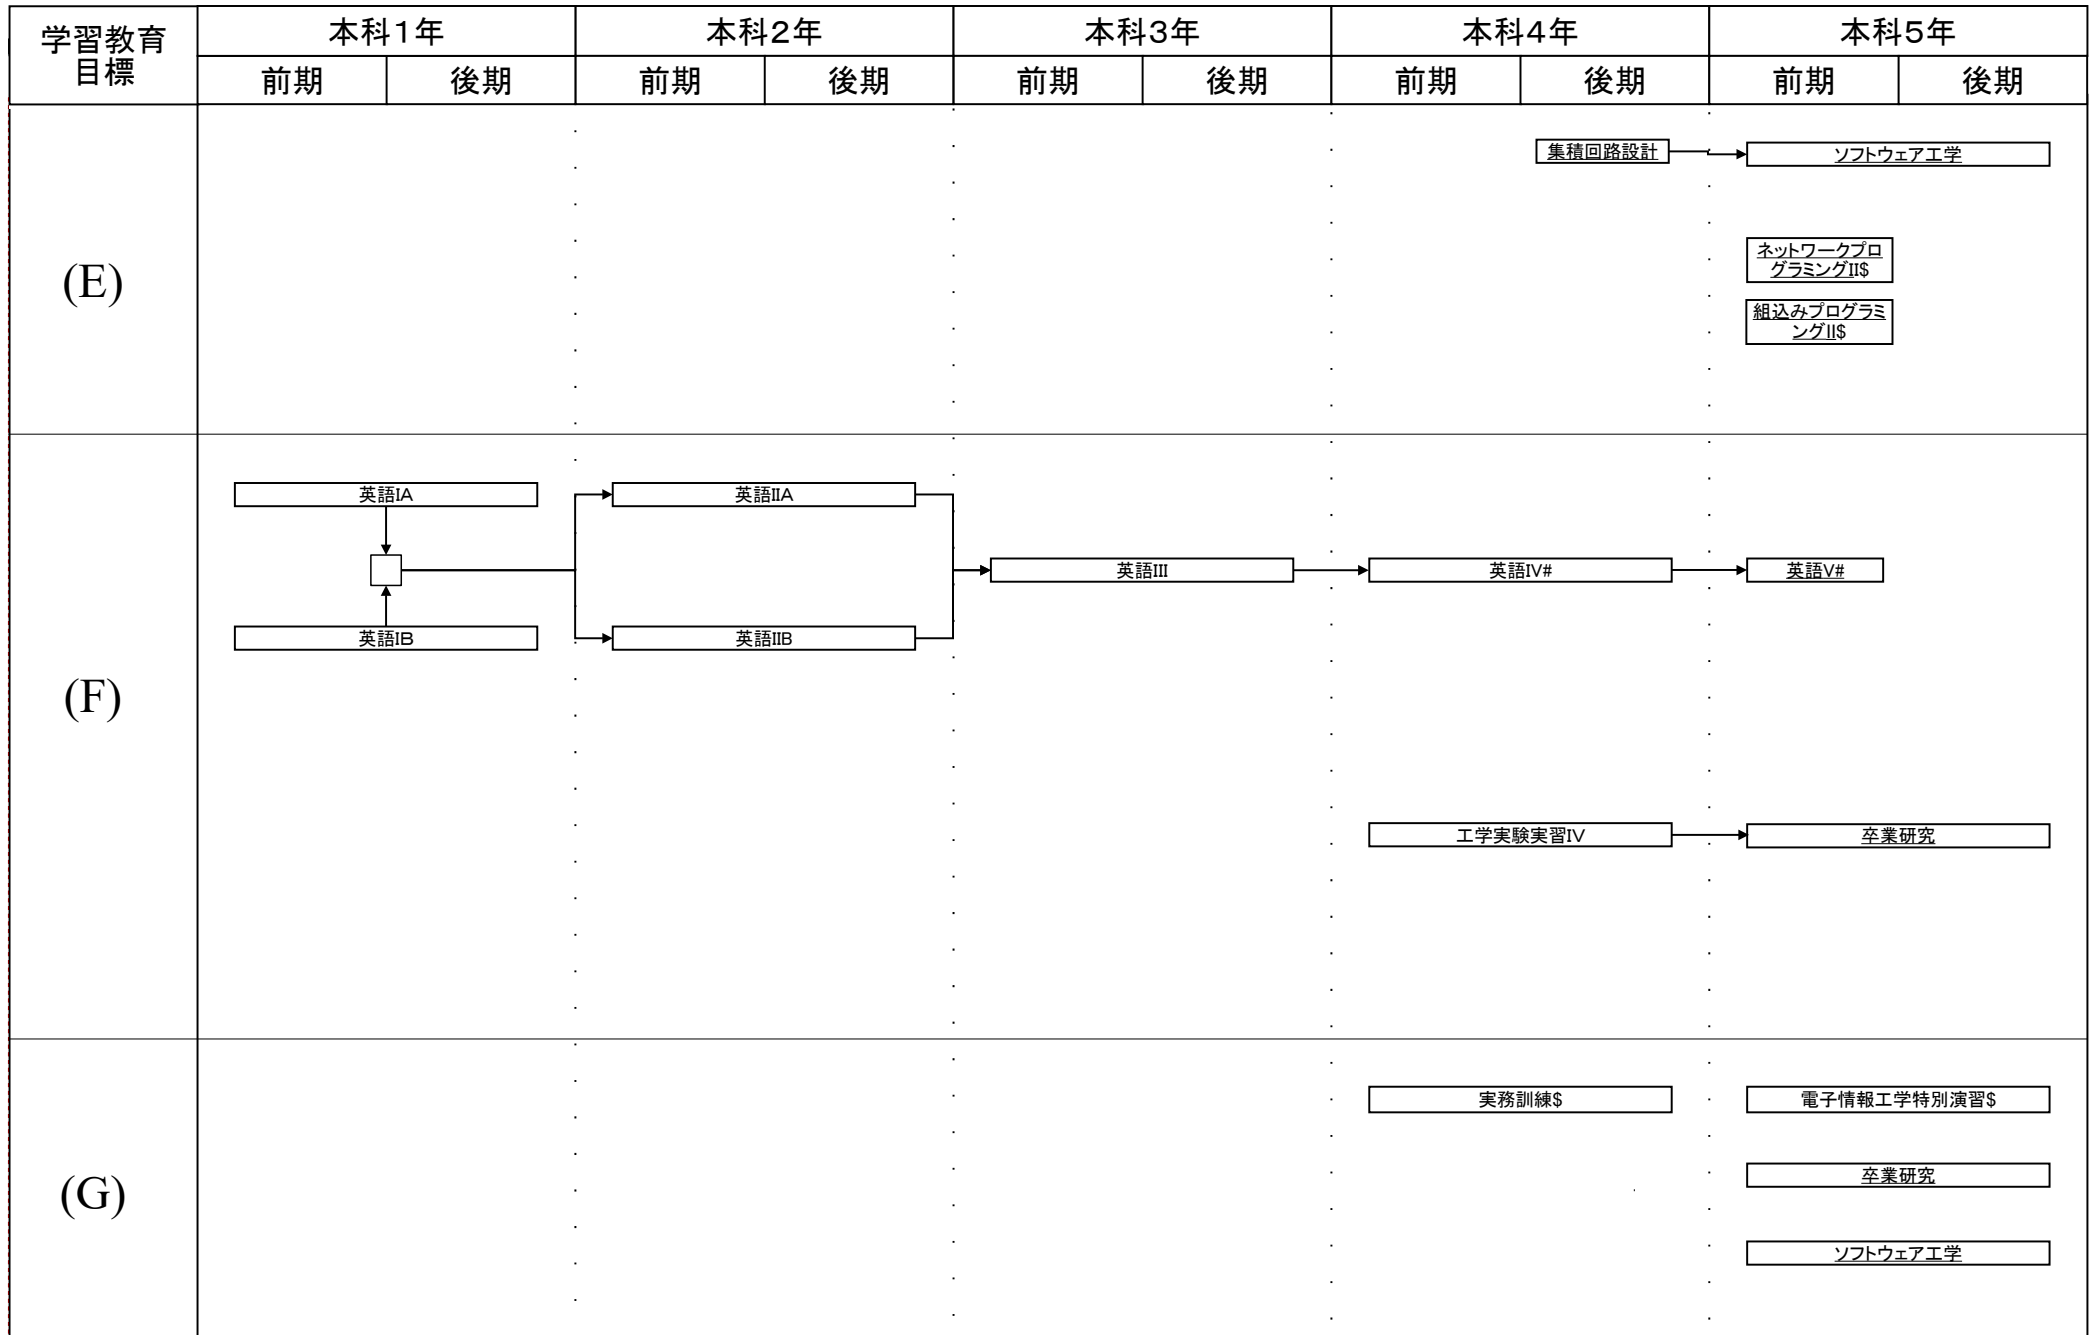

電子情報工学科教育課程系統図

平成26年度入学生に適用

#:必修選択科目, \$:選択科目, 下線:学修単位科目

電子情報工学科教育課程系統図

平成26年度入学生に適用

#:必修選択科目, \$:選択科目, 下線:学修単位科目