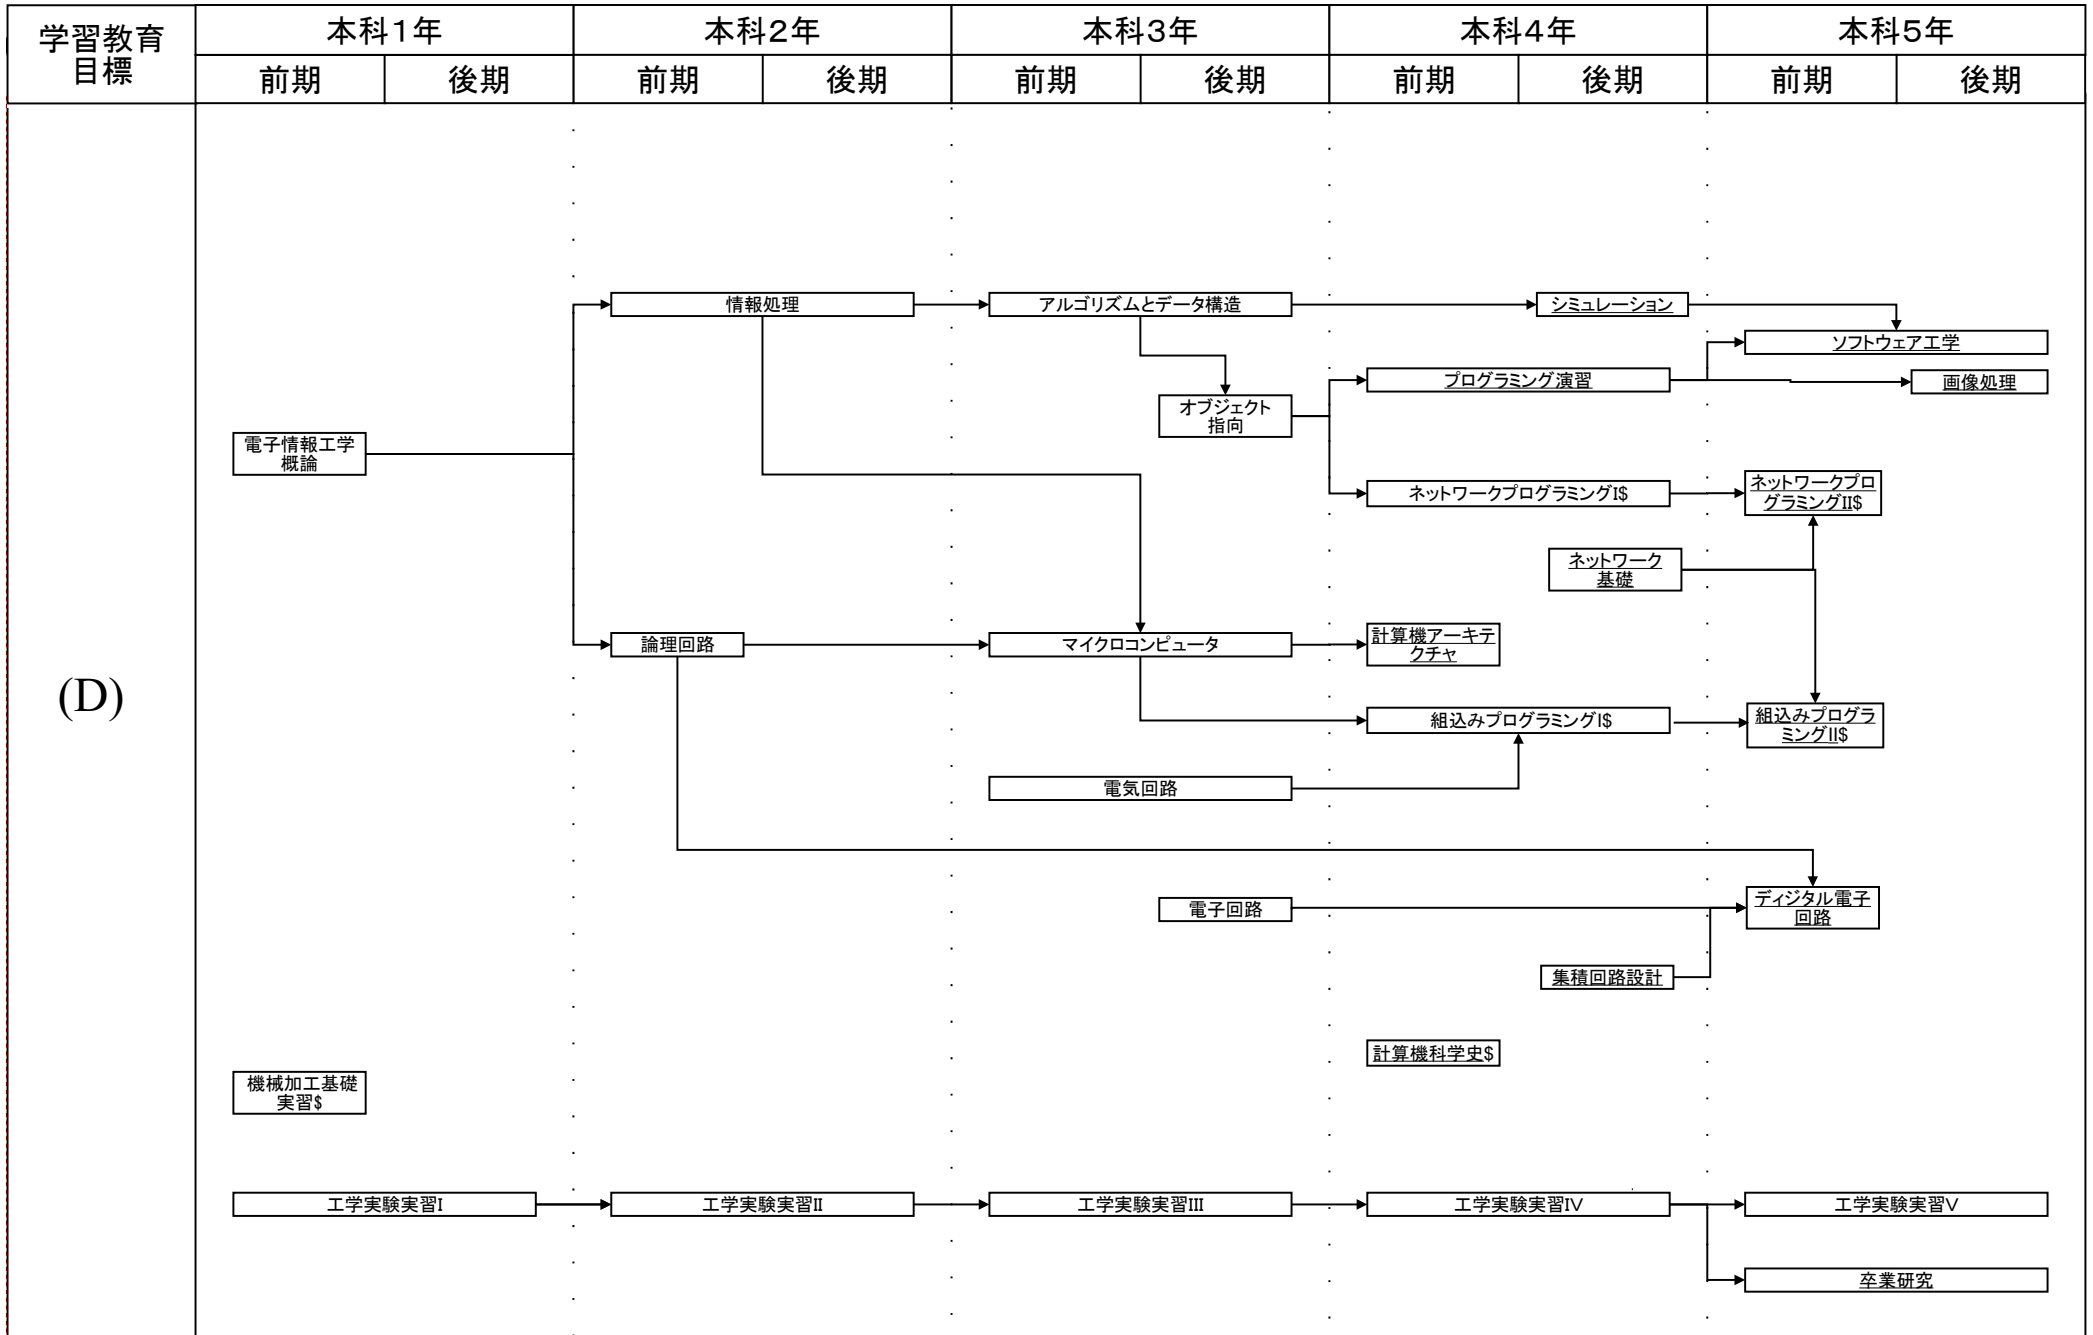

電子情報工学科教育課程系統図

平成26年度入学生に適用

#:必修選択科目, \$:選択科目, 下線:学修単位科目

電子情報工学科教育課程系統図

平成26年度入学生に適用

#:必修選択科目, \$:選択科目, 下線:学修単位科目