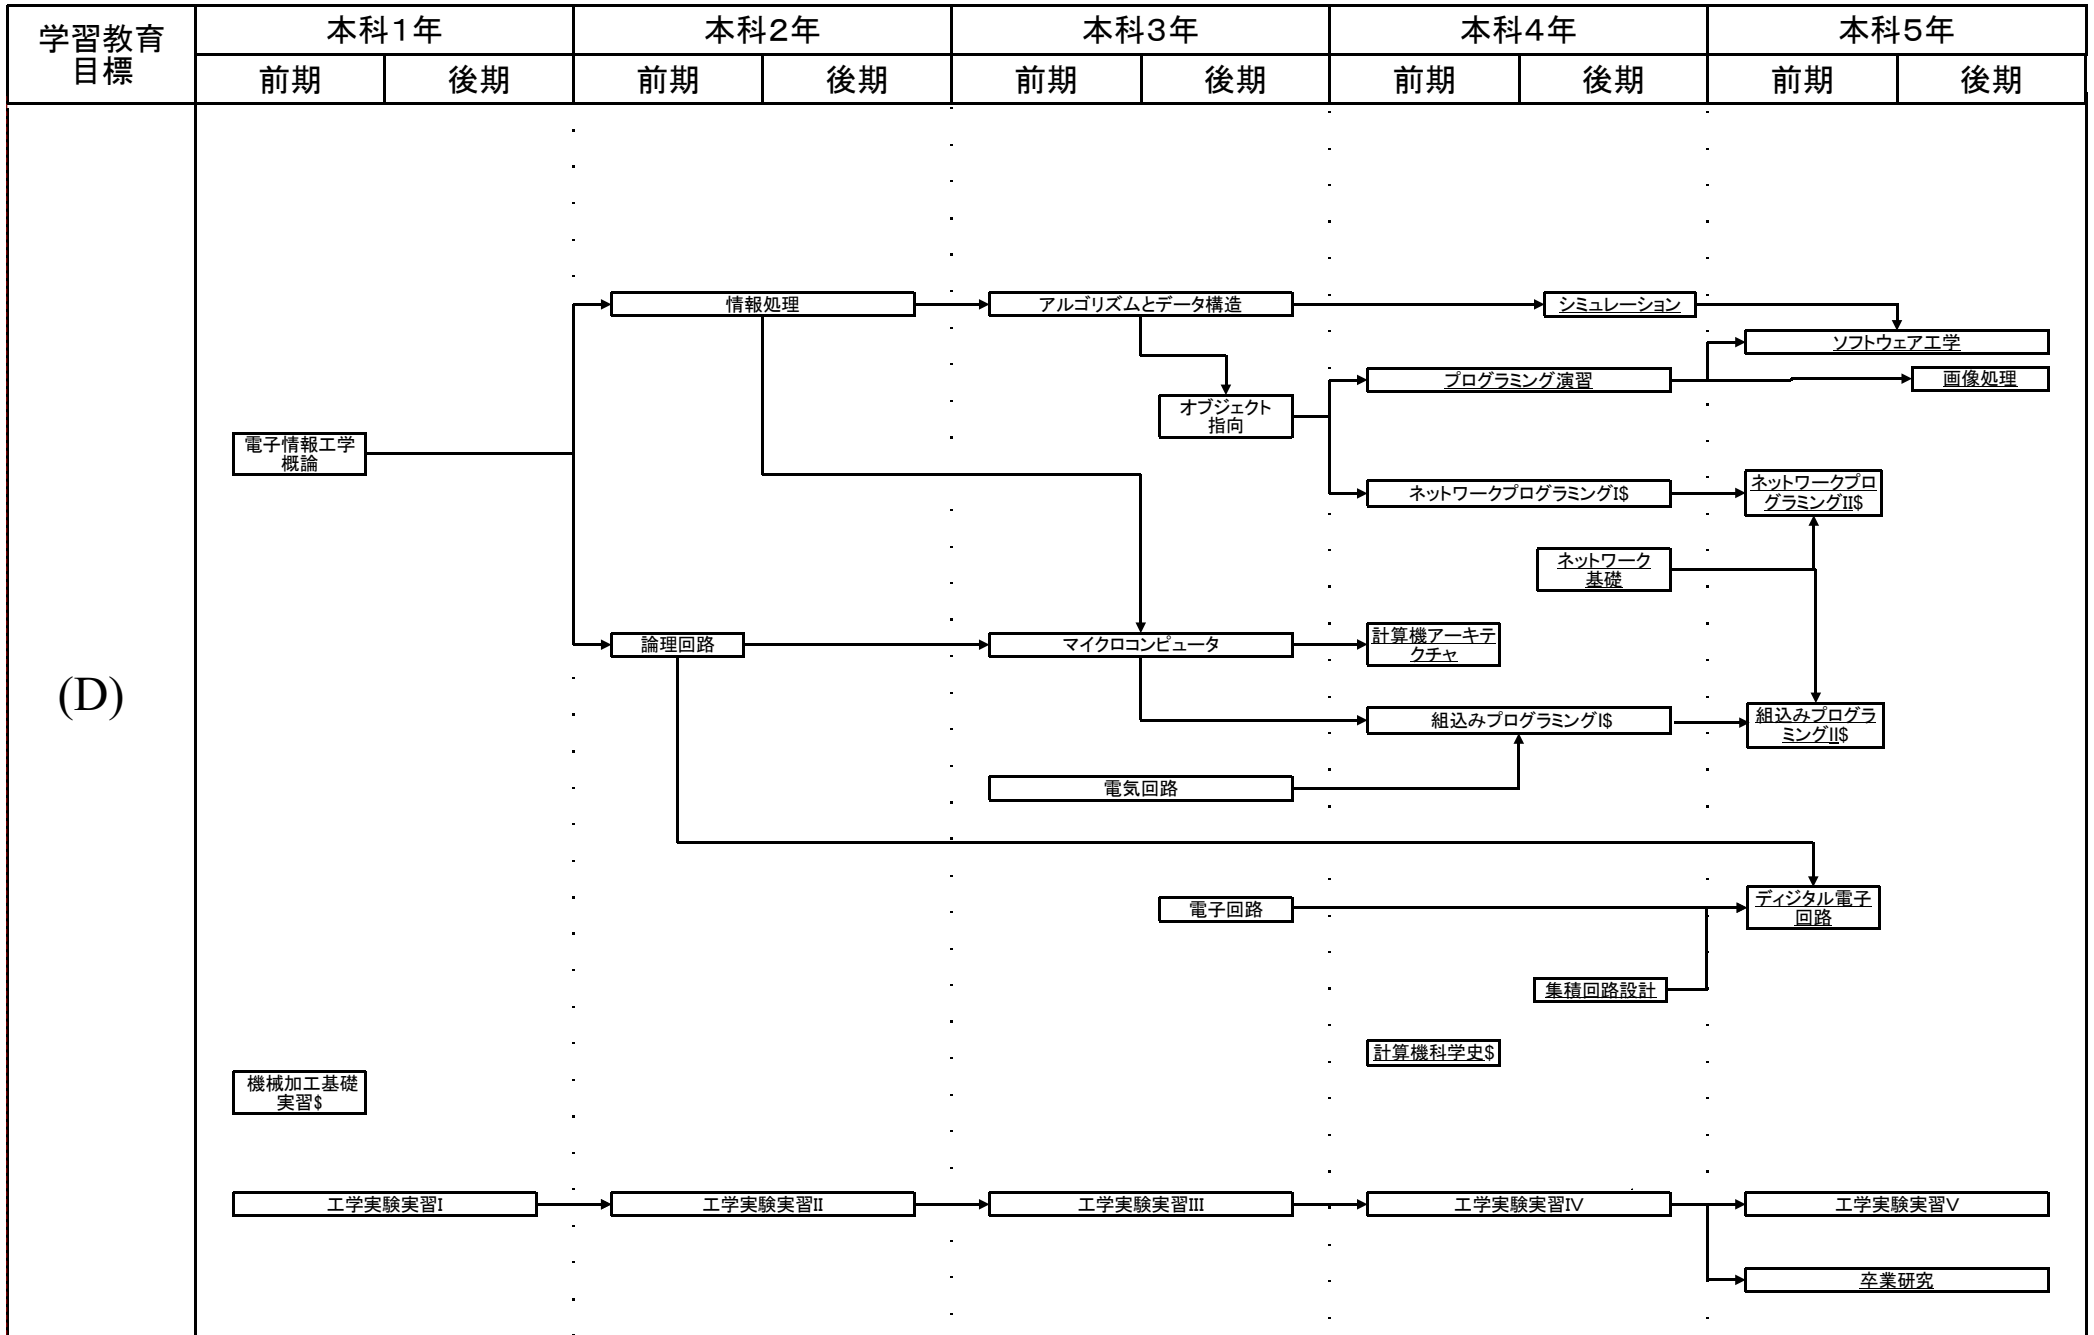

電子情報工学科教育課程系統図

平成25年度入学生に適用

#:必修選択科目, \$:選択科目, 下線:学修単位科目

電子情報工学科教育課程系統図

平成25年度入学生に適用

電子情報工学科教育課程系統図

平成25年度入学生に適用

電子情報工学科教育課程系統図

平成25年度入学生に適用

#: 必修選択科目, \$: 選択科目, 下線: 学修単位科目