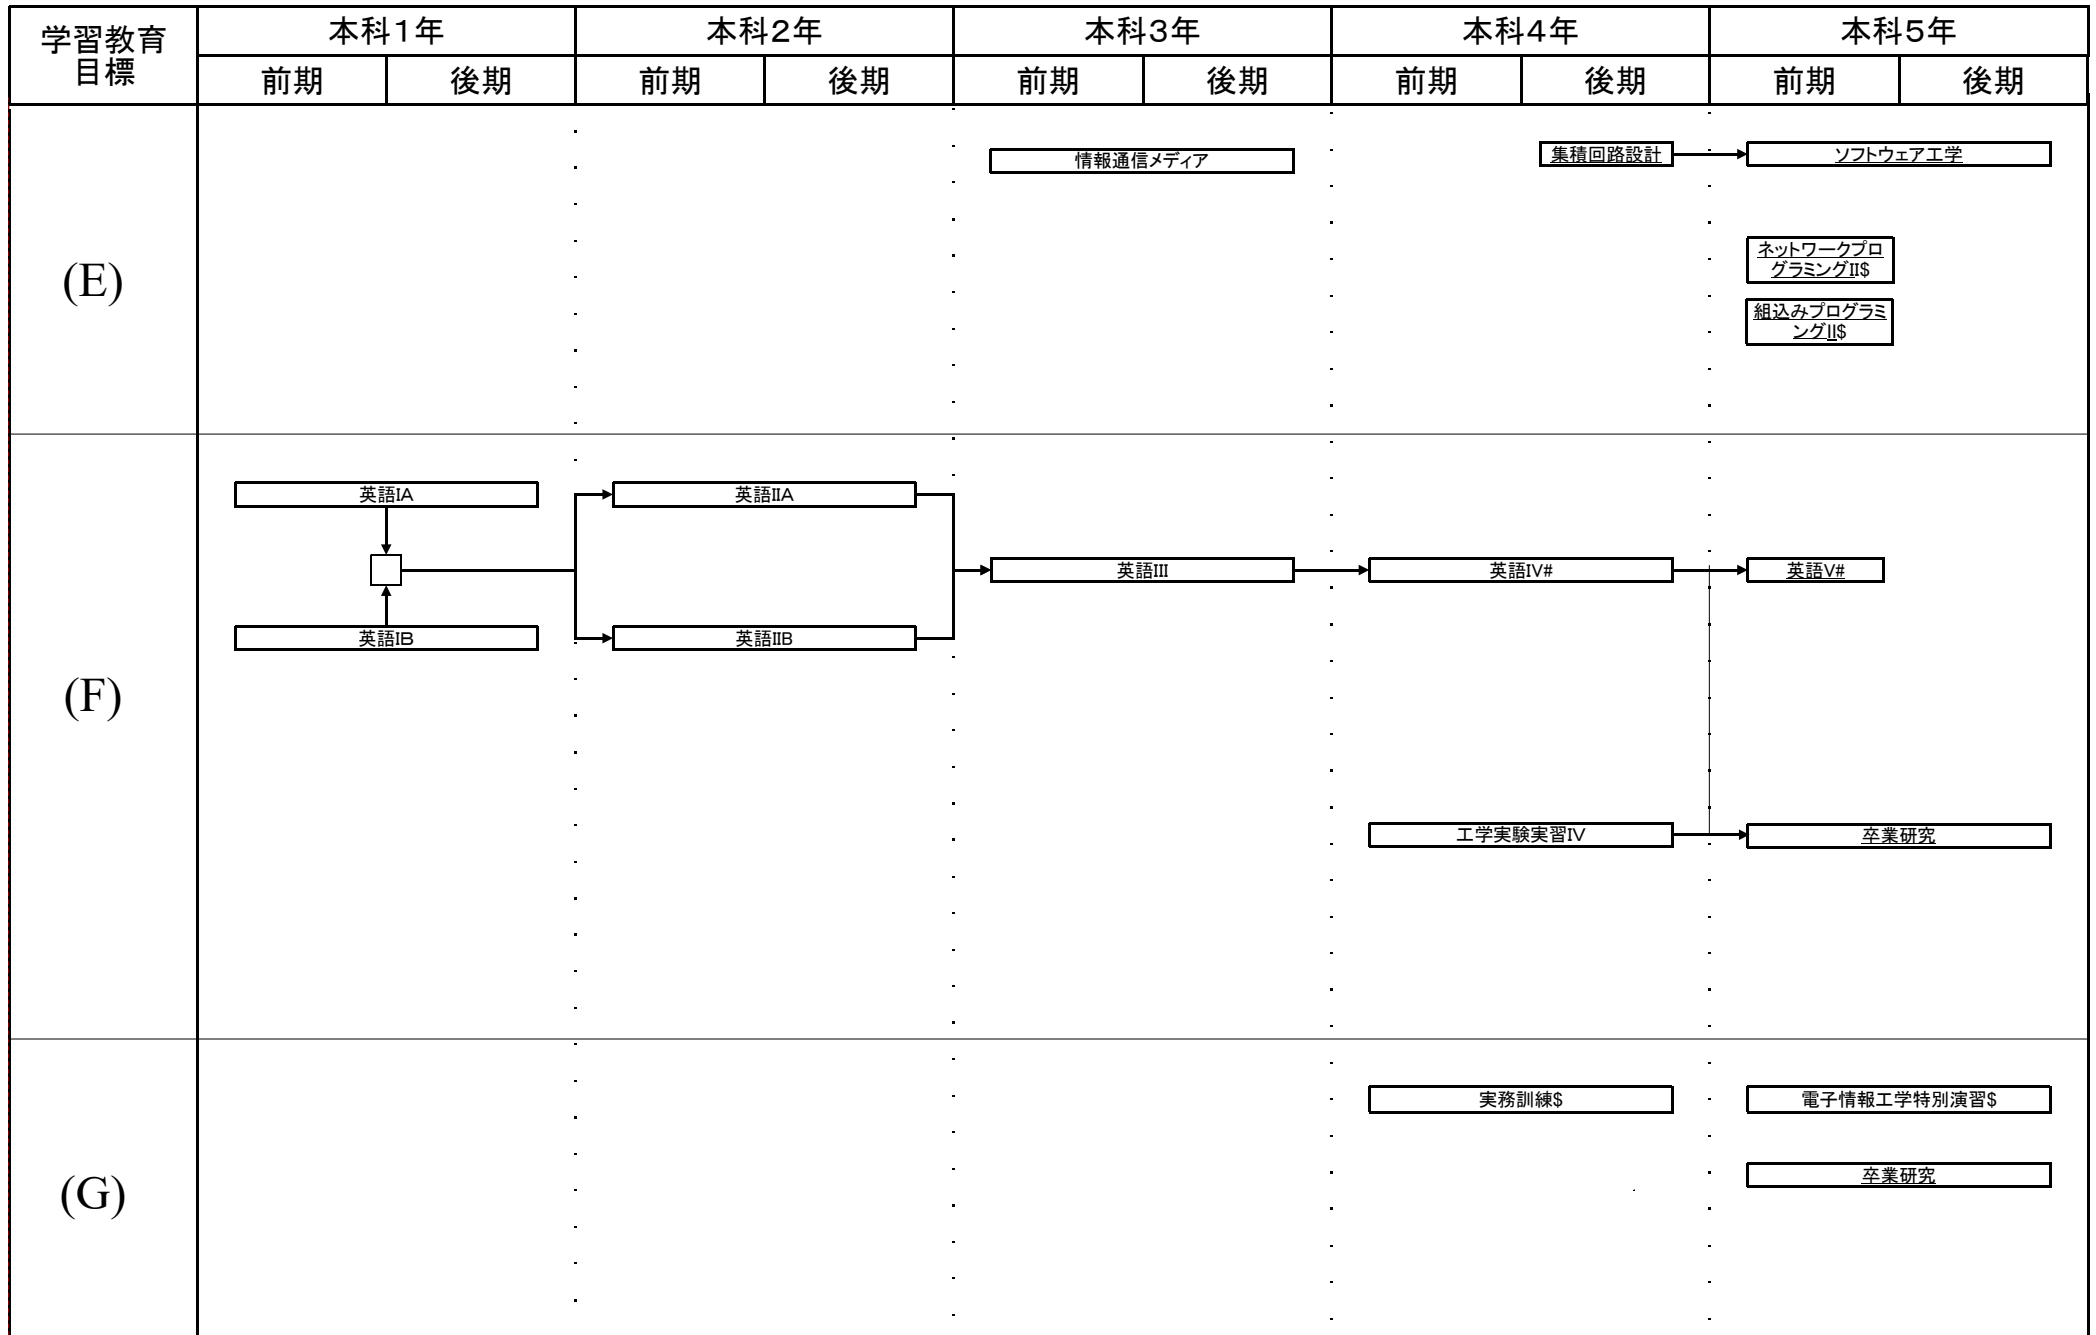

電子情報工学科教育課程系統図

平成25年度入学生に適用

#:必修選択科目, \$:選択科目, 下線:学修単位科目

電子情報工学科教育課程系統図

平成25年度入学生に適用

電子情報工学科教育課程系統図

平成25年度入学生に適用

電子情報工学科教育課程系統図

平成25年度入学生に適用

#: 必修選択科目, \$: 選択科目, 下線: 学修単位科目