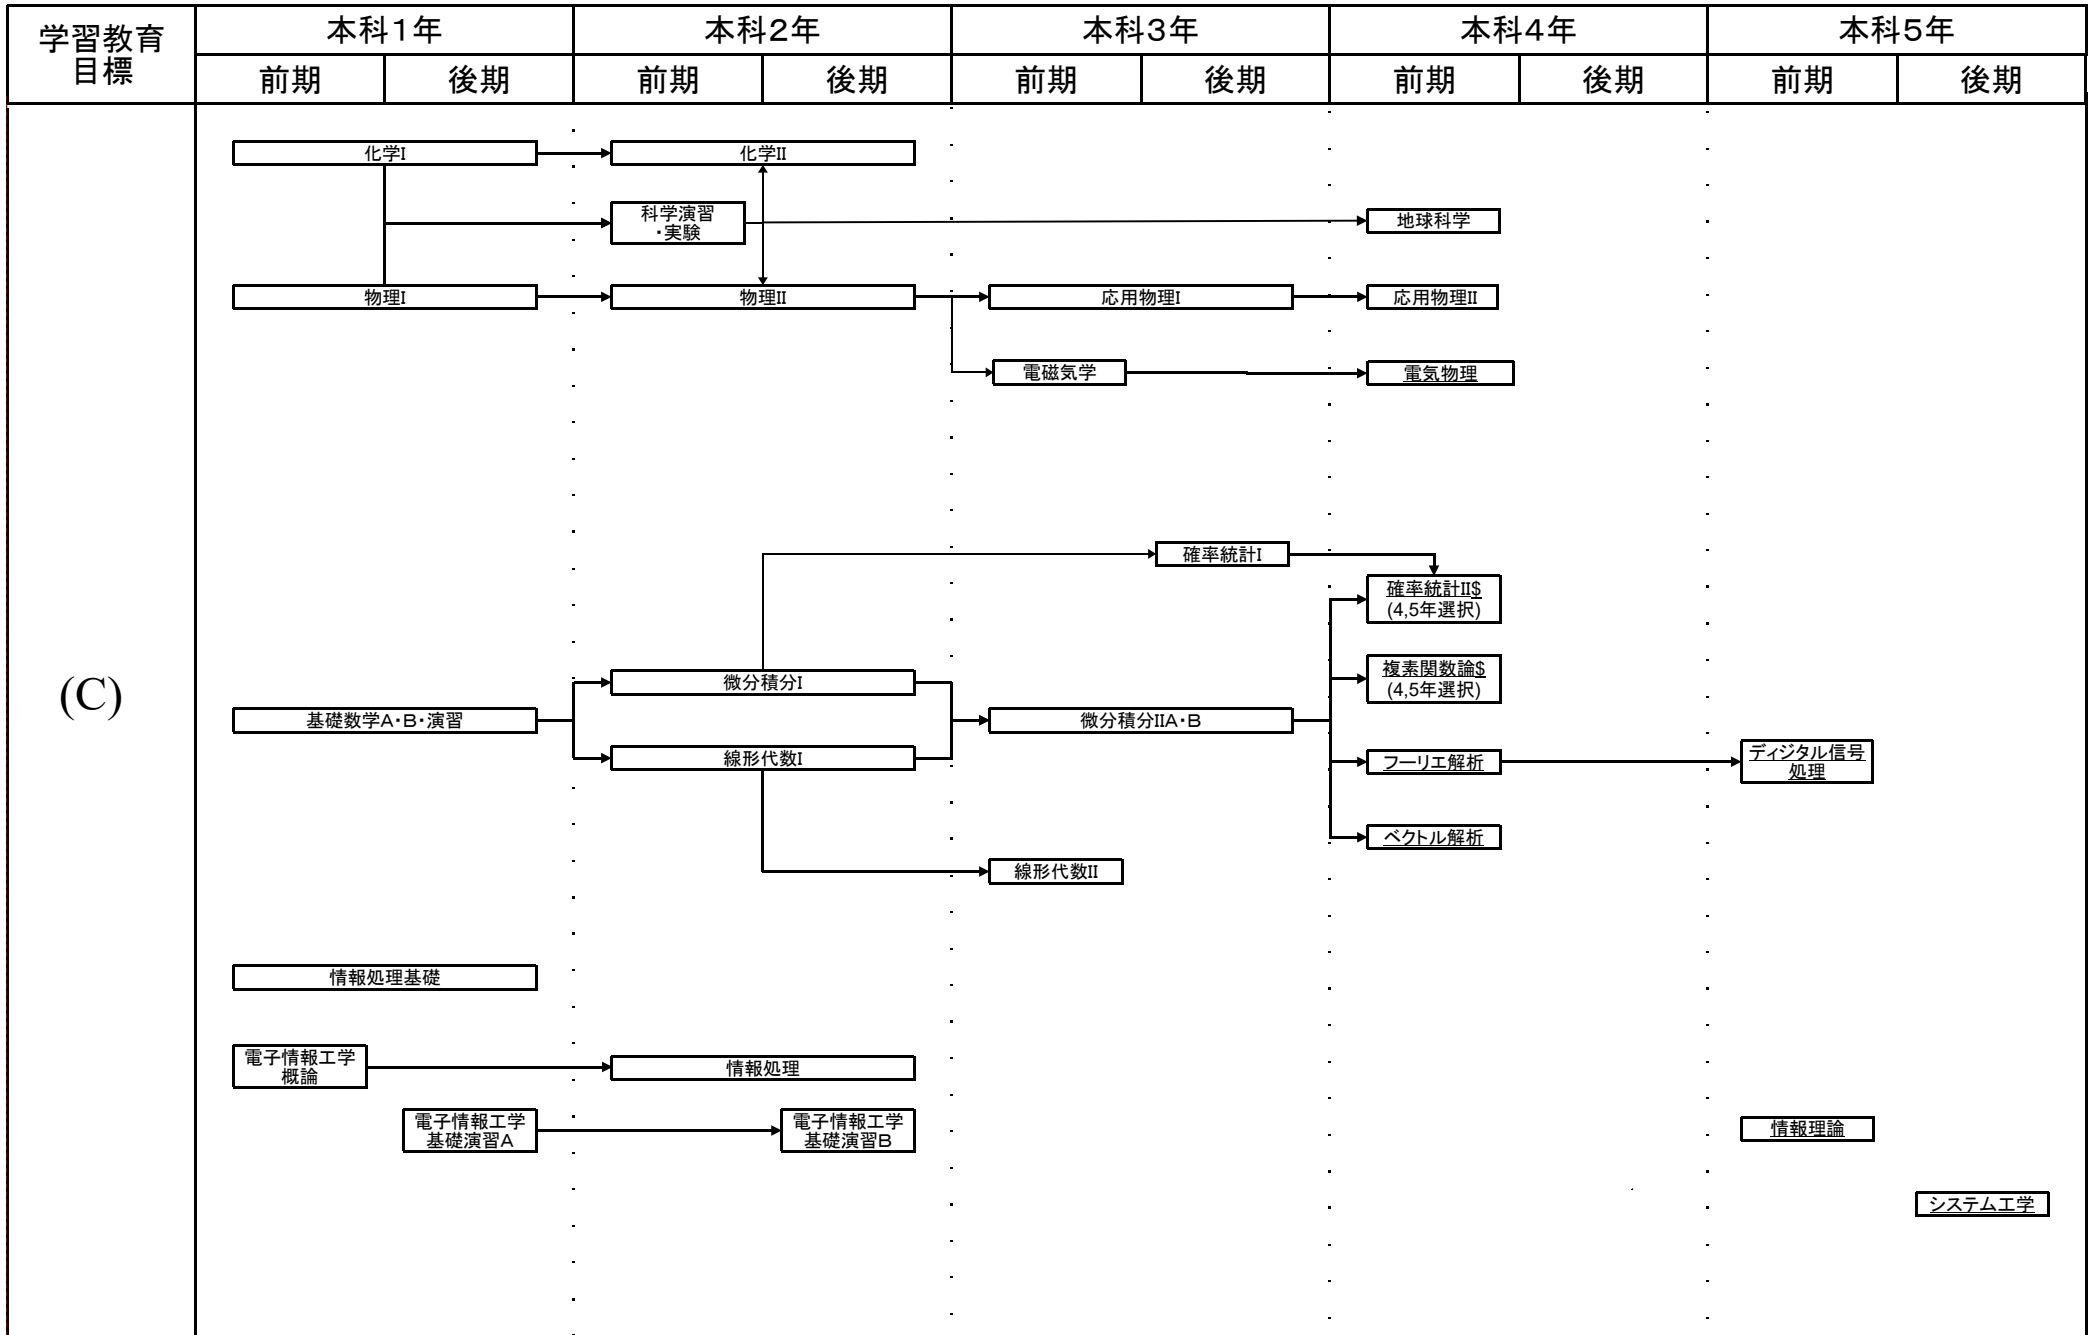

電子情報工学科教育課程系統図

平成25年度入学生に適用

#:必修選択科目, \$:選択科目, 下線:学修単位科目

電子情報工学科教育課程系統図

平成25年度入学生に適用

電子情報工学科教育課程系統図

平成25年度入学生に適用

電子情報工学科教育課程系統図

平成25年度入学生に適用

#: 必修選択科目, \$: 選択科目, 下線: 学修単位科目