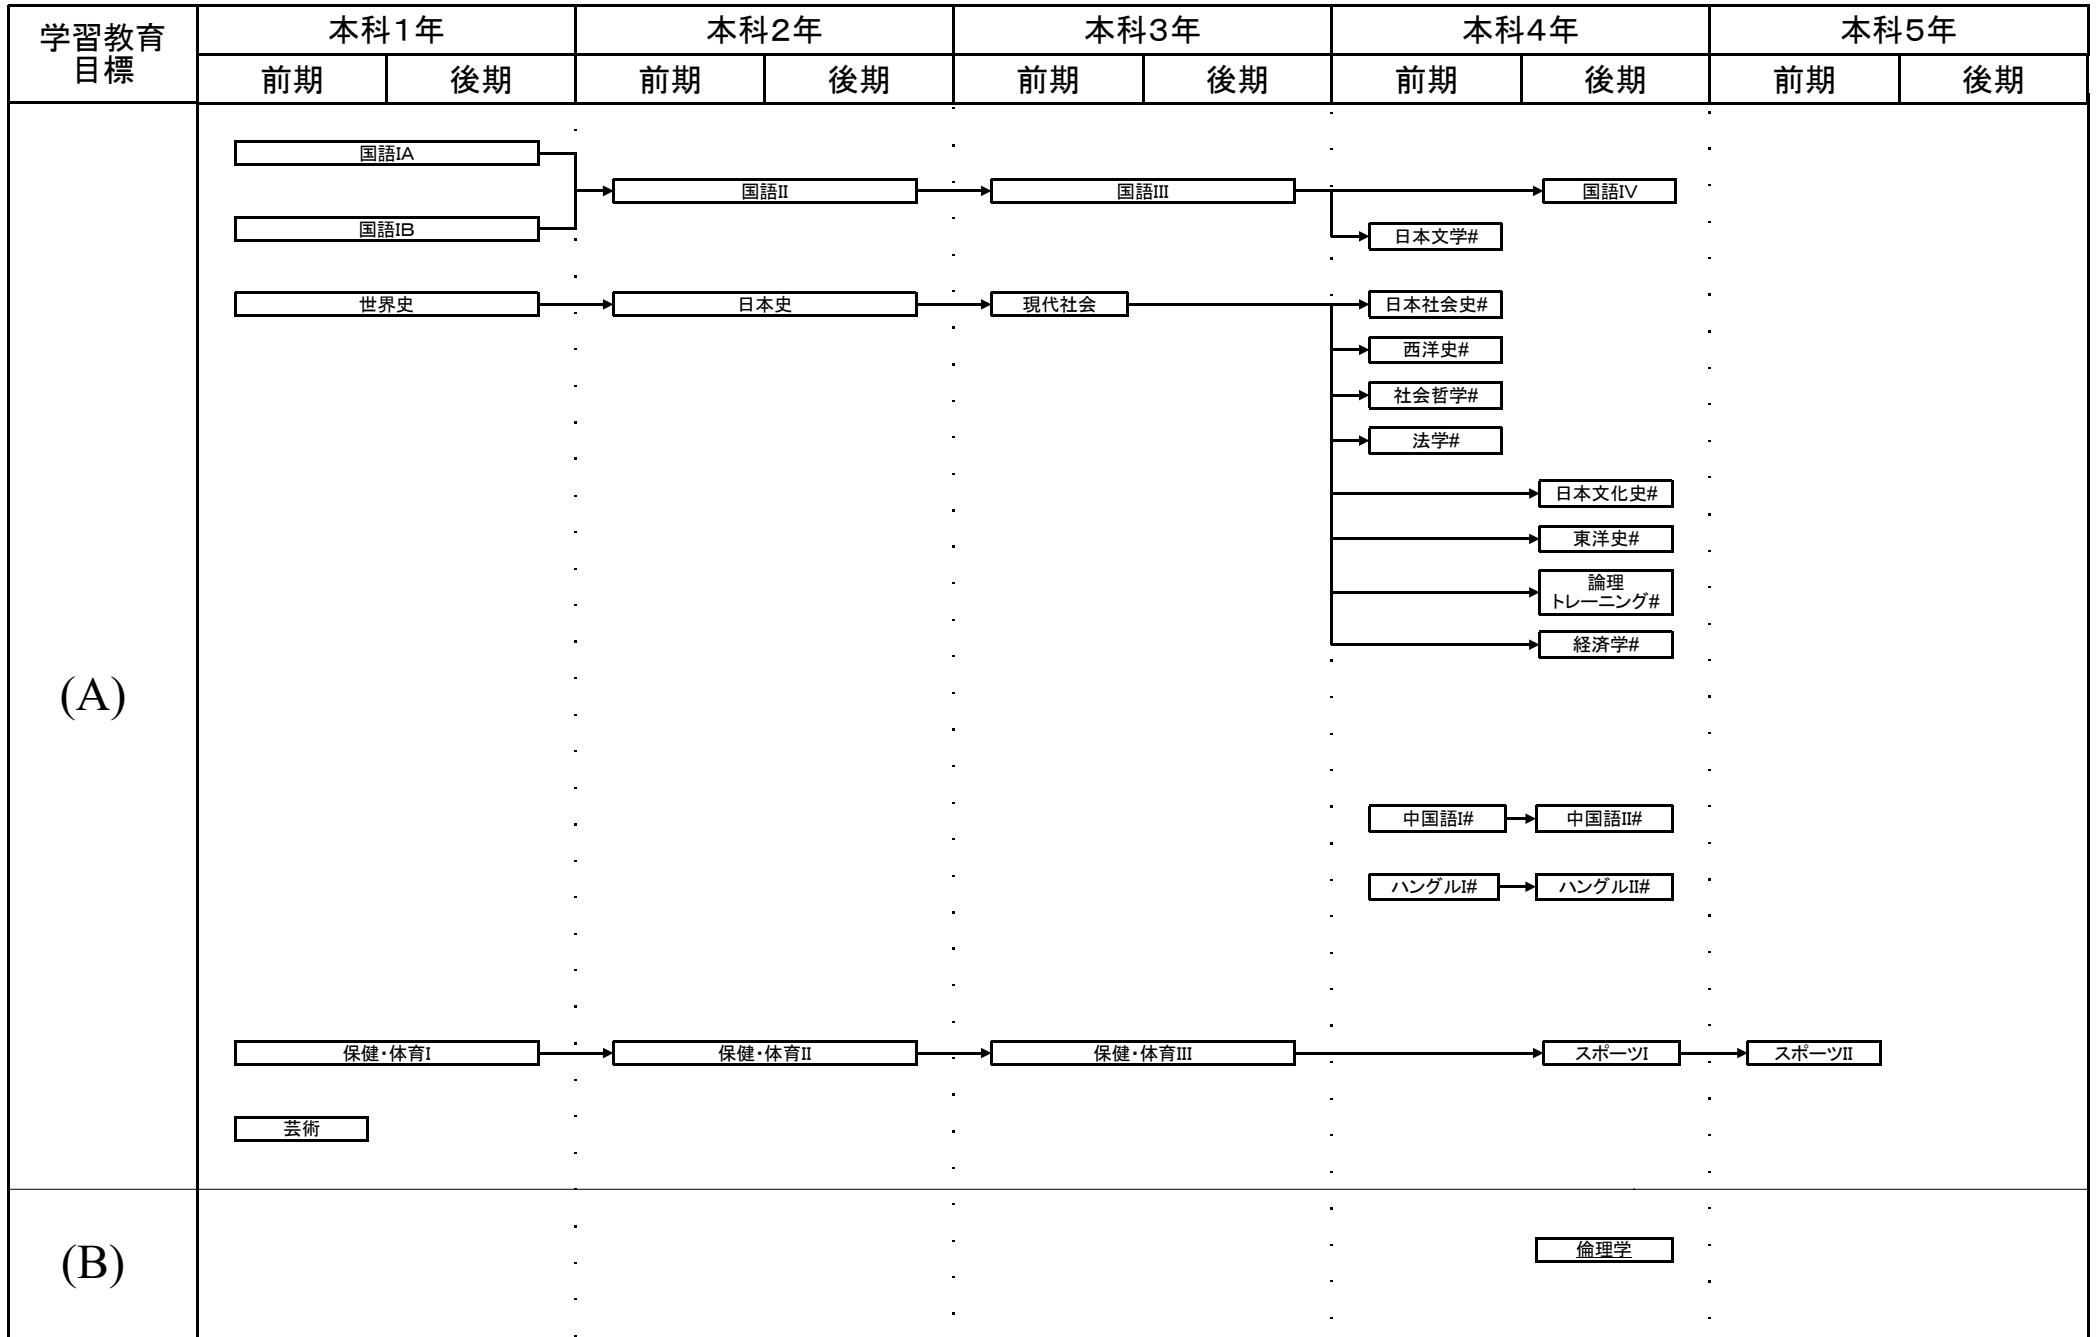

電子情報工学科教育課程系統図

平成25年度入学生に適用

#:必修選択科目, \$:選択科目, 下線:学修単位科目

電子情報工学科教育課程系統図

平成25年度入学生に適用

電子情報工学科教育課程系統図

平成25年度入学生に適用

電子情報工学科教育課程系統図

平成25年度入学生に適用

#: 必修選択科目, \$: 選択科目, 下線: 学修単位科目