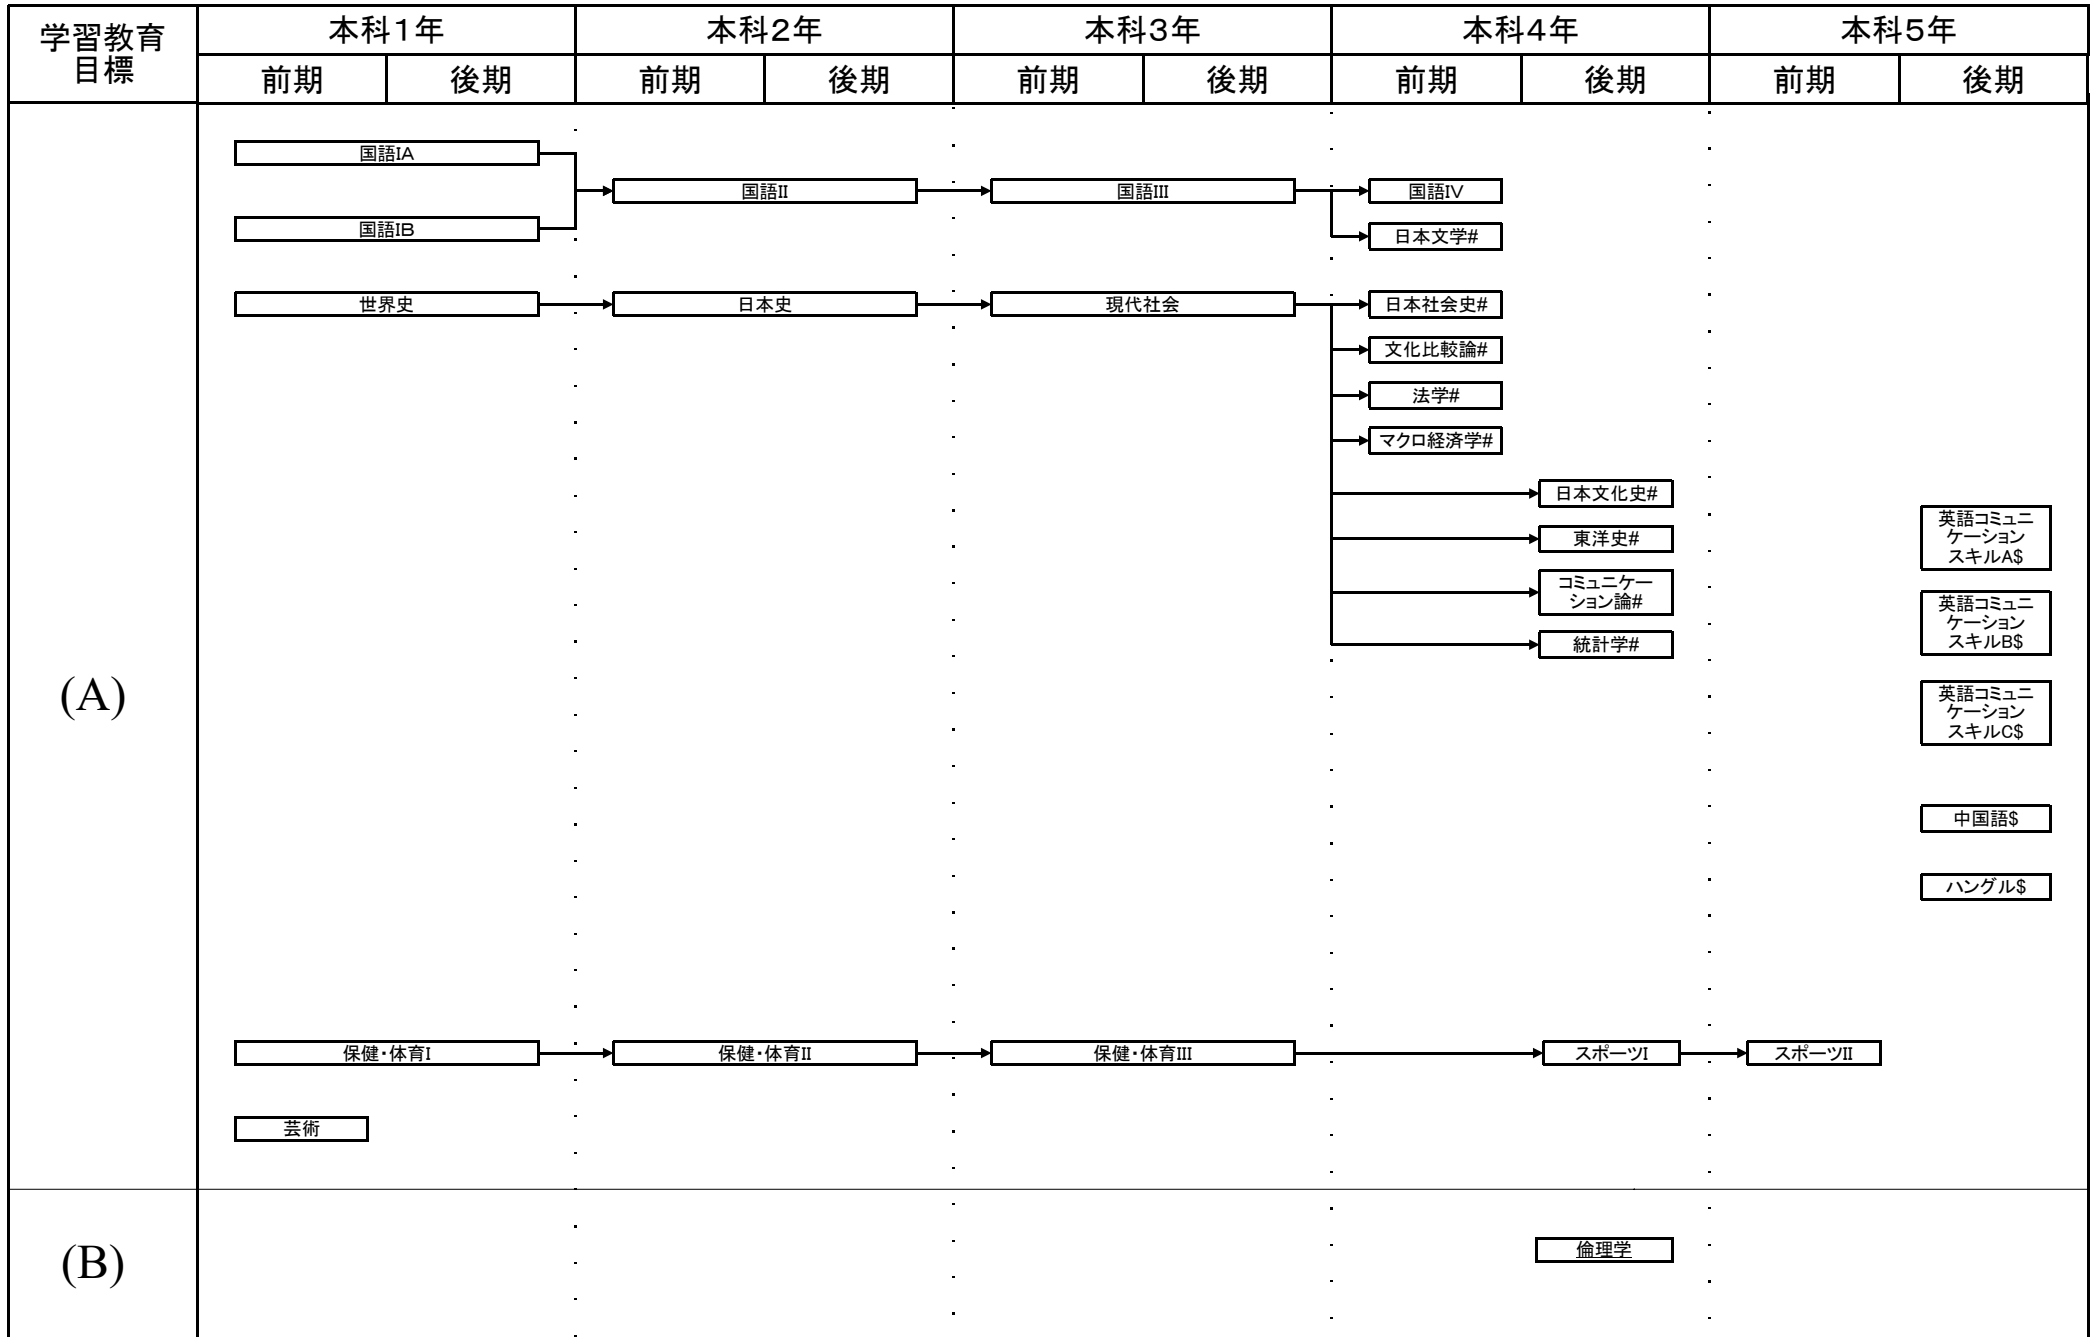

電子情報工学科教育課程系統図

平成24年度入学生に適用

#:必修選択科目, \$:選択科目, 下線:学修単位科目

電子情報工学科教育課程系統図

平成24年度入学生に適用

#:必修選択科目, \$:選択科目, 下線:学修単位科目

電子情報工学科教育課程系統図

平成24年度入学生に適用

#: 必修選択科目, \$: 選択科目, 下線: 学修単位科目