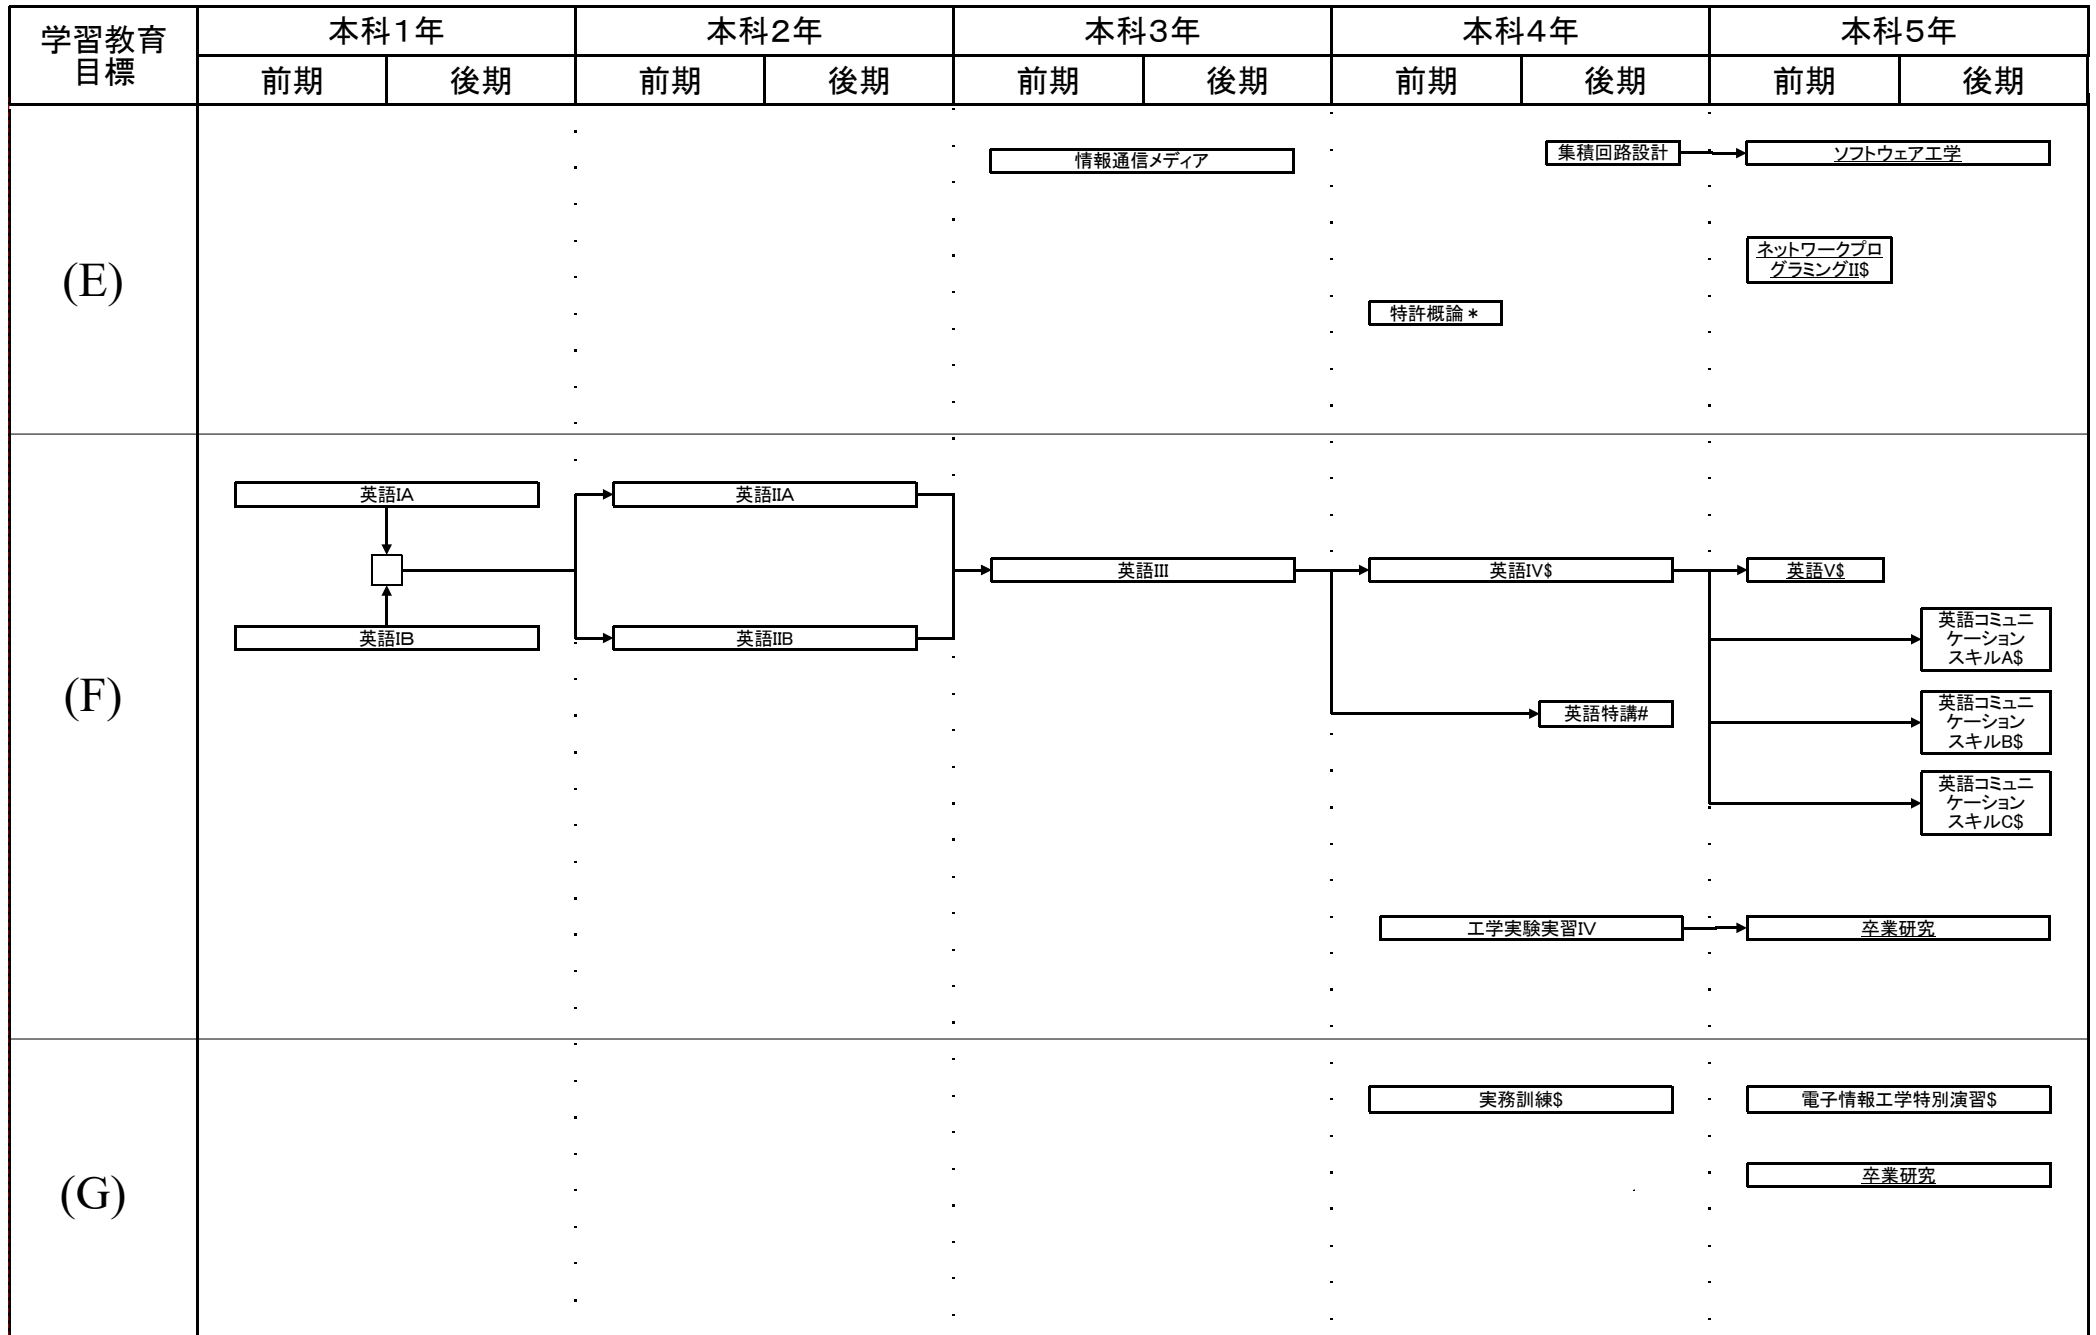

電子情報工学科教育課程系統図

平成24年度入学生に適用

#:必修選択科目, \$:選択科目, 下線:学修単位科目

電子情報工学科教育課程系統図

平成24年度入学生に適用

#:必修選択科目, \$:選択科目, 下線:学修単位科目

電子情報工学科教育課程系統図

平成24年度入学生に適用

#: 必修選択科目, \$: 選択科目, 下線: 学修単位科目