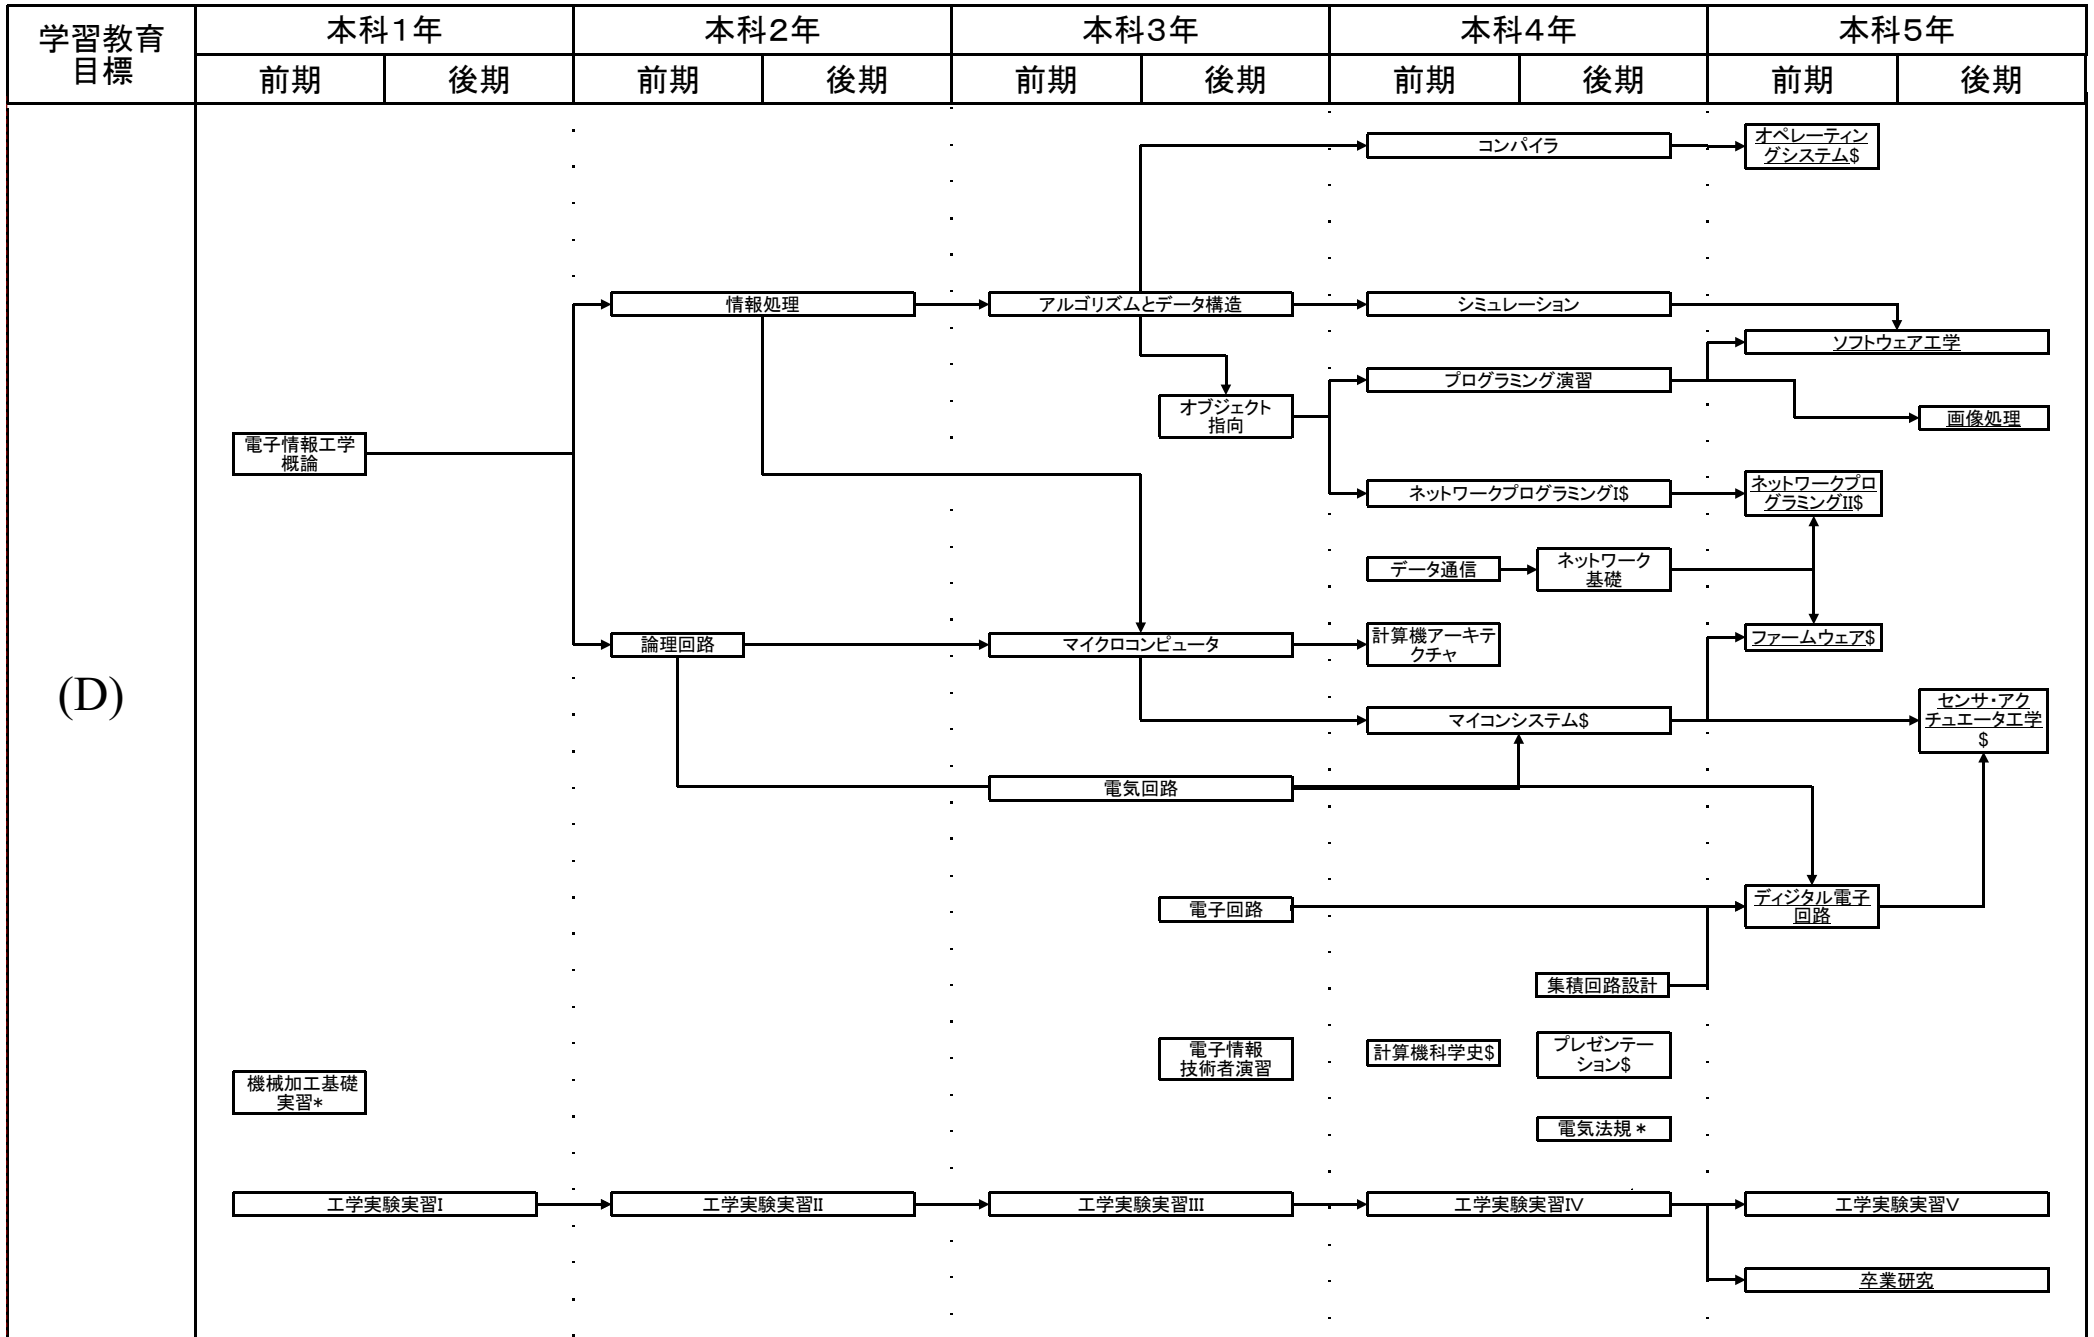

電子情報工学科教育課程系統図

平成24年度入学生に適用

#:必修選択科目, \$:選択科目, 下線:学修単位科目

電子情報工学科教育課程系統図

平成24年度入学生に適用

#:必修選択科目, \$:選択科目, 下線:学修単位科目

電子情報工学科教育課程系統図

平成24年度入学生に適用

#: 必修選択科目, \$: 選択科目, 下線: 学修単位科目